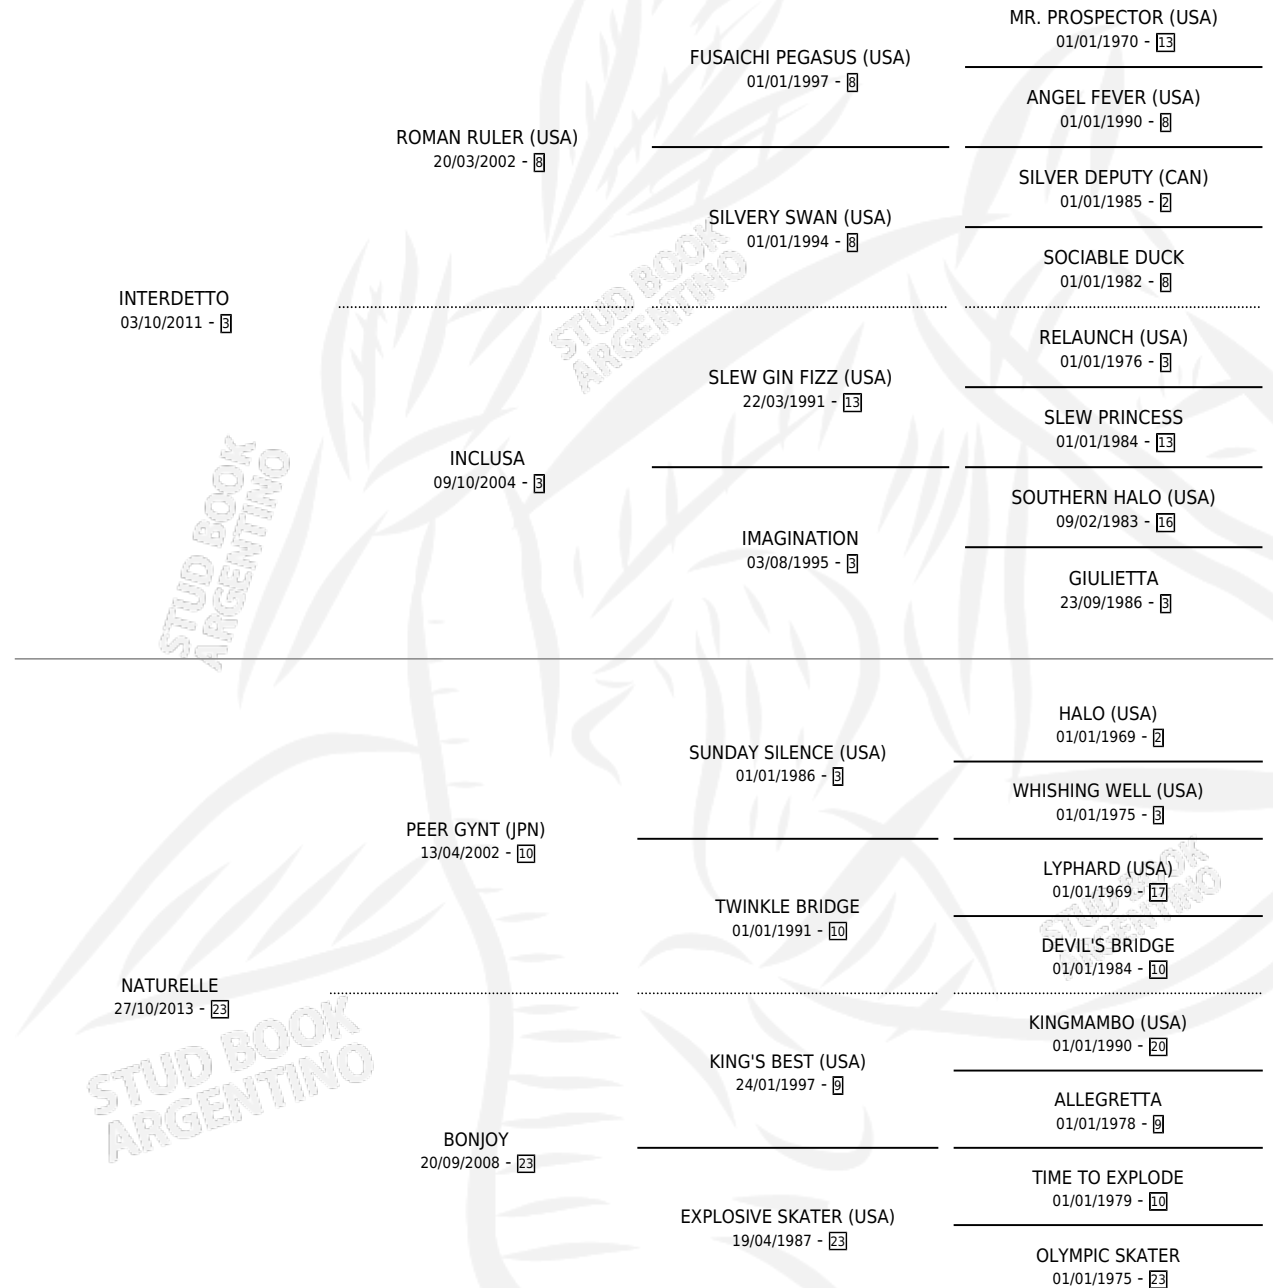

AGUA IRENE

por INTERDETTO y NATURELLE por PEER GYNT (JPN)

Argentina · Hembra · Zaino · SP · 23/08/2022
Familia 23-b · Volumen 44

ESTADO

TIPIFICACIÓN SANGUÍNEA	X
TIPIFICACIÓN POR ADN	✓
PASAPORTE	✓
IDENTIFICACIÓN POR MICROCHIP	✓
REPRODUCTOR	X

Lugar de nacimiento: Loma Linda

Criador: Fraguas Francisco

PEDIGREE