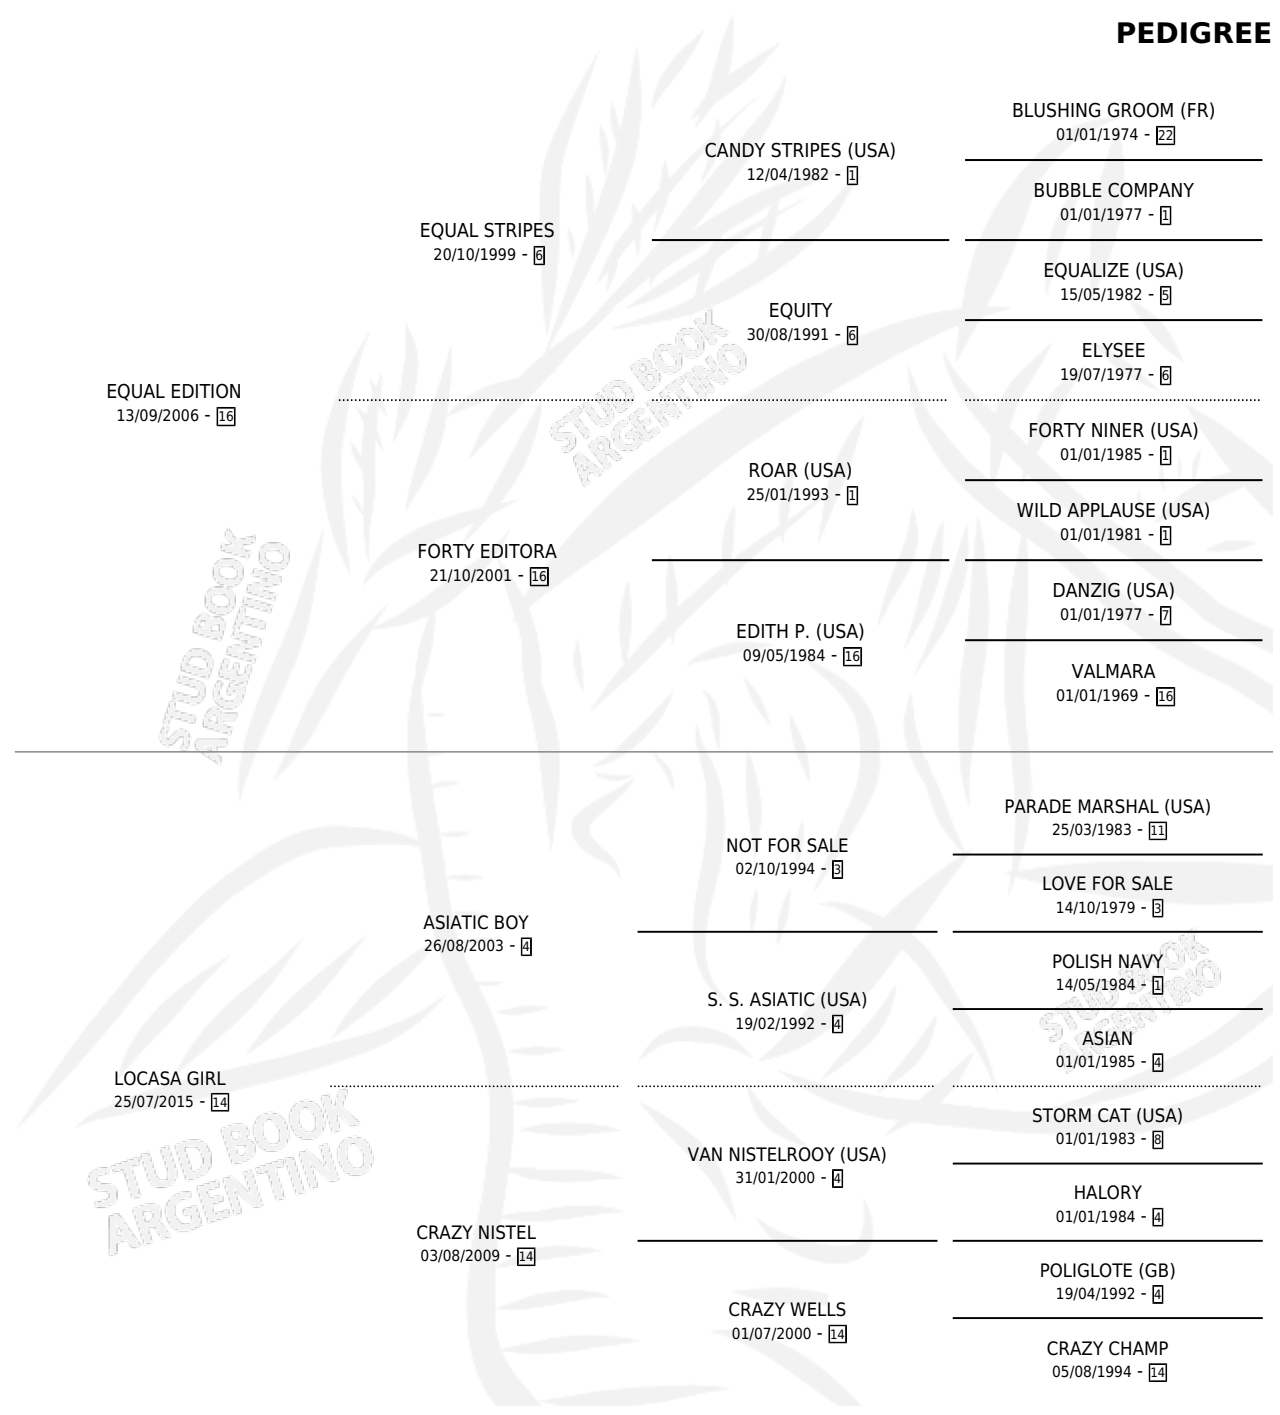

LOCKED UP

por EQUAL EDITION y LOCASA GIRL por ASIATIC BOY

Argentina · Macho · Zaino · SP · 18/09/2022
Familia 14-b · Volumen 44

ESTADO

TIPIFICACIÓN SANGUÍNEA	X
TIPIFICACIÓN POR ADN	✓
PASAPORTE	✓
IDENTIFICACIÓN POR MICROCHIP	✓
REPRODUCTOR	X

Lugar de nacimiento: Campo particular
Criador: Marletta Leandro Guido De La Cruz

PEDIGREE

CAMPAÑA

Solo carreras oficiales de Argentina

POR EDAD

EDAD	CC	1°	2°	3°	4°	5°	NP	CLC	CLG	CLCG1	CLGG1	IMPORTE	GANANCIA / CC
3 AÑOS	1	0	0	0	0	0	1	1	0	0	0	\$0	\$0
TOTALES	1	0	0	0	0	0	1	1	0	0	0	\$0	\$0
%		0.0%	0.0%	0.0%	0.0%	0.0%	100%	100%	0.0%	0.0%	0.0%		