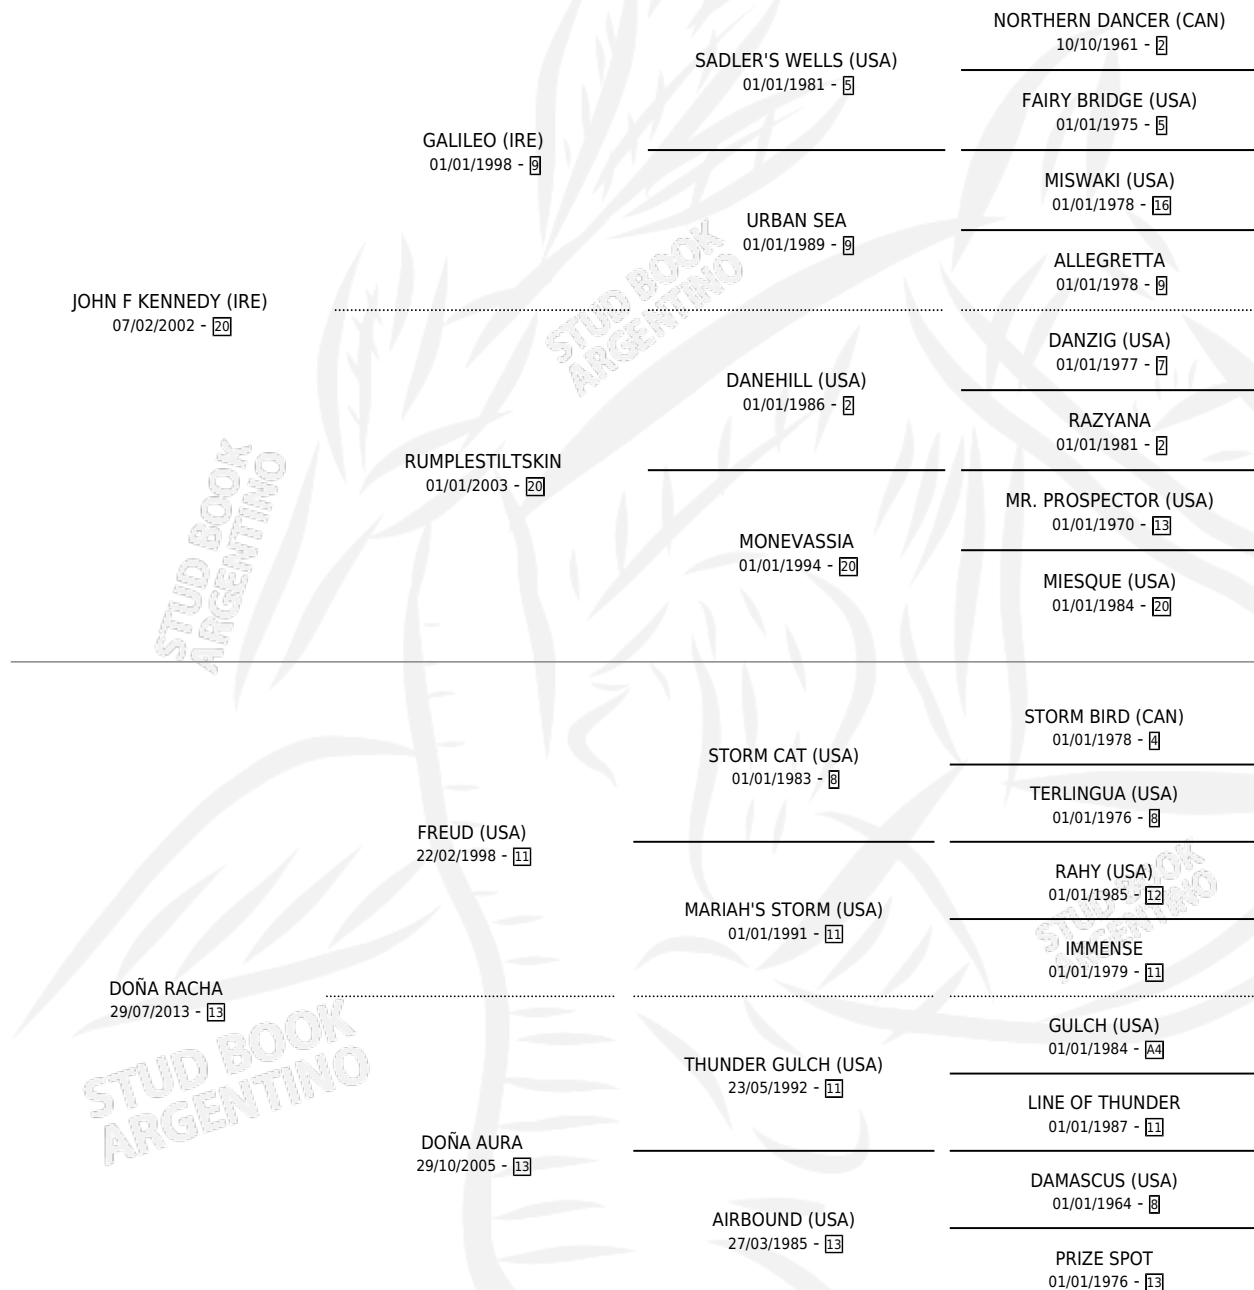

DON CHAMUYO

por JOHN F KENNEDY (IRE) y DOÑA RACHA por FREUD (USA)

Argentina · Macho · Zaino · SP · 20/09/2022
Familia 13-b · Volumen 44

ESTADO

TIPIFICACIÓN SANGUÍNEA	X
TIPIFICACIÓN POR ADN	✓
PASAPORTE	✓
IDENTIFICACIÓN POR MICROCHIP	✓
REPRODUCTOR	X

Lugar de nacimiento: San Benito
Criador: San Benito

PEDIGREE