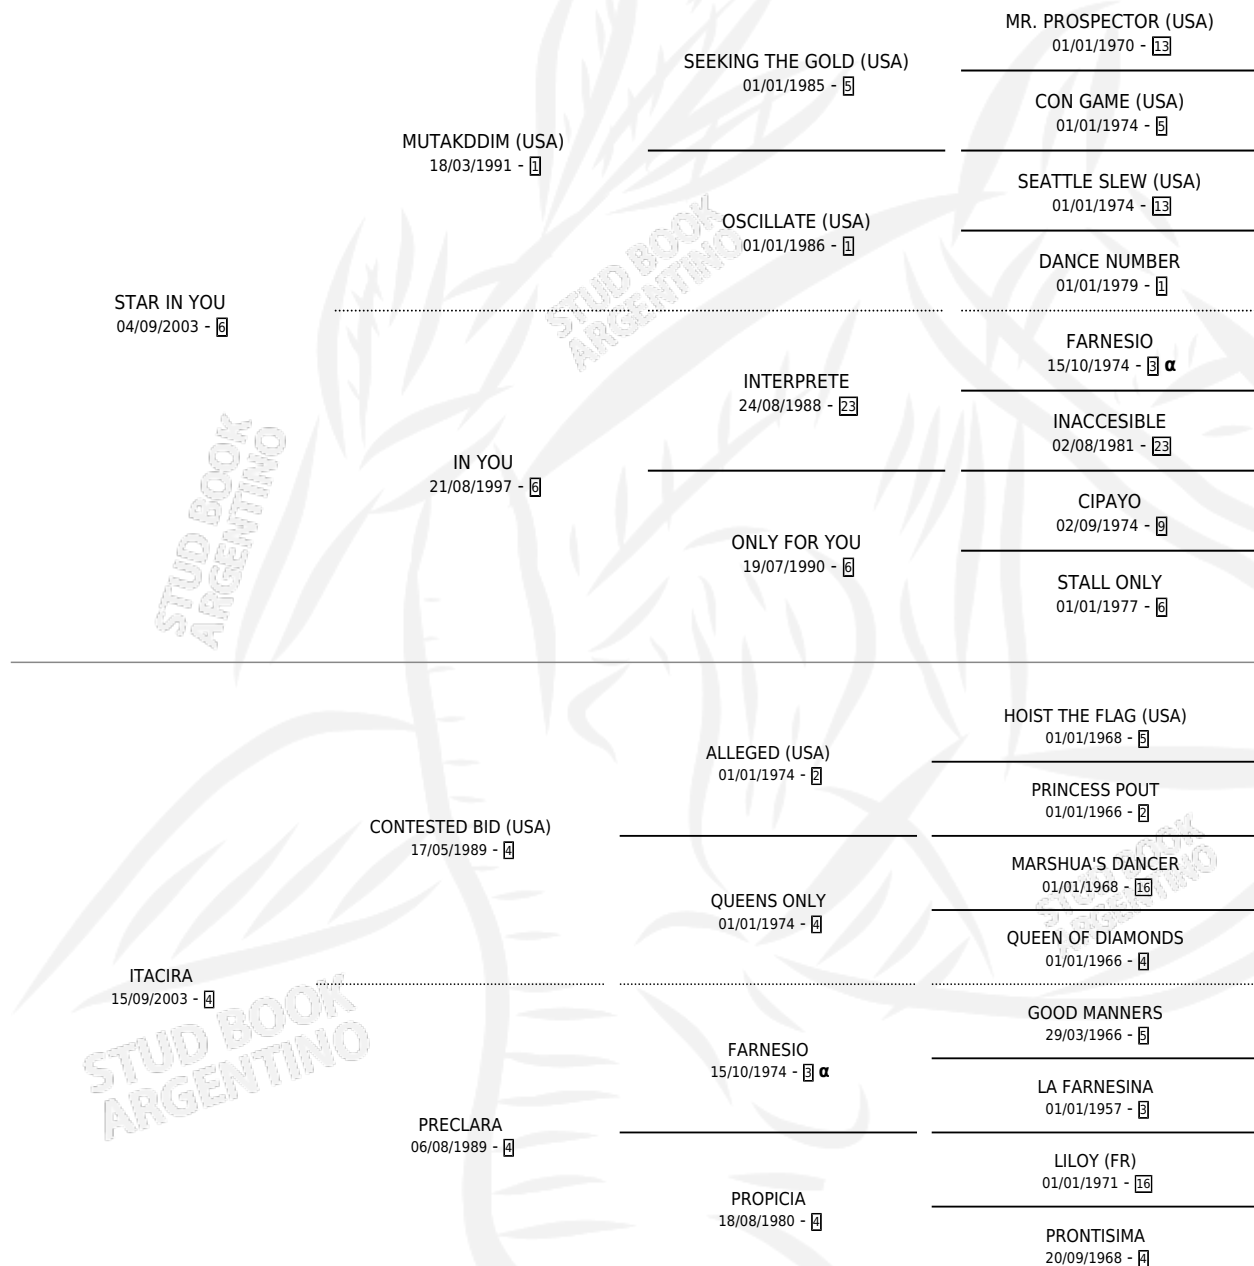

KEBELLA IN YOU

por STAR IN YOU y ITACIRA por CONTESTED BID (USA)

Argentina · Hembra · Zaino · SP · 31/08/2022
Familia 4-p · Volumen 44

ESTADO

TIPIFICACIÓN SANGUÍNEA	X
TIPIFICACIÓN POR ADN	✓
PASAPORTE	✓
IDENTIFICACIÓN POR MICROCHIP	✓
REPRODUCTOR	X

Lugar de nacimiento: Negro T
Criador: Negro T

PEDIGREE

INBREEDING : α

CAMPAÑA

Solo carreras oficiales de Argentina

POR EDAD

EDAD	CC	1°	2°	3°	4°	5°	NP	CLC	CLG	CLCG1	CLGG1	IMPORTE	GANANCIA / CC
3 AÑOS	5	0	0	0	0	0	5	0	0	0	0	\$270,150	\$54,030
TOTALES	5	0	0	0	0	0	5	0	0	0	0	\$270,150	\$54,030
%		0.0%	0.0%	0.0%	0.0%	0.0%	100%	0.0%	0.0%	0.0%	0.0%		

No placés en La Plata en 5 carreras disputadas.

POR DISTANCIA

HIPODROMO	CC	1°	2°	3°	4°	5°	NP	CLC	CLG	CLCG1	CLGG1	IMPORTE
LA PLATA	5	0	0	0	0	0	5	0	0	0	0	\$270,150
1200 MTS	4	0	0	0	0	0	4	0	0	0	0	\$196,400
1000 MTS	1	0	0	0	0	0	1	0	0	0	0	\$73,750

CARRERAS

FECHA	E	HIP. N°	O	DIST.	PREMIO	CAT.	PISTA	JOCKEY	CABALLERIZA CUIDADOR	POS.	IMPORTE	PAGO	
30/04/2026	3	LPA	7	6	1200	LUMINARIA (2DO TURNO)	ALW	ARENA	MARTINEZ ELIAS DANIEL	NEGRO T (LP) TEDESCHI ALEJANDRO CRISTOBAL	11	\$0	102.60
24/03/2026	3	LPA	8	4	1200	FANCY CRUZ (USA) (2012) (2° TURNO)	ALW	ARENA	MARTINEZ ELIAS DANIEL	NEGRO T (LP) TEDESCHI ALEJANDRO CRISTOBAL	9	\$98,200	59.15
17/02/2026	3	LPA	3	5	1200	TATO KEY (2017) (2° TURNO)	ALW	ARENA	MARTINEZ ELIAS DANIEL	NEGRO T (LP) TEDESCHI ALEJANDRO CRISTOBAL	7	\$98,200	121.65
17/01/2026	3	LPA	11	7	1200	ETTE CANDY (2019) (2° TURNO)	ALW	ARENA	MARTINEZ ELIAS DANIEL	NEGRO T (LP) TEDESCHI ALEJANDRO CRISTOBAL	14	\$0	411.35
24/07/2025	3	LPA	8	12	1000	MUSEO DE LA PLATA	ALW	ARENA	ALBORNOZ MARCOS NICOLAS	NEGRO T (LP) TEDESCHI ALEJANDRO CRISTOBAL	9	\$73,750	43.15