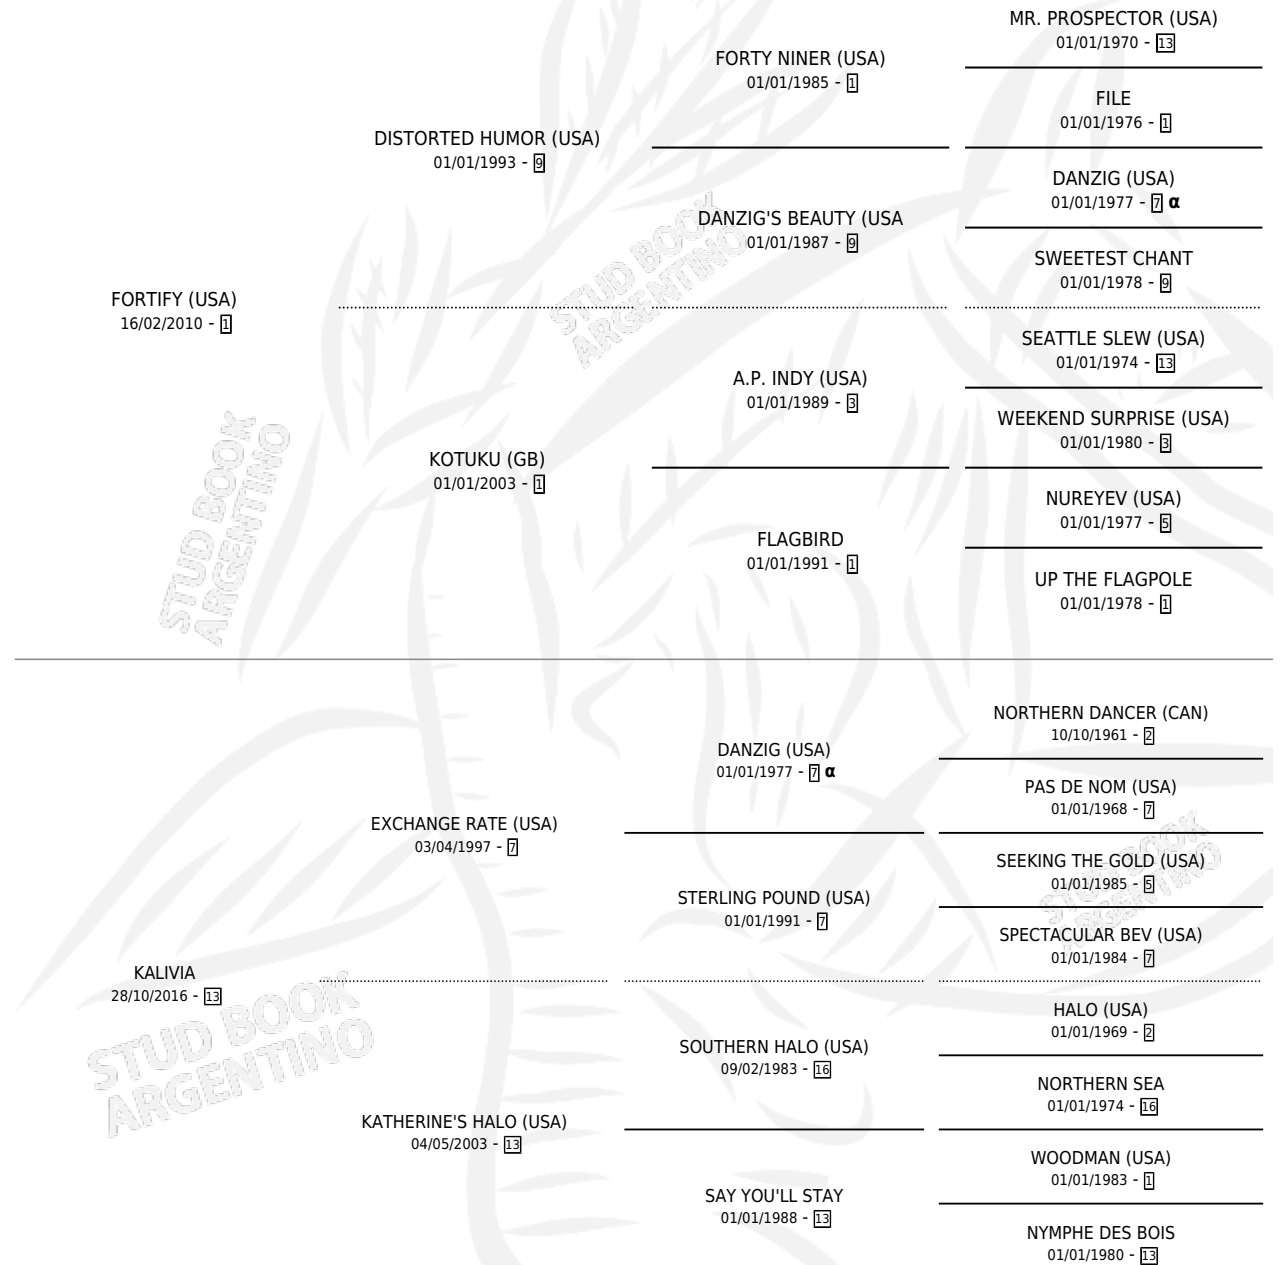

KALISIA

por FORTIFY (USA) y KALIVIA por EXCHANGE RATE (USA)

Argentina · Hembra · Zaino · SP · 27/08/2022
Familia 13 · Volumen 44

ESTADO

TIPIFICACIÓN SANGUÍNEA	X
TIPIFICACIÓN POR ADN	✓
PASAPORTE	✓
IDENTIFICACIÓN POR MICROCHIP	✓
REPRODUCTOR	X

Lugar de nacimiento: Santa Ines

Criador: Santa Ines

PEDIGREE

INBREEDING : α