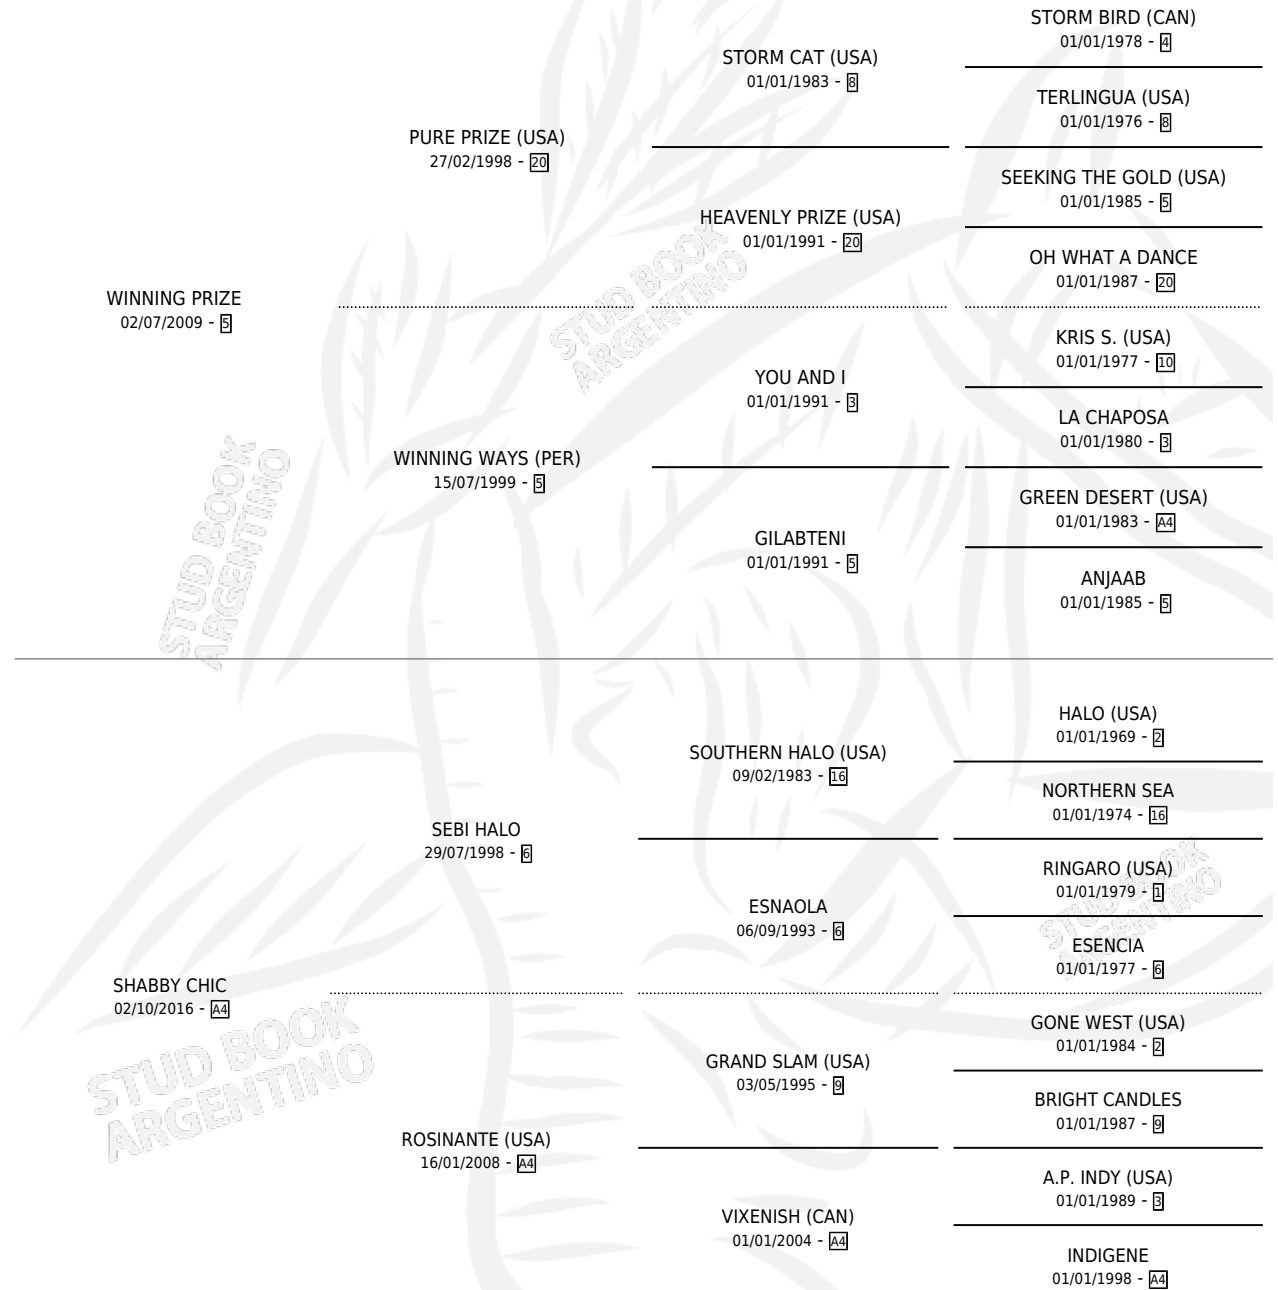

LUCKY SANT

por WINNING PRIZE y SHABBY CHIC por SEBI HALO

Argentina · Macho · Zaino · SP · 06/09/2022
Familia A4 · Volumen 44

ESTADO

TIPIFICACIÓN SANGUÍNEA	X
TIPIFICACIÓN POR ADN	✓
PASAPORTE	✓
IDENTIFICACIÓN POR MICROCHIP	✓
REPRODUCTOR	X

Lugar de nacimiento: El Paraiso
Criador: Haras Cañada Negra S.H

PEDIGREE

CAMPAÑA

Solo carreras oficiales de Argentina

POR EDAD

EDAD	CC	1°	2°	3°	4°	5°	NP	CLC	CLG	CLCG1	CLGG1	IMPORTE	GANANCIA / CC
3 AÑOS	4	0	0	0	0	2	2	0	0	0	0	\$815,000	\$203,750
TOTALES	4	0	0	0	0	2	2	0	0	0	0	\$815,000	\$203,750
%		0.0%	0.0%	0.0%	0.0%	50.0%	50.0%	0.0%	0.0%	0.0%	0.0%		