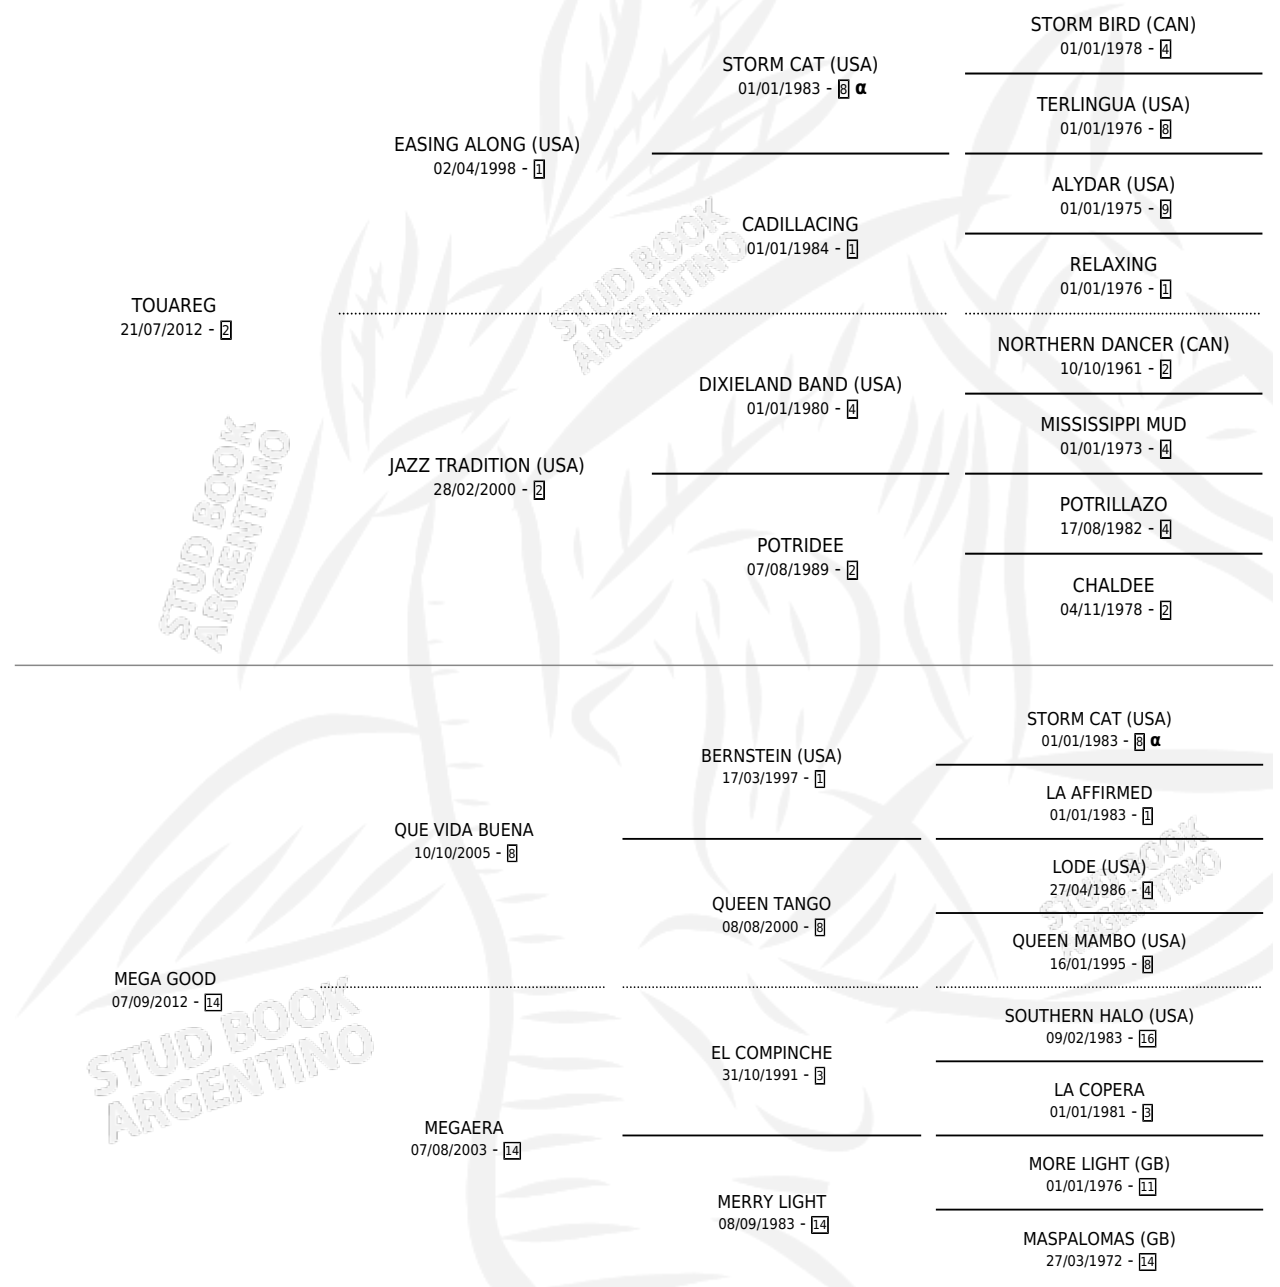

EL FACILITADOR

por **TOUAREG** y **MEGA GOOD** por **QUE VIDA BUENA**

Argentina · Macho · Zaino · SP · 24/09/2022
Familia 14-c · Volumen 44

ESTADO

TIPIFICACIÓN SANGUÍNEA	X
TIPIFICACIÓN POR ADN	X
PASAPORTE	X
IDENTIFICACIÓN POR MICROCHIP	X
REPRODUCTOR	X

Lugar de nacimiento: Don Florentino

Criador: Don Florentino

PEDIGREE

INBREEDING : α

EL FACILITADOR

Datos oficiales del Stud Book Argentino

Documento generado el 12/06/2026

studbook.org.ar