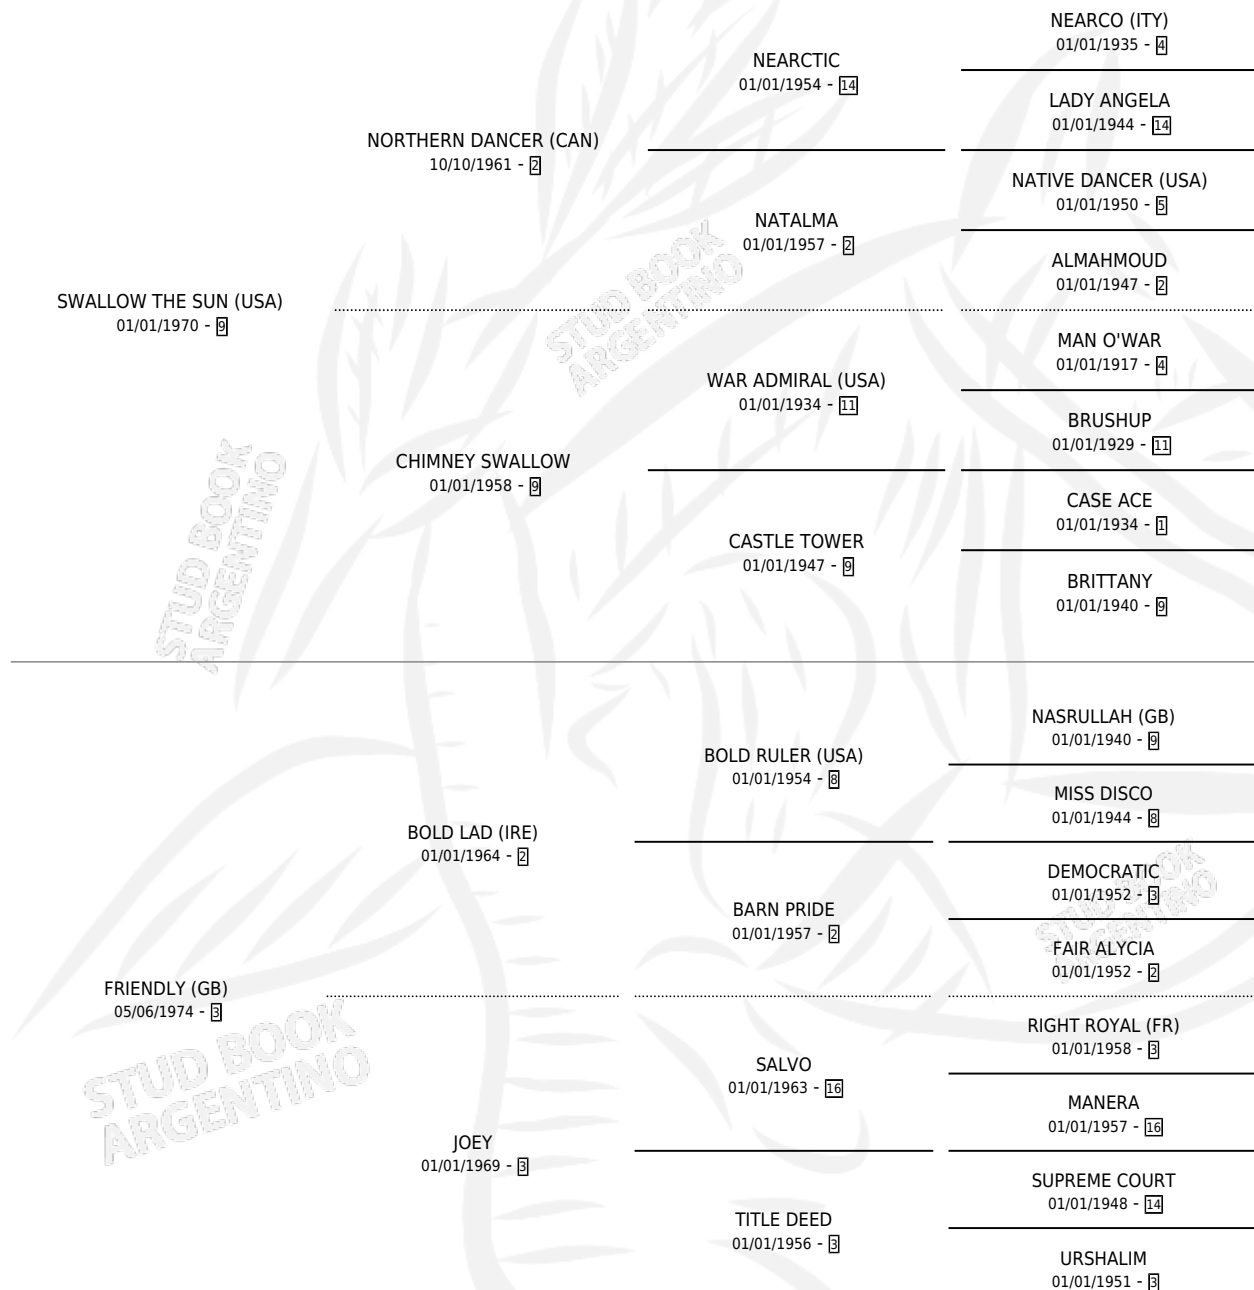

FRIENDLY SUN

por **SWALLOW THE SUN (USA)** y **FRIENDLY (GB)** por **BOLD LAD (IRE)**

Argentina · Macho · Zaino · SP · 07/08/1978
Familia 3-c · Volumen 30

ESTADO

TIPIFICACIÓN SANGUÍNEA	X
TIPIFICACIÓN POR ADN	X
PASAPORTE	X
IDENTIFICACIÓN POR MICROCHIP	X
REPRODUCTOR	✓

Lugar de nacimiento: Campo particular
Criador: Sin dato

~

HIJOS

	MACHOS	HEMBRAS
2 NACIERON	0	2
SIN ACTUACIONES		

PEDIGREE

SERVICIOS PADRILLO

TEMPORADA	HARAS	SERVICIO	NAC.	EFFECTIVIDAD
1985	IMPORTADO EN VIENTRE	3	2	66.67 %