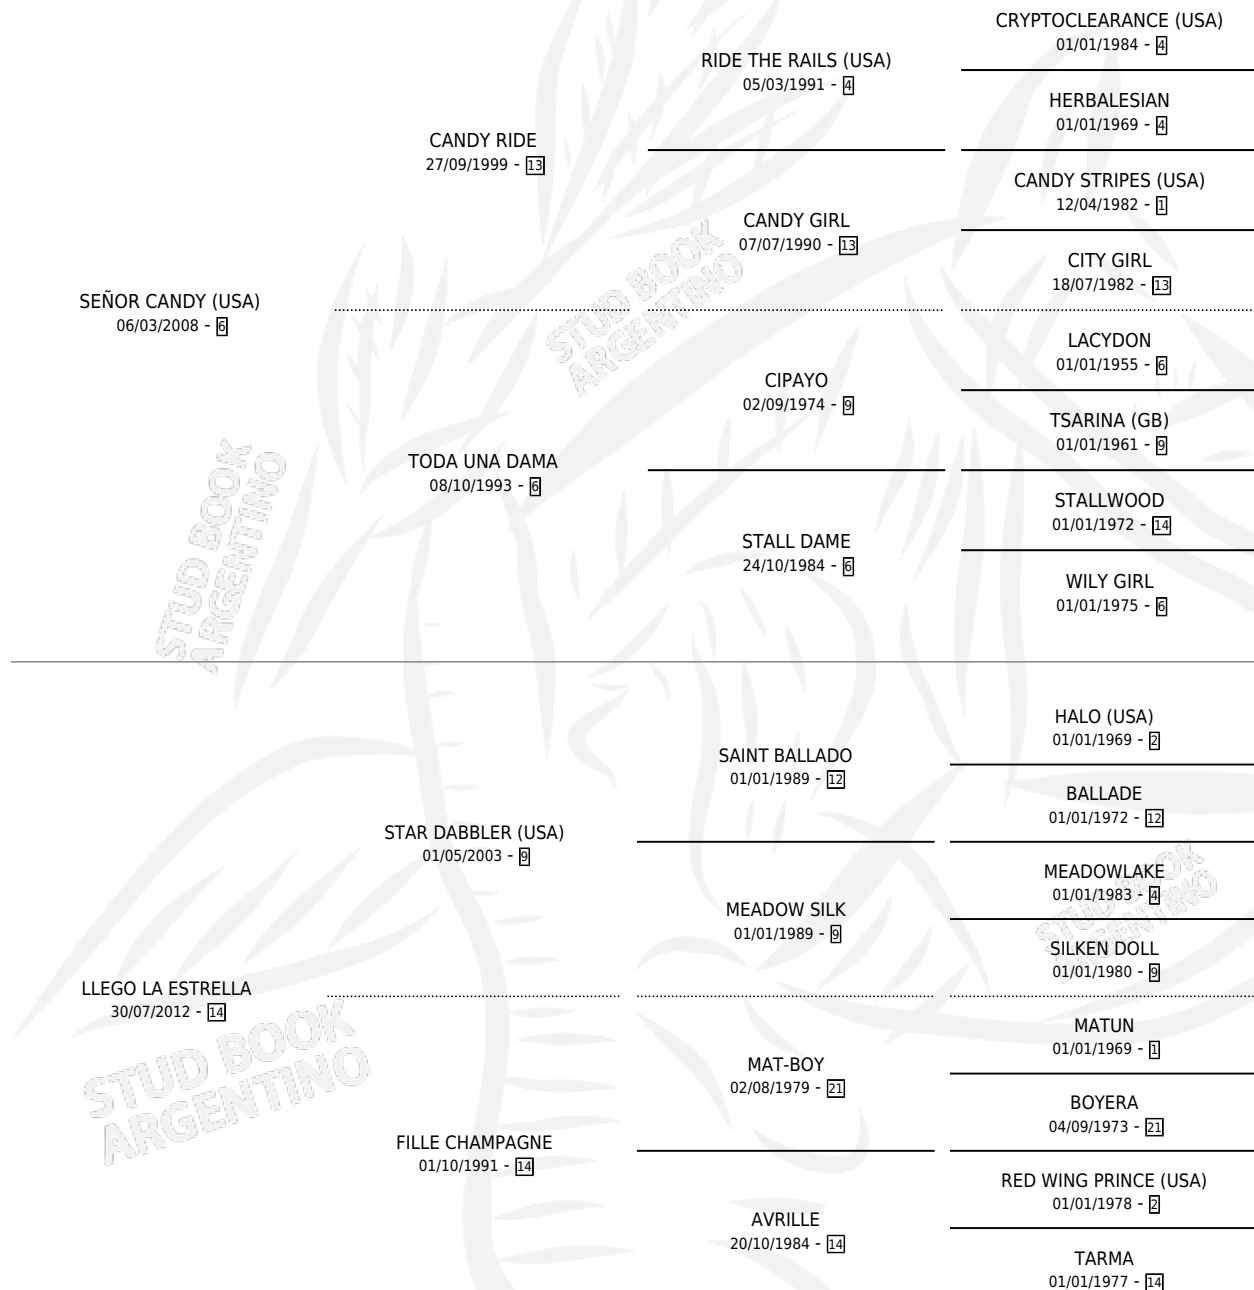

BARBRA CANDY

por SEÑOR CANDY (USA) y LLEGO LA ESTRELLA por
STAR DABBLER (USA)

Argentina · Hembra · Zaino · SP · 30/09/2022
Familia 14-a · Volumen 44

ESTADO

TIPIFICACIÓN SANGUÍNEA	X
TIPIFICACIÓN POR ADN	✓
PASAPORTE	✓
IDENTIFICACIÓN POR MICROCHIP	✓
REPRODUCTOR	X

Lugar de nacimiento: San Lorenzo De Areco
Criador: San Lorenzo De Areco

PEDIGREE

CAMPAÑA

Solo carreras oficiales de Argentina

POR EDAD

EDAD	CC	1°	2°	3°	4°	5°	NP	CLC	CLG	CLCG1	CLGG1	IMPORTE	GANANCIA / CC
3 AÑOS	1	0	0	0	0	0	1	0	0	0	0	\$0	\$0
TOTALES	1	0	0	0	0	0	1	0	0	0	0	\$0	\$0
%		0.0%	0.0%	0.0%	0.0%	0.0%	100%	0.0%	0.0%	0.0%	0.0%		