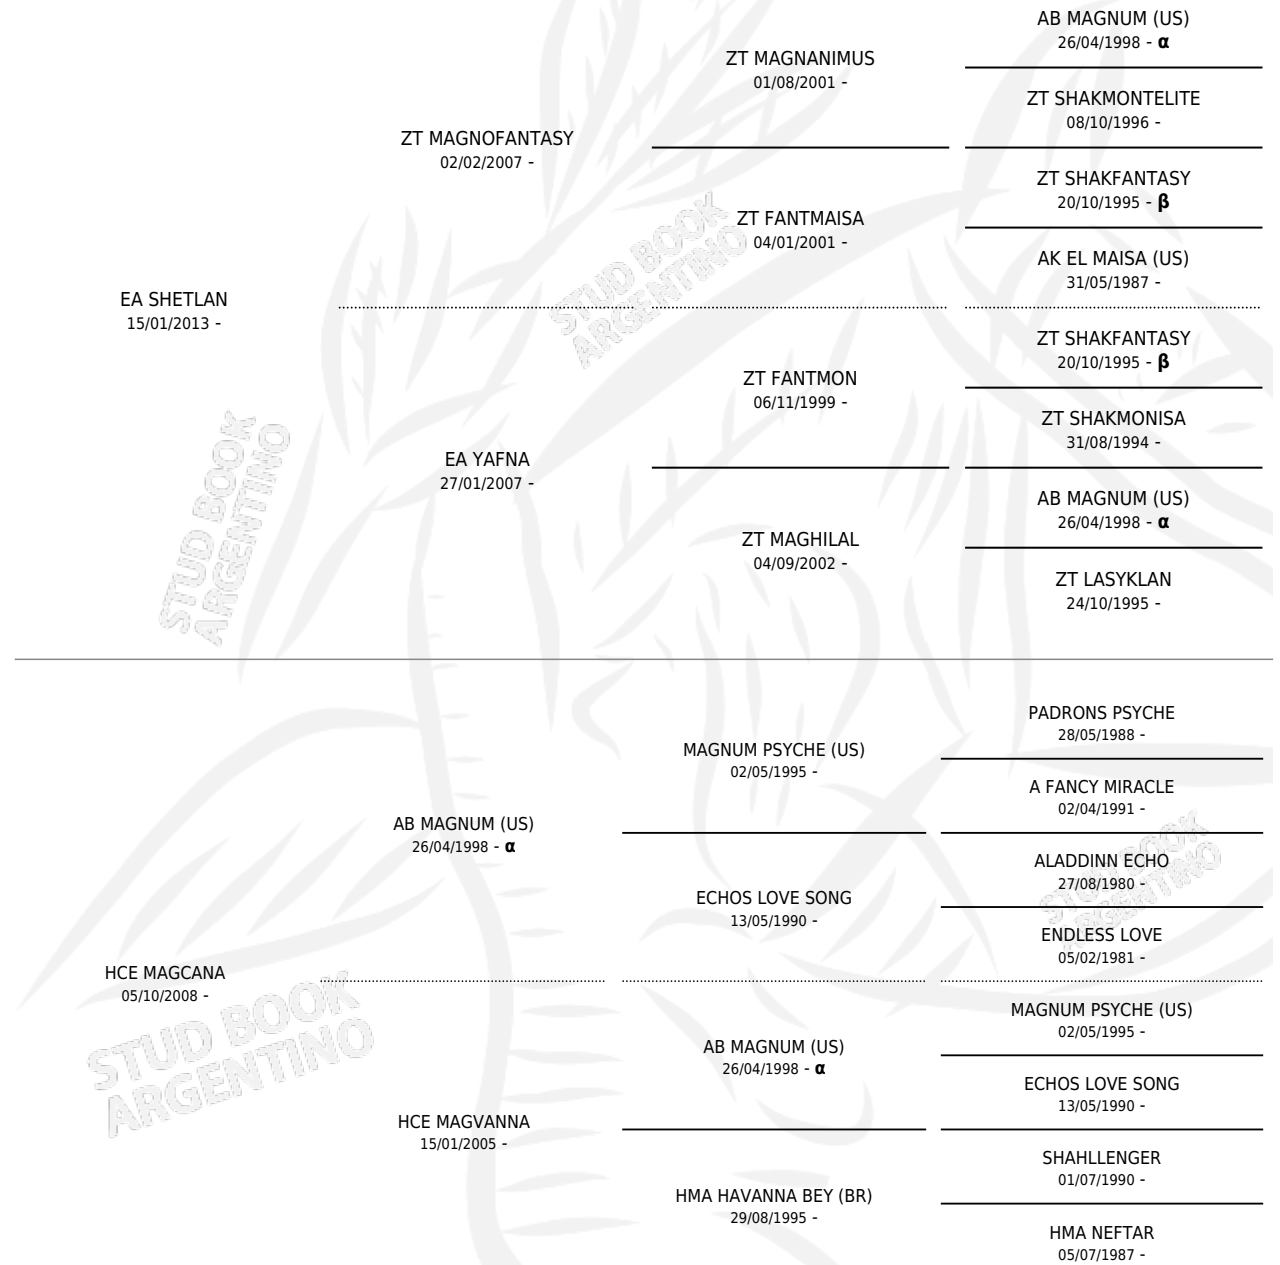

TJ SHETMAC

por EA SHETLAN y HCE MAGCANA por AB MAGNUM (US)

Argentina · Hembra · Alazan o Tordillo · AP · 26/08/2022
Familia · Volumen 44

ESTADO

TIPIFICACIÓN SANGUÍNEA	X
TIPIFICACIÓN POR ADN	X
PASAPORTE	X
IDENTIFICACIÓN POR MICROCHIP	X
REPRODUCTOR	X

Lugar de nacimiento: Amaro Arabian

Criador: Amaro Arabian

PEDIGREE

INBREEDING : α, β

TJ SHETMAC

Datos oficiales del Stud Book Argentino

Documento generado el 09/05/2026

studbook.org.ar