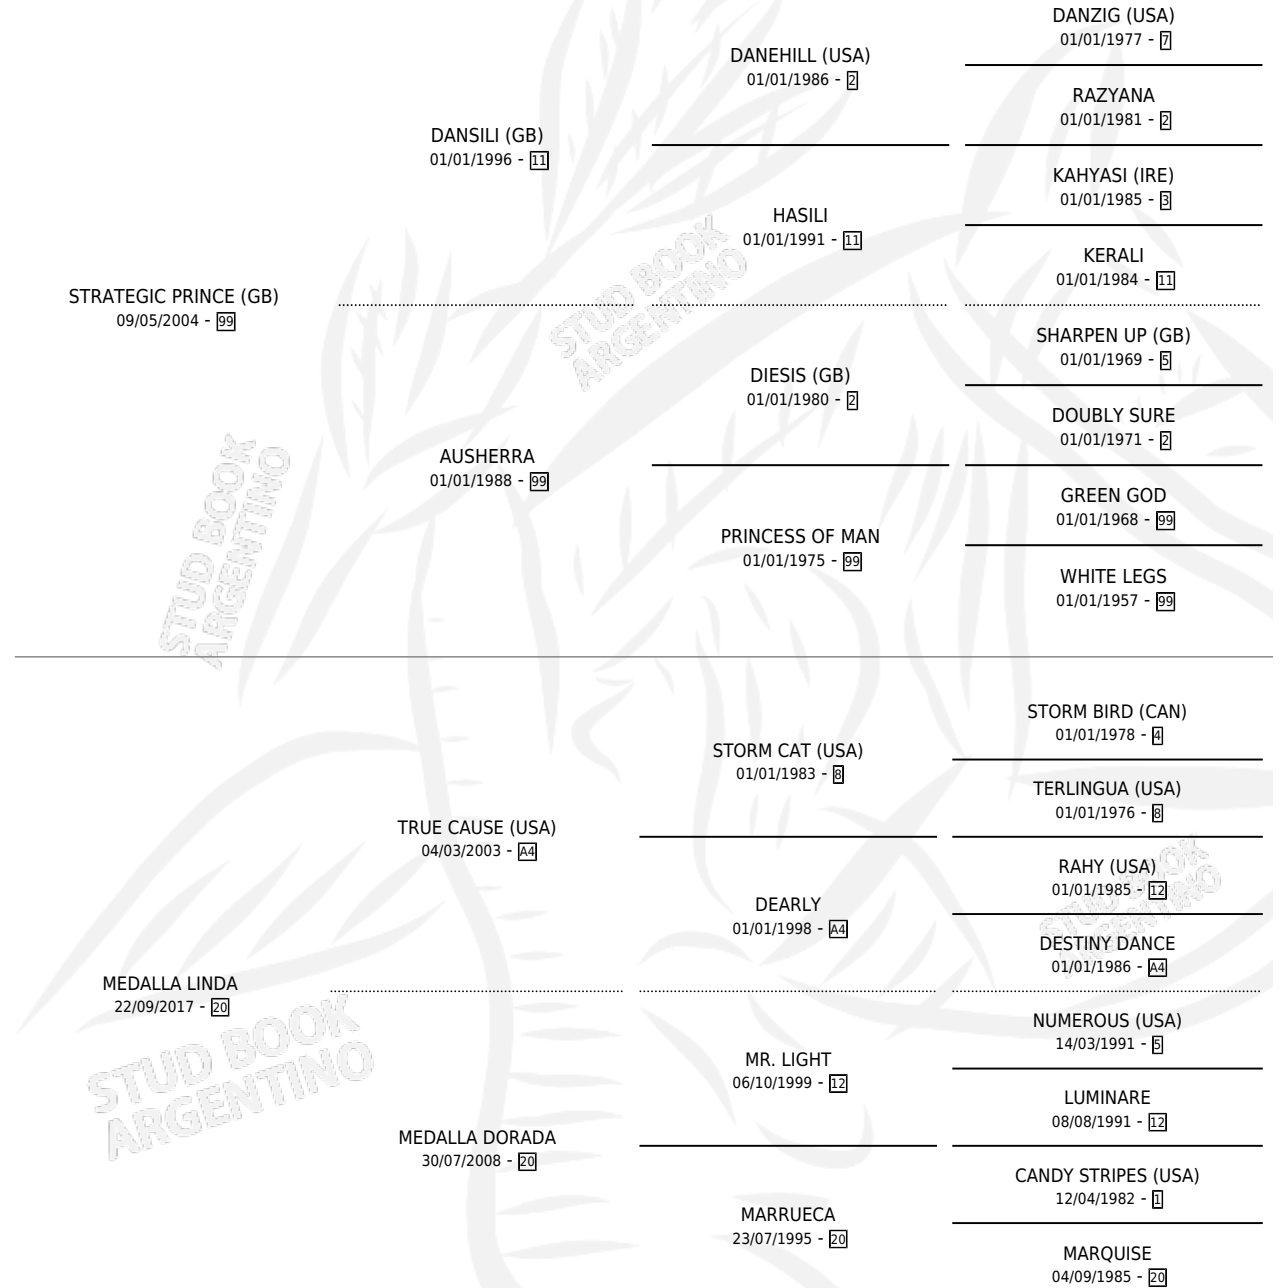

MEDALLA GUAPA

por **STRATEGIC PRINCE (GB)** y **MEDALLA LINDA** por **TRUE CAUSE (USA)**

Argentina · Hembra · Zaino · SP · 30/09/2022
Familia 20 · Volumen 44

ESTADO

TIPIFICACIÓN SANGUÍNEA	X
TIPIFICACIÓN POR ADN	✓
PASAPORTE	✓
IDENTIFICACIÓN POR MICROCHIP	✓
REPRODUCTOR	X

Lugar de nacimiento: Alentue
Criador: Santa Elena Del Oeste S.A.

PEDIGREE

CAMPAÑA

Solo carreras oficiales de Argentina

POR EDAD

EDAD	CC	1°	2°	3°	4°	5°	NP	CLC	CLG	CLCG1	CLGG1	IMPORTE	GANANCIA / CC
3 AÑOS	5	2	0	0	2	0	1	0	0	0	0	\$13,135,250	\$2,627,050
TOTALES	5	2	0	0	2	0	1	0	0	0	0	\$13,135,250	\$2,627,050
%		40.0%	0.0%	0.0%	40.0%	0.0%	20.0%	0.0%	0.0%	0.0%	0.0%		

Ganadora de 2 carreras en La Plata - \$13,135,250, a los 3 años.

POR DISTANCIA

HIPODROMO	CC	1°	2°	3°	4°	5°	NP	CLC	CLG	CLCG1	CLGG1	IMPORTE
LA PLATA	5	2	0	0	2	0	1	0	0	0	0	\$13,135,250
1100 MTS	2	2	0	0	0	0	0	0	0	0	0	\$11,870,000
1200 MTS	3	0	0	0	2	0	1	0	0	0	0	\$1,265,250