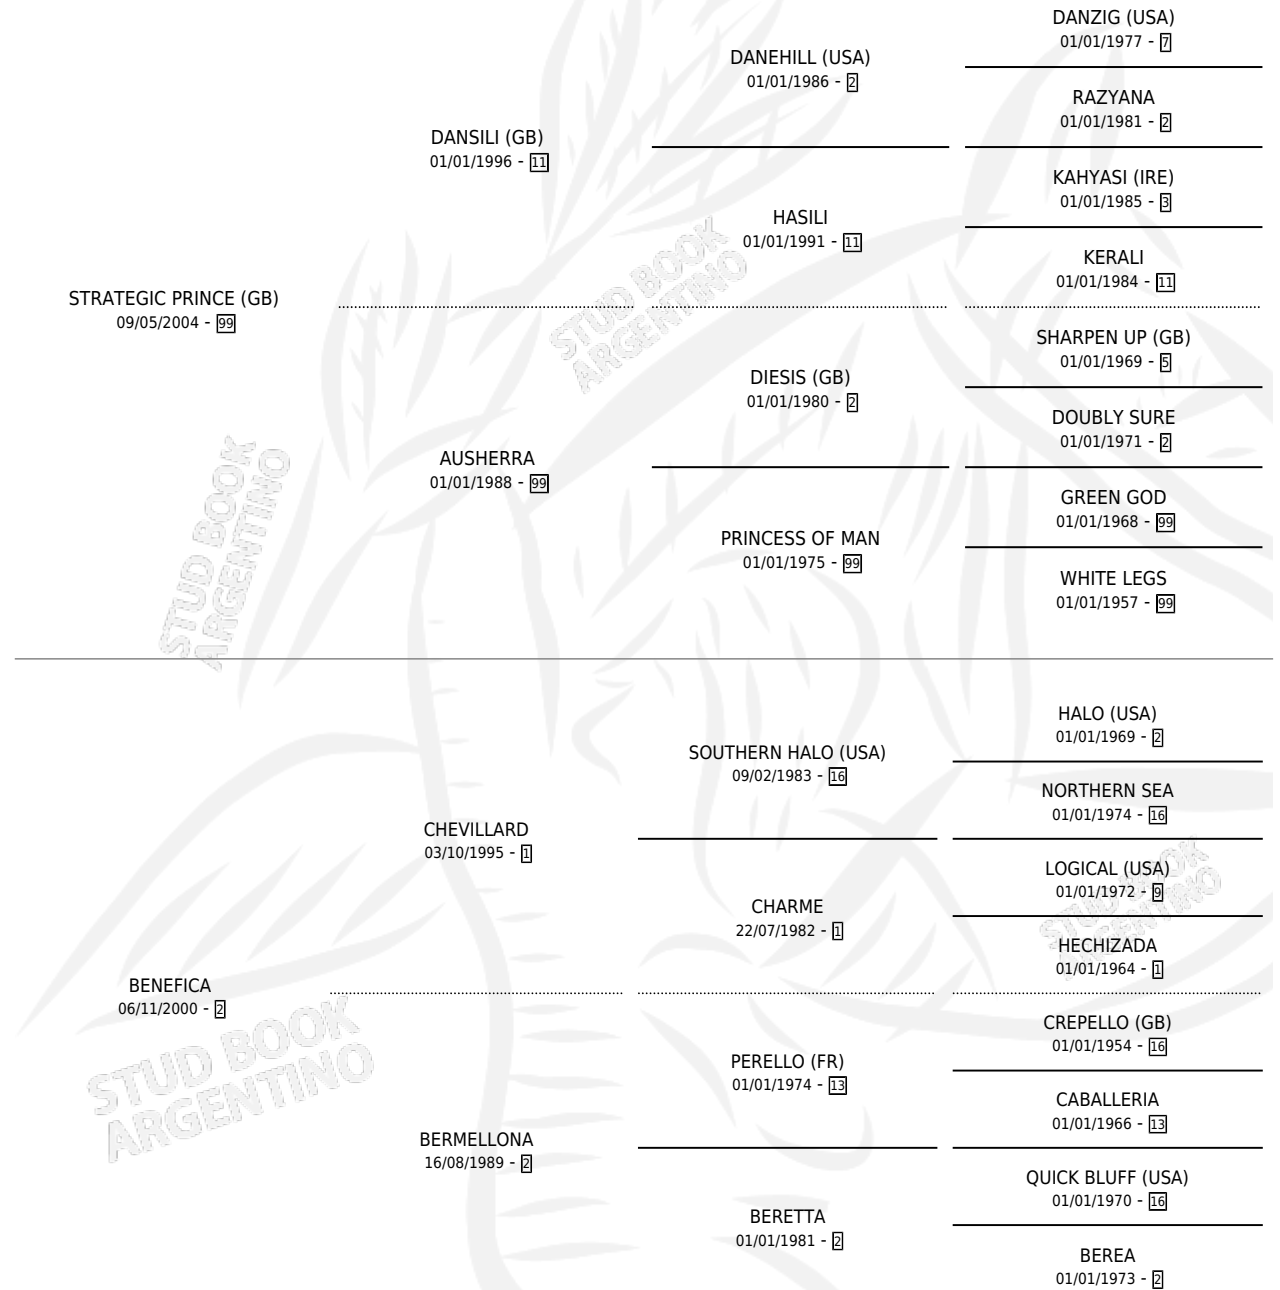

BENGALO

por **STRATEGIC PRINCE (GB)** y **BENEFICA** por **CHEVILLARD**

Argentina · Macho · Zaino · SP · 17/09/2022
Familia 2-u · Volumen 44

ESTADO

TIPIFICACIÓN SANGUÍNEA	X
TIPIFICACIÓN POR ADN	✓
PASAPORTE	✓
IDENTIFICACIÓN POR MICROCHIP	✓
REPRODUCTOR	X

Lugar de nacimiento: Alentue

Criador: Santa Elena Del Oeste S.A.

PEDIGREE

BENGALO

Datos oficiales del Stud Book Argentino

Documento generado el 03/05/2026

studbook.org.ar