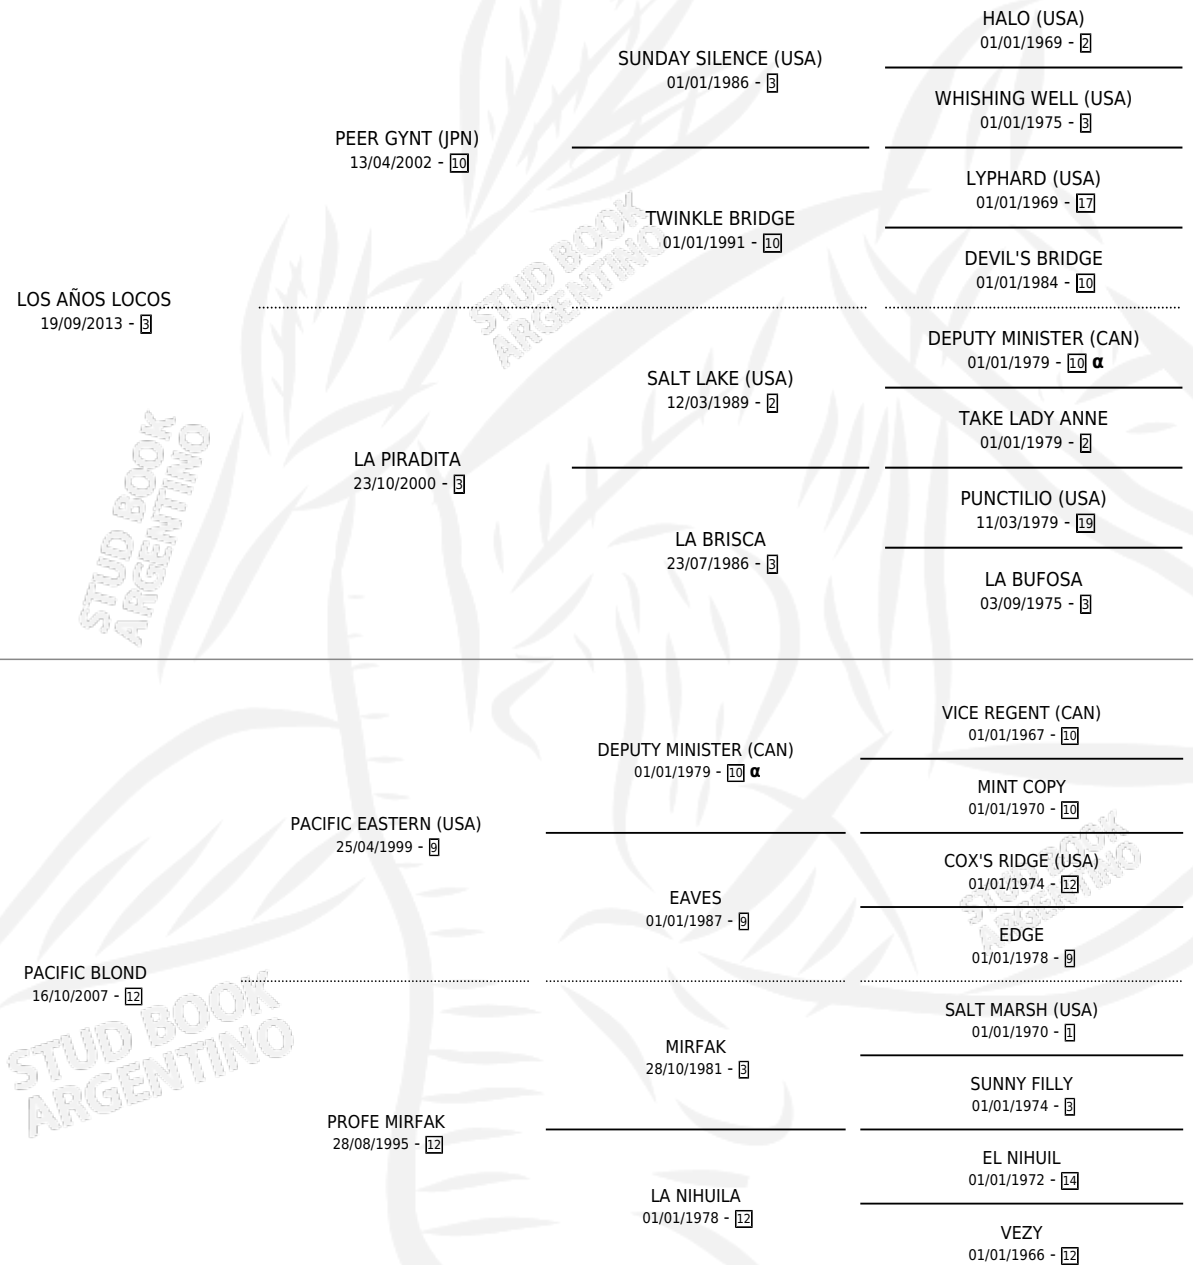

LOCO DE ALMA

por LOS AÑOS LOCOS y PACIFIC BLOND por PACIFIC EASTERN (USA)

Argentina · Macho · Alazan · SP · 01/09/2022
Familia 12-d · Volumen 44

ESTADO

TIPIFICACIÓN SANGUÍNEA	X
TIPIFICACIÓN POR ADN	✓
PASAPORTE	✓
IDENTIFICACIÓN POR MICROCHIP	✓
REPRODUCTOR	X

Lugar de nacimiento: Campo particular
Criador: Castellano Matias Roberto

PEDIGREE

INBREEDING : α

LOCO DE ALMA

Datos oficiales del Stud Book Argentino

Documento generado el 08/05/2026

studbook.org.ar