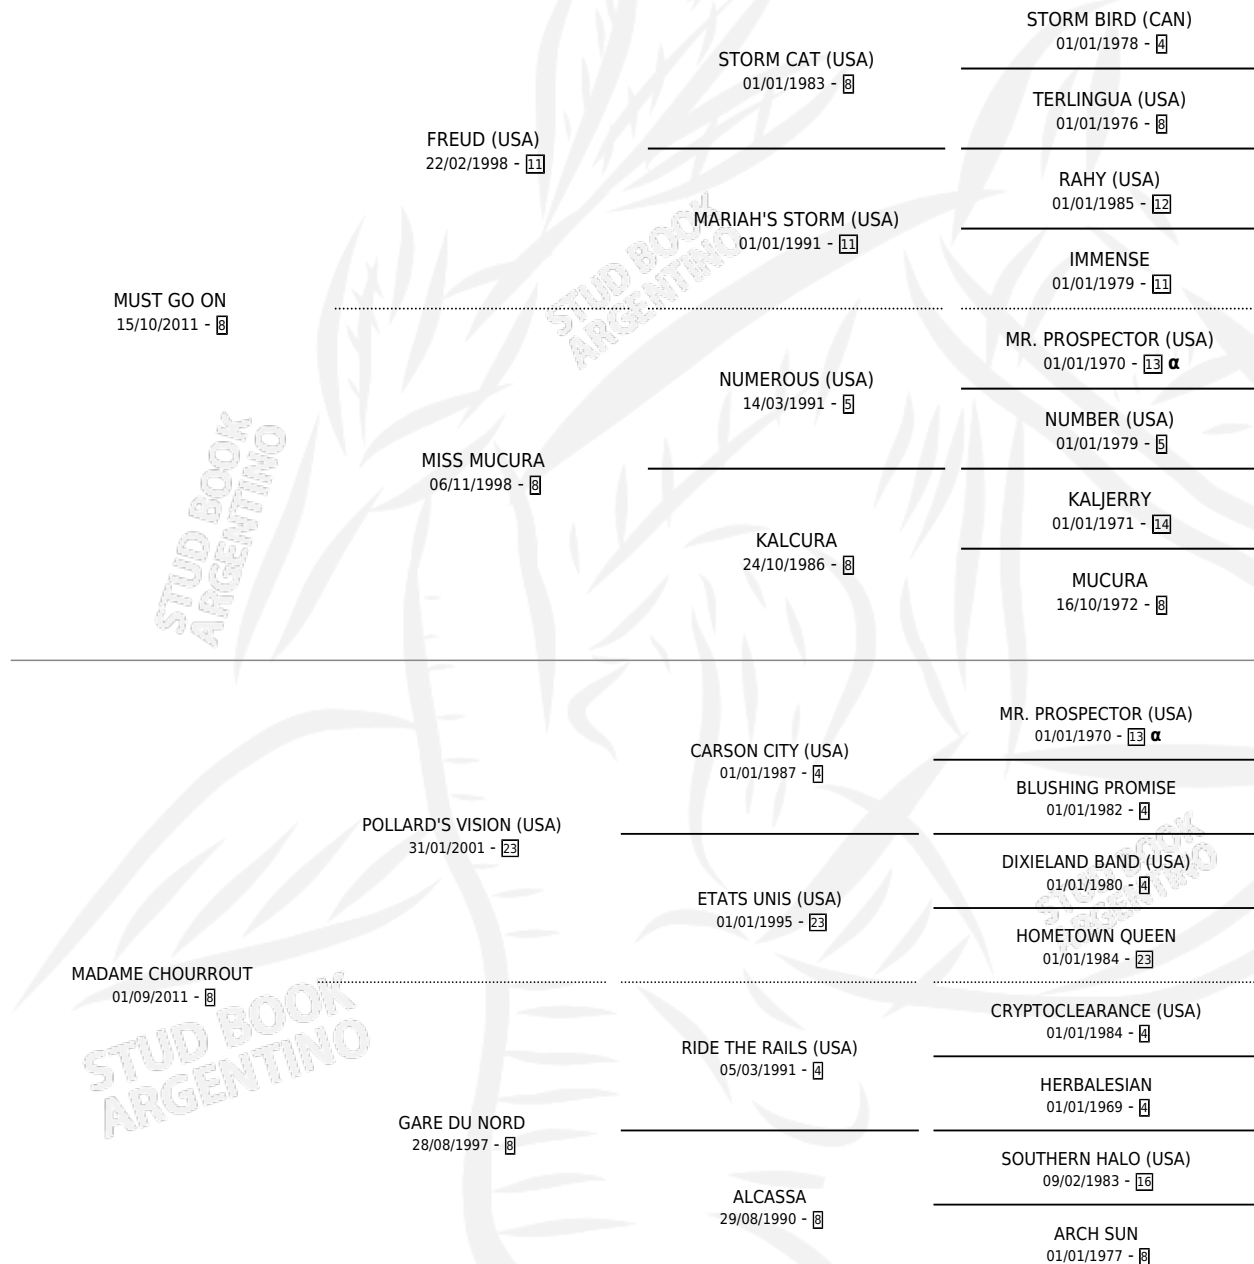

Duc Chourrout

por **MUST GO ON** y **MADAME CHOURROUT** por **POLLARD'S VISION (USA)**

Argentina · Macho · Zaino · SP · 14/08/2022
Familia 8-g · Volumen 44

ESTADO

TIPIFICACIÓN SANGUÍNEA	X
TIPIFICACIÓN POR ADN	✓
PASAPORTE	✓
IDENTIFICACIÓN POR MICROCHIP	✓
REPRODUCTOR	X

Lugar de nacimiento: Maria Alicia
Criador: Costanzo Jorge Federico

PEDIGREE

INBREEDING : α

Duc Chourrout

Datos oficiales del Stud Book Argentino

Documento generado el 06/05/2026

studbook.org.ar