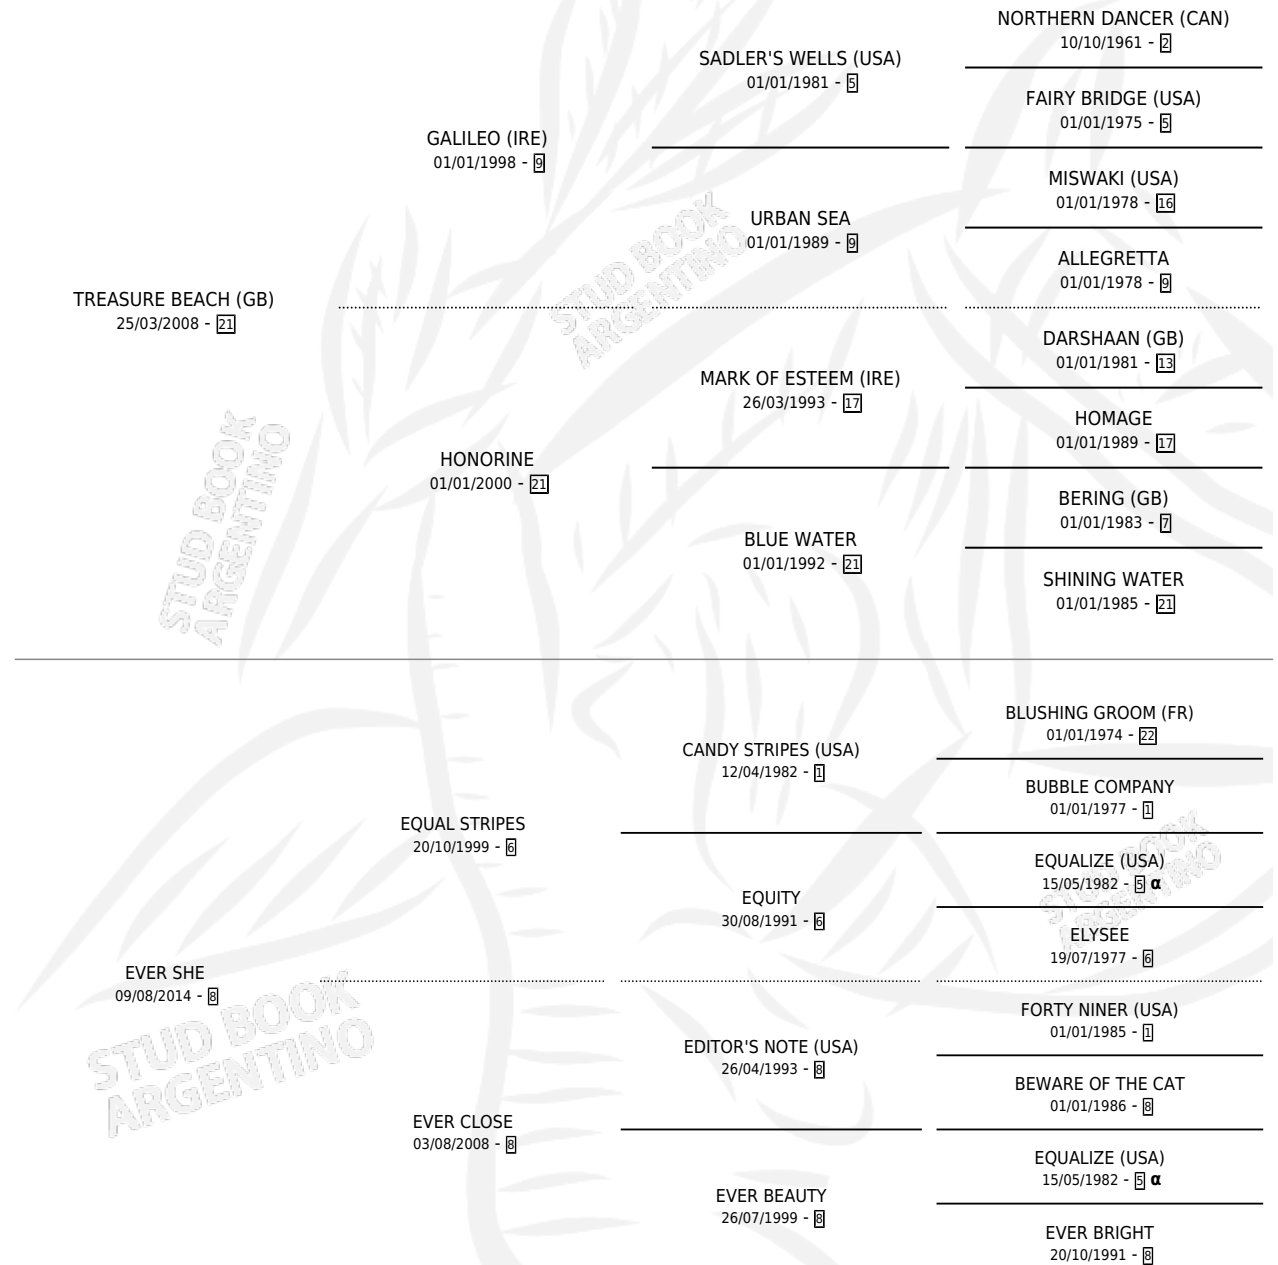

EVER AHEAD

por **TREASURE BEACH (GB)** y **EVER SHE** por **EQUAL STRIPES**

Argentina · Macho · Zaino · SP · 06/09/2022
Familia 8-j · Volumen 44

ESTADO

TIPIFICACIÓN SANGUÍNEA	X
TIPIFICACIÓN POR ADN	✓
PASAPORTE	✓
IDENTIFICACIÓN POR MICROCHIP	✓
REPRODUCTOR	X

Lugar de nacimiento: Abolengo
Criador: Abolengo

PEDIGREE

INBREEDING : α

EVER AHEAD

Datos oficiales del Stud Book Argentino

Documento generado el 03/05/2026

studbook.org.ar