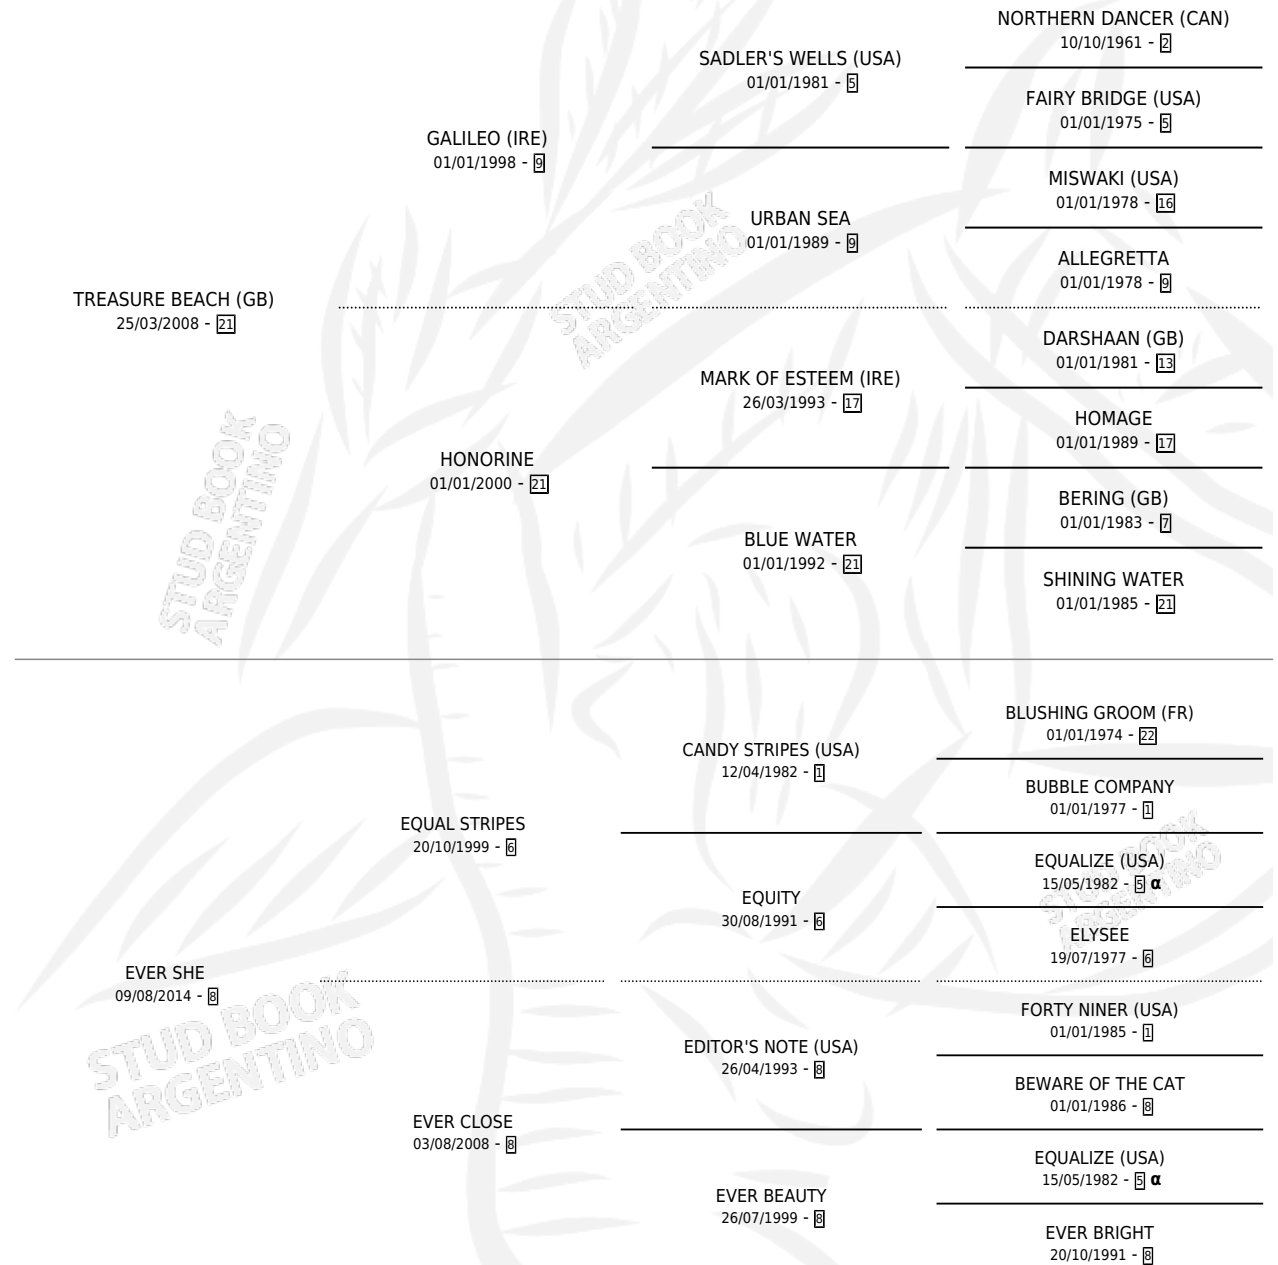

EVER AHEAD

por **TREASURE BEACH (GB)** y **EVER SHE** por **EQUAL STRIPES**

Argentina · Macho · Zaino · SP · 06/09/2022
Familia 8-j · Volumen 44

ESTADO

TIPIFICACIÓN SANGUÍNEA	X
TIPIFICACIÓN POR ADN	✓
PASAPORTE	✓
IDENTIFICACIÓN POR MICROCHIP	✓
REPRODUCTOR	X

Lugar de nacimiento: Abolengo
Criador: Abolengo

PEDIGREE

INBREEDING : α

EVER AHEAD

Datos oficiales del Stud Book Argentino

Documento generado el 02/05/2026

studbook.org.ar