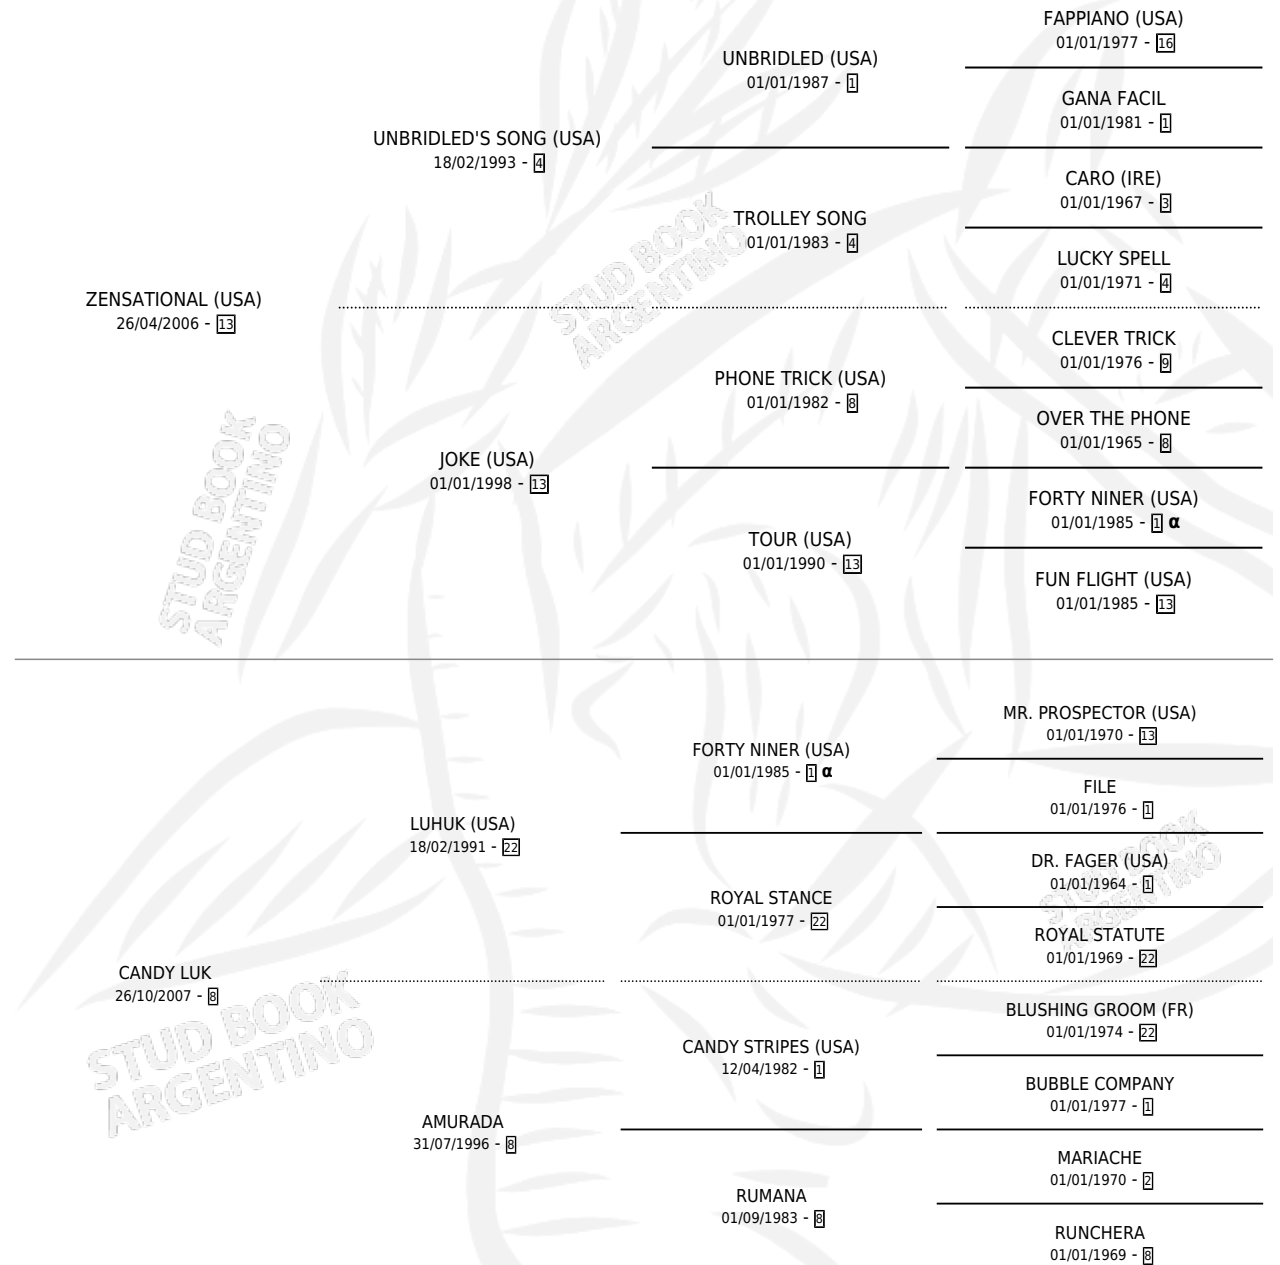

CANDIDATO ZEN

por ZENSATIONAL (USA) y CANDY LUK por LUHUK (USA)

Argentina · Macho · Alazan · SP · 10/09/2022
Familia 8-c · Volumen 44

ESTADO

TIPIFICACIÓN SANGUÍNEA	X
TIPIFICACIÓN POR ADN	✓
PASAPORTE	✓
IDENTIFICACIÓN POR MICROCHIP	✓
REPRODUCTOR	X

Lugar de nacimiento: Vikeda

Criador: Vikeda S.R.L.

PEDIGREE

INBREEDING : α

CAMPAÑA

Solo carreras oficiales de Argentina

POR EDAD

EDAD	CC	1°	2°	3°	4°	5°	NP	CLC	CLG	CLCG1	CLGG1	IMPORTE	GANANCIA / CC
2 AÑOS	3	1	1	1	0	0	0	1	0	0	0	\$6,160,000	\$2,053,333
3 AÑOS	6	0	1	2	0	1	2	1	0	0	0	\$5,038,250	\$839,708
TOTALES	9	1	2	3	0	1	2	2	0	0	0	\$11,198,250	\$1,244,250
%		11.1%	22.2%	33.3%	0.0%	11.1%	22.2%	22.2%	0.0%	0.0%	0.0%		