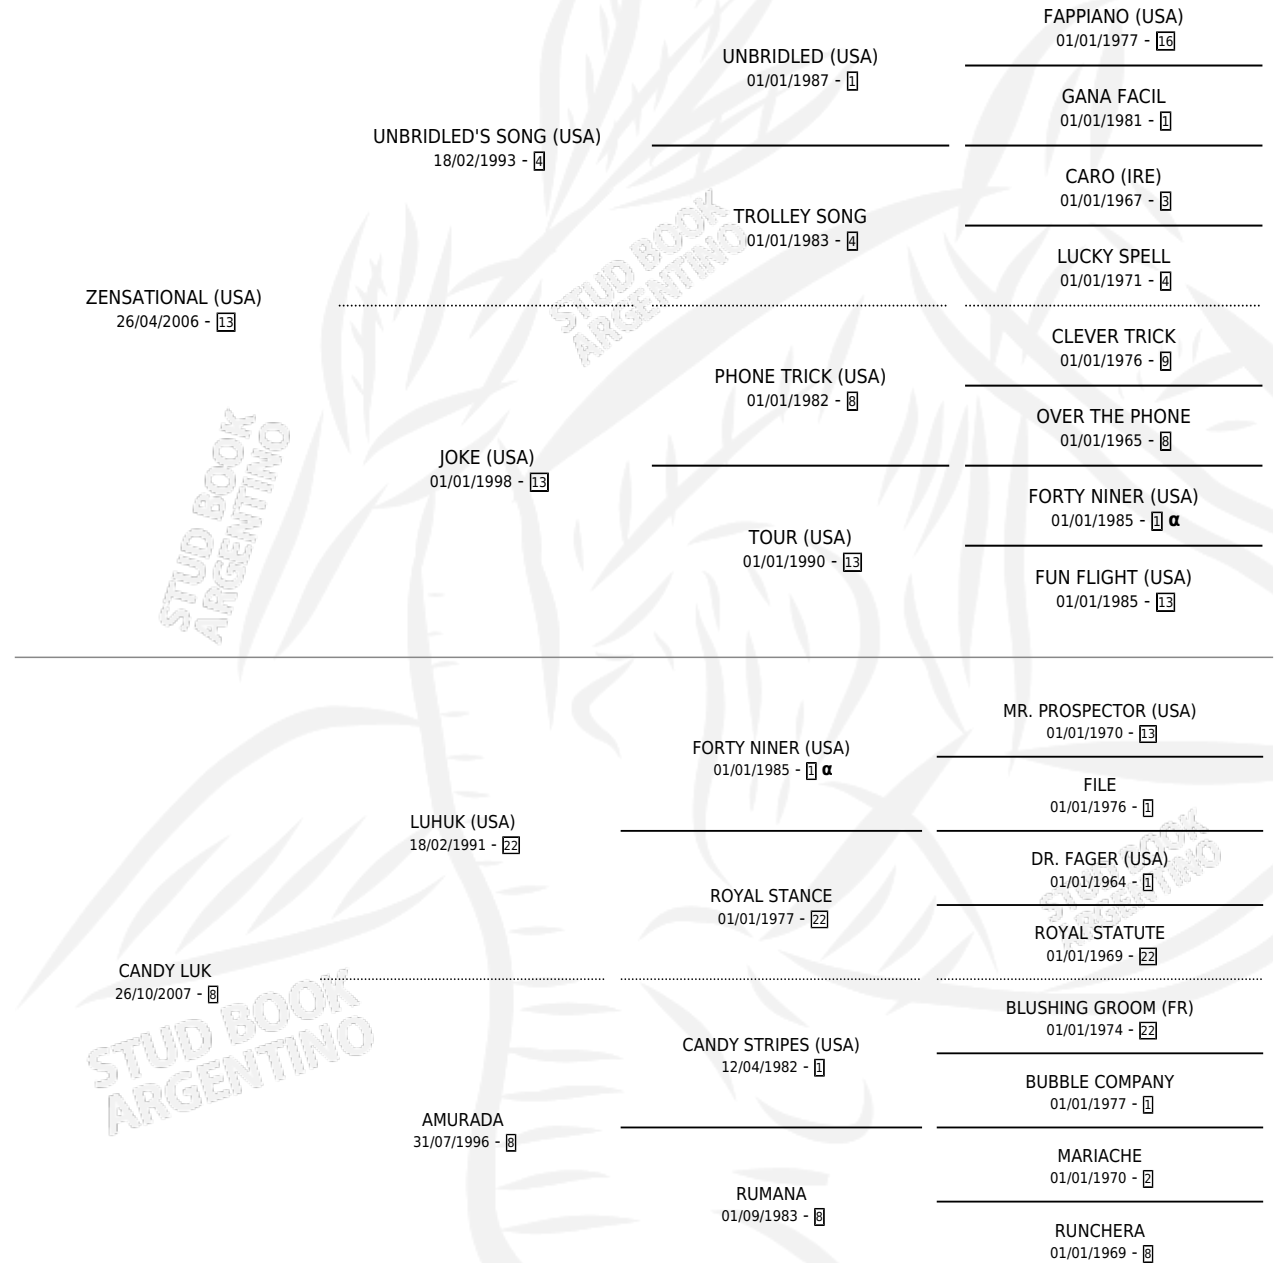

CANDIDATO ZEN

por ZENSATIONAL (USA) y CANDY LUK por LUHUK (USA)

Argentina · Macho · Alazan · SP · 10/09/2022
Familia 8-c · Volumen 44

ESTADO

TIPIFICACIÓN SANGUÍNEA	X
TIPIFICACIÓN POR ADN	✓
PASAPORTE	✓
IDENTIFICACIÓN POR MICROCHIP	✓
REPRODUCTOR	X

Lugar de nacimiento: Vikeda

Criador: Vikeda S.R.L.

PEDIGREE

INBREEDING : α

CAMPAÑA

Solo carreras oficiales de Argentina

POR EDAD

EDAD	CC	1°	2°	3°	4°	5°	NP	CLC	CLG	CLCG1	CLGG1	IMPORTE	GANANCIA / CC
2 AÑOS	3	1	1	1	0	0	0	1	0	0	0	\$6,160,000	\$2,053,333
3 AÑOS	6	0	1	2	0	1	2	1	0	0	0	\$5,038,250	\$839,708
TOTALES	9	1	2	3	0	1	2	2	0	0	0	\$11,198,250	\$1,244,250
%		11.1%	22.2%	33.3%	0.0%	11.1%	22.2%	22.2%	0.0%	0.0%	0.0%		