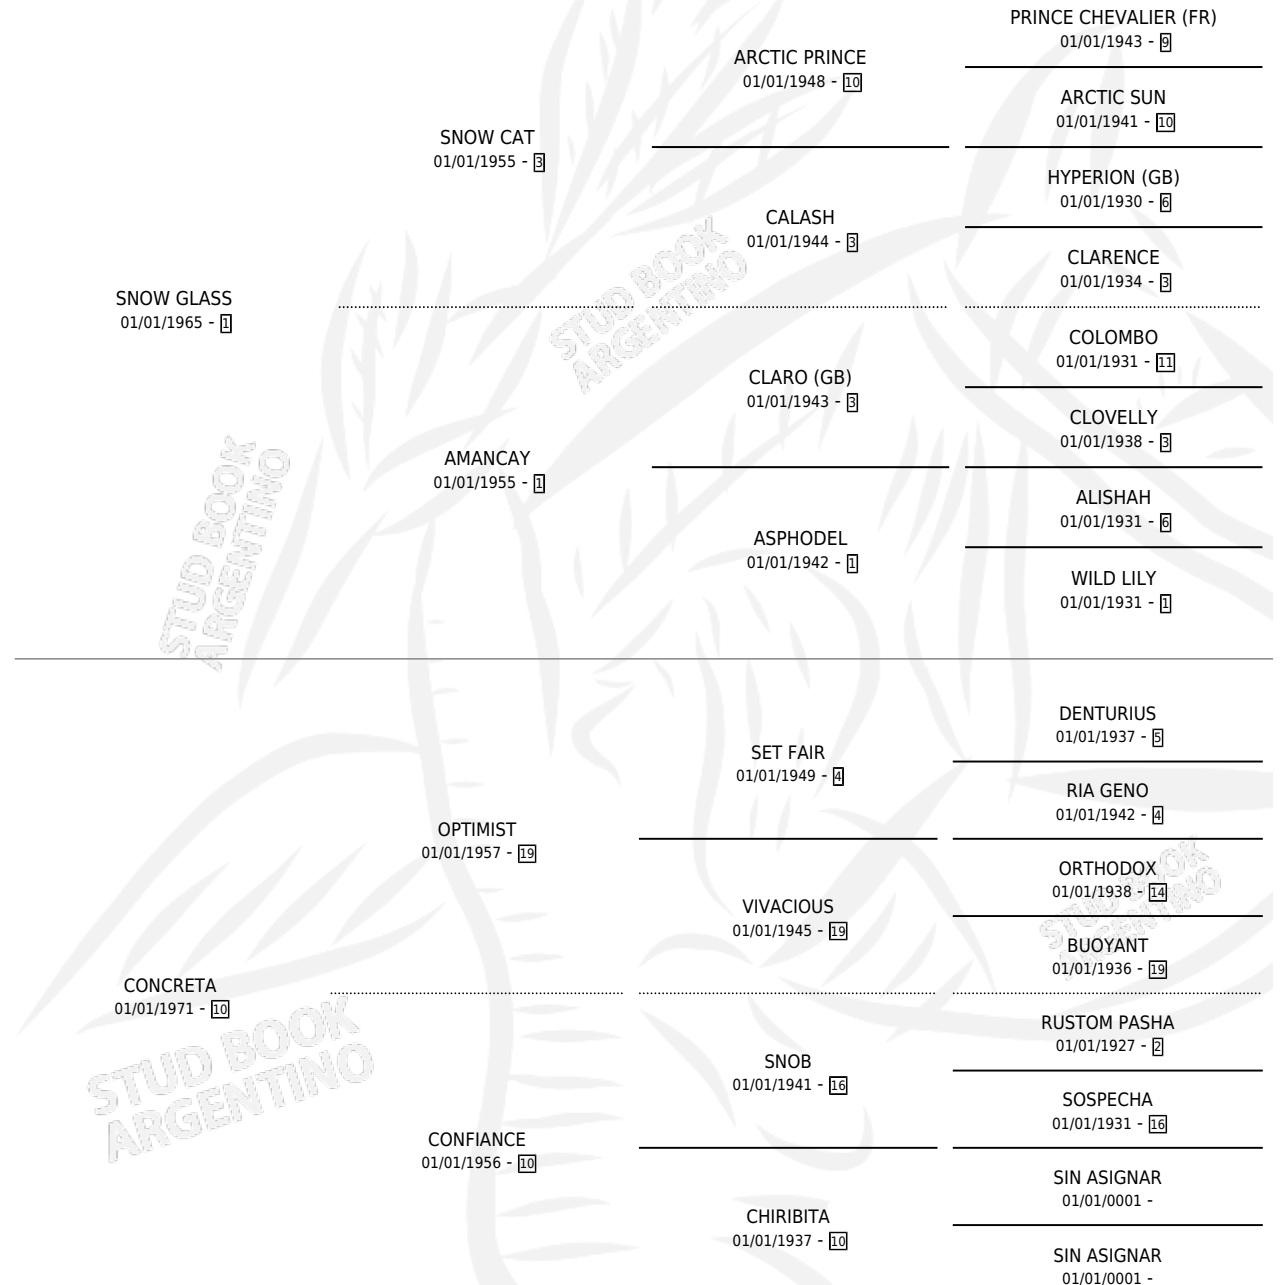

Lugar de nacimiento: Campo particular

Criador: Sin dato

~

HIJOS

	MACHOS	HEMBRAS
7 NACIERON	3	4
5 CORRIERON	1	4
2 GANARON	1	1
0 GANADORES CL	0 GANADORES GR	0 GANADORES G1

PEDIGREE

CAMPAÑA

Solo carreras oficiales de Argentina