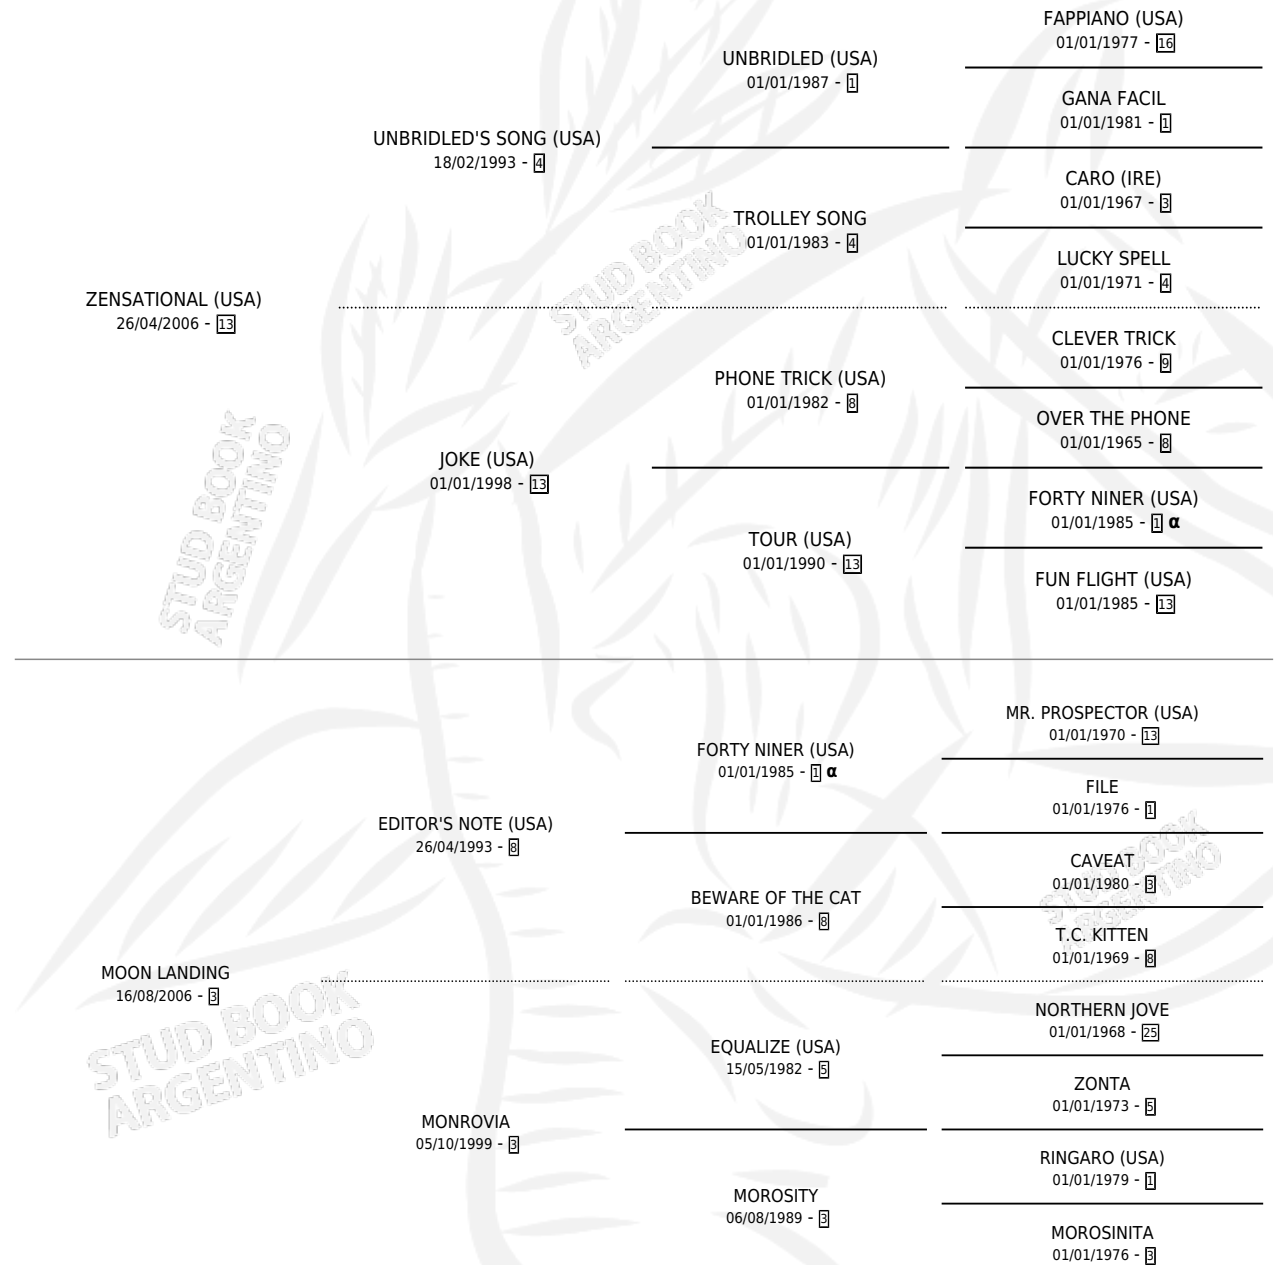

MAFIOSO ZEN

por ZENSATIONAL (USA) y MOON LANDING por EDITOR'S NOTE (USA)

Argentina · Macho · Tordillo · SP · 24/09/2022
Familia 3-b · Volumen 44

ESTADO

TIPIFICACIÓN SANGUÍNEA	X
TIPIFICACIÓN POR ADN	✓
PASAPORTE	✓
IDENTIFICACIÓN POR MICROCHIP	✓
REPRODUCTOR	X

Lugar de nacimiento: Vikeda
Criador: Vikeda S.R.L.

PEDIGREE

INBREEDING : α