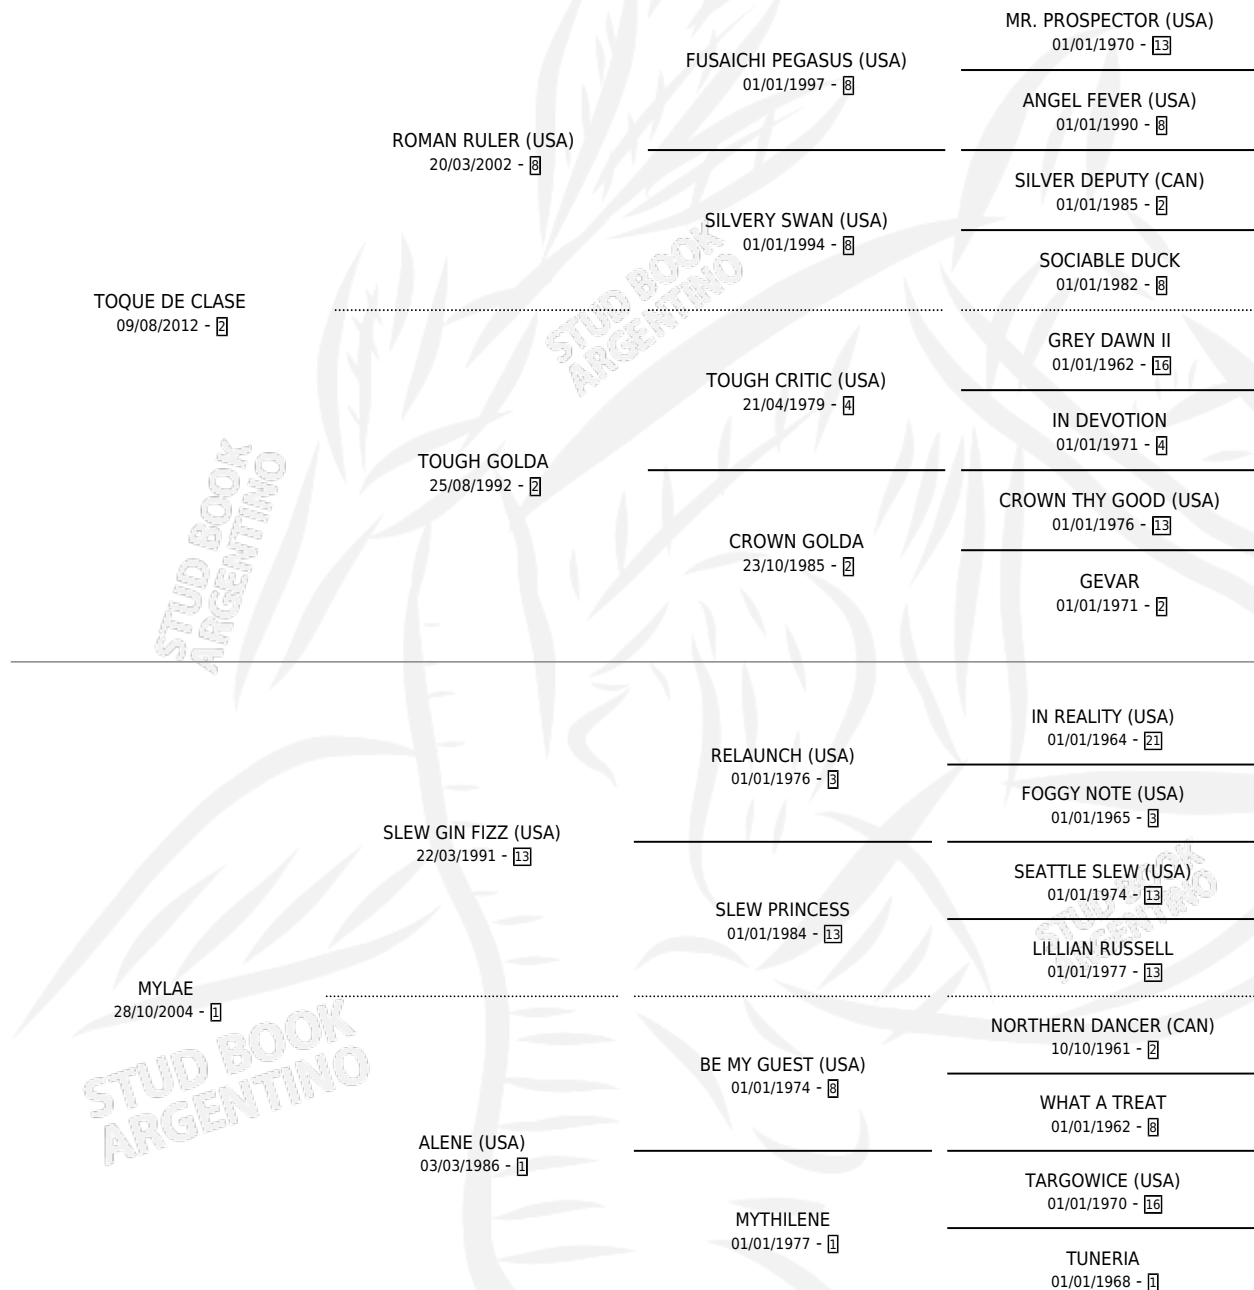

TOQUE DON SERGIO

por TOQUE DE CLASE y MYLAE por SLEW GIN FIZZ (USA)

Argentina · Macho · Zaino · SP · 03/09/2022
Familia 1 · Volumen 44

ESTADO

TIPIFICACIÓN SANGUÍNEA	X
TIPIFICACIÓN POR ADN	✓
PASAPORTE	✓
IDENTIFICACIÓN POR MICROCHIP	✓
REPRODUCTOR	X

Lugar de nacimiento: Clara Y Emma

Criador: Clara Y Emma

PEDIGREE

TOQUE DON SERGIO

Datos oficiales del Stud Book Argentino

Documento generado el 06/05/2026

studbook.org.ar