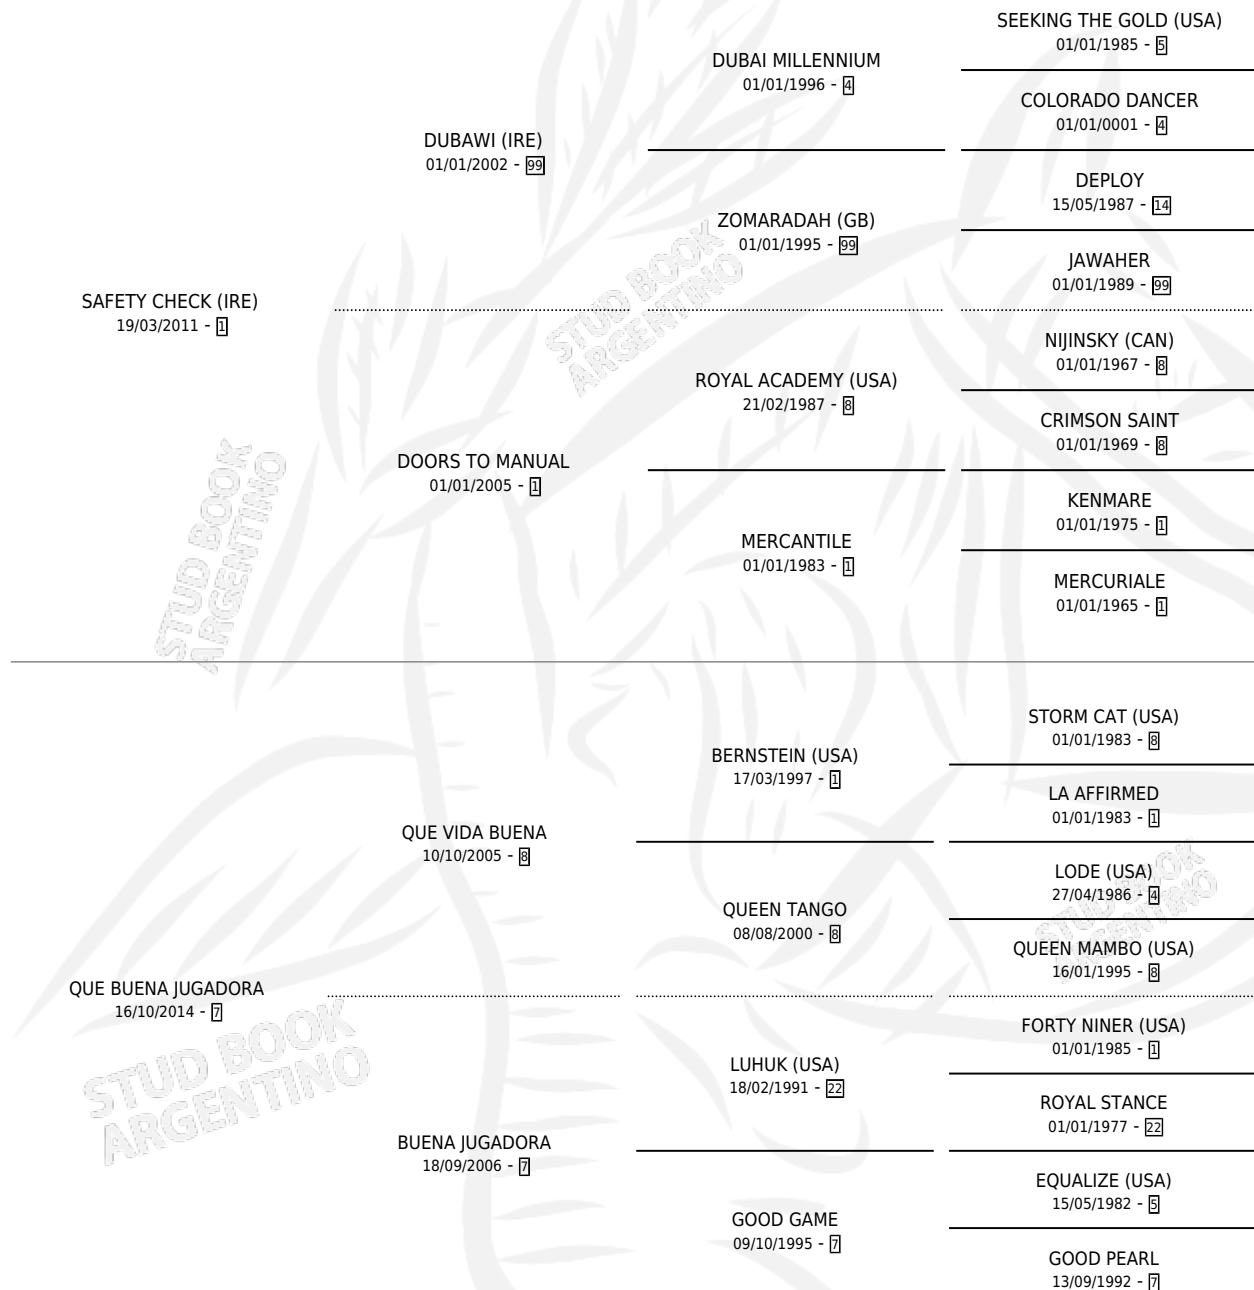

JUGADORA CHECK

por SAFETY CHECK (IRE) y QUE BUENA JUGADORA por QUE VIDA BUENA

Argentina · Hembra · Alazan · SP · 19/09/2022
Familia 7 · Volumen 44

ESTADO

TIPIFICACIÓN SANGUÍNEA	X
TIPIFICACIÓN POR ADN	✓
PASAPORTE	✓
IDENTIFICACIÓN POR MICROCHIP	✓
REPRODUCTOR	X

Lugar de nacimiento: La Numancia
Criador: La Tradicion

PEDIGREE