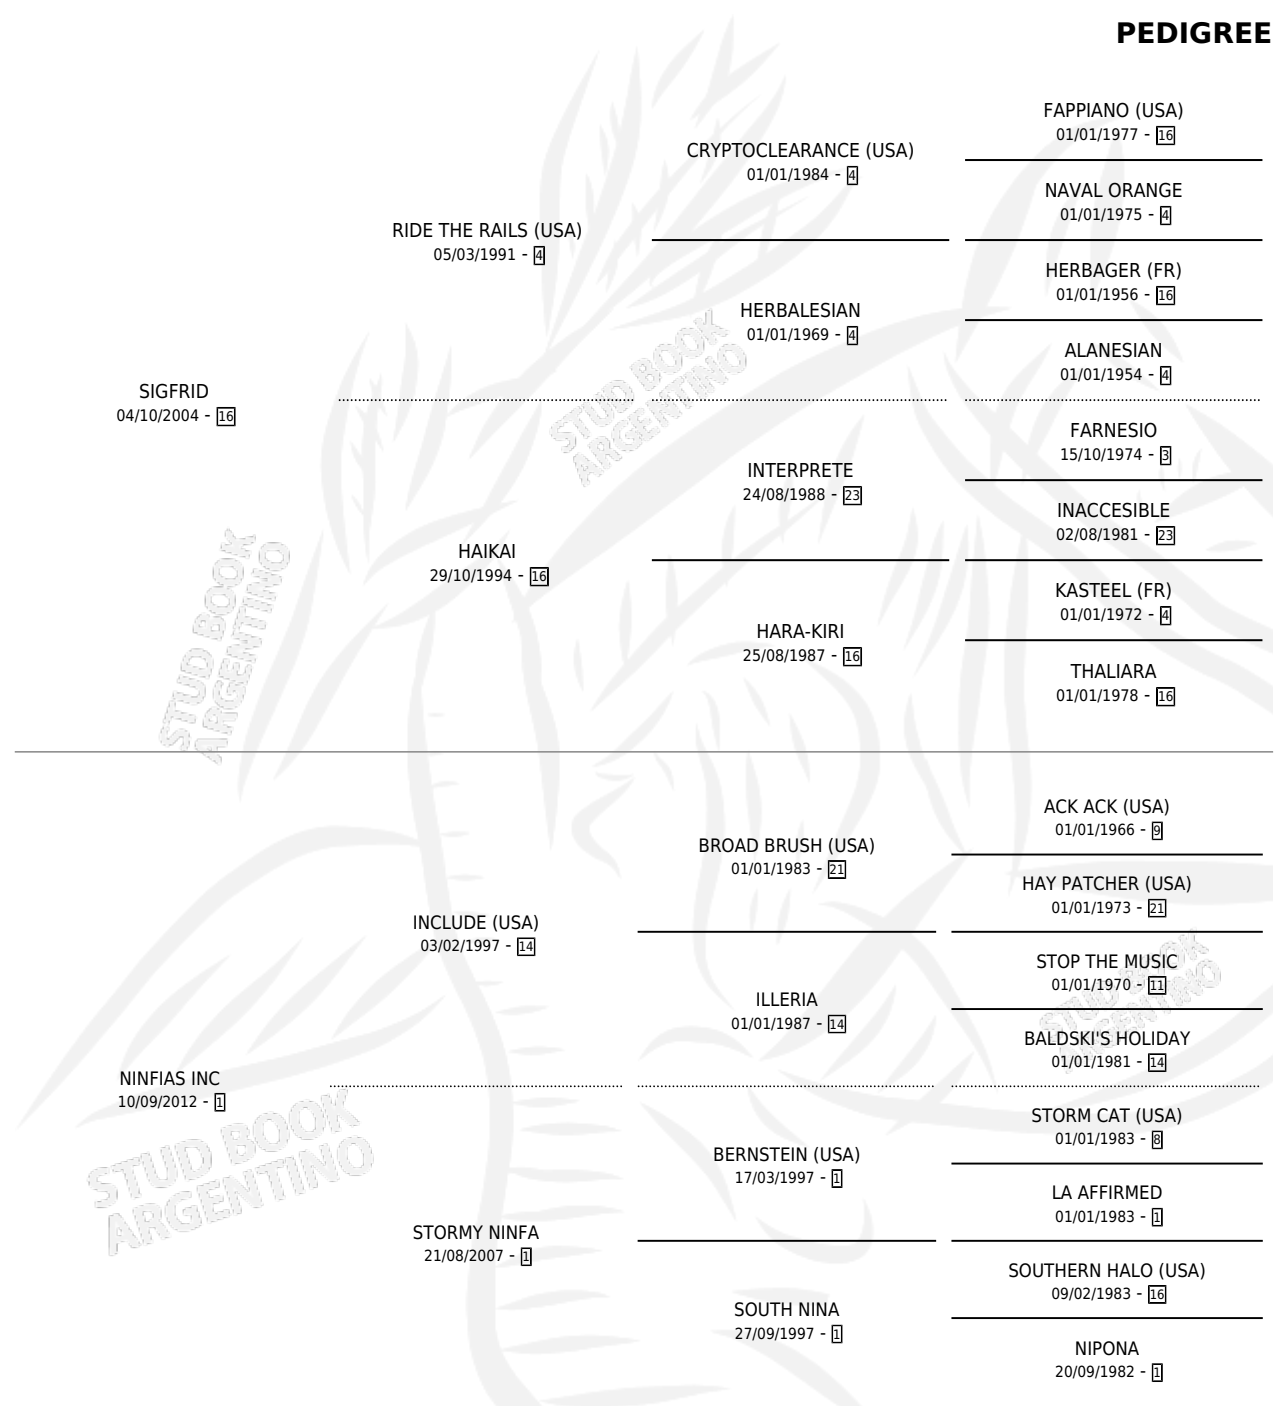

NIPONJA

por SIGFRID y NINFIAS INC por INCLUDE (USA)

Argentina · Hembra · Zaino · SP · 21/09/2022
Familia 1-e · Volumen 44

ESTADO

TIPIFICACIÓN SANGUÍNEA	X
TIPIFICACIÓN POR ADN	✓
PASAPORTE	X
IDENTIFICACIÓN POR MICROCHIP	✓
REPRODUCTOR	X

Lugar de nacimiento: El Doguito

Criador: El Doguito

PEDIGREE

NIPONJA

Datos oficiales del Stud Book Argentino

Documento generado el 28/04/2026

studbook.org.ar