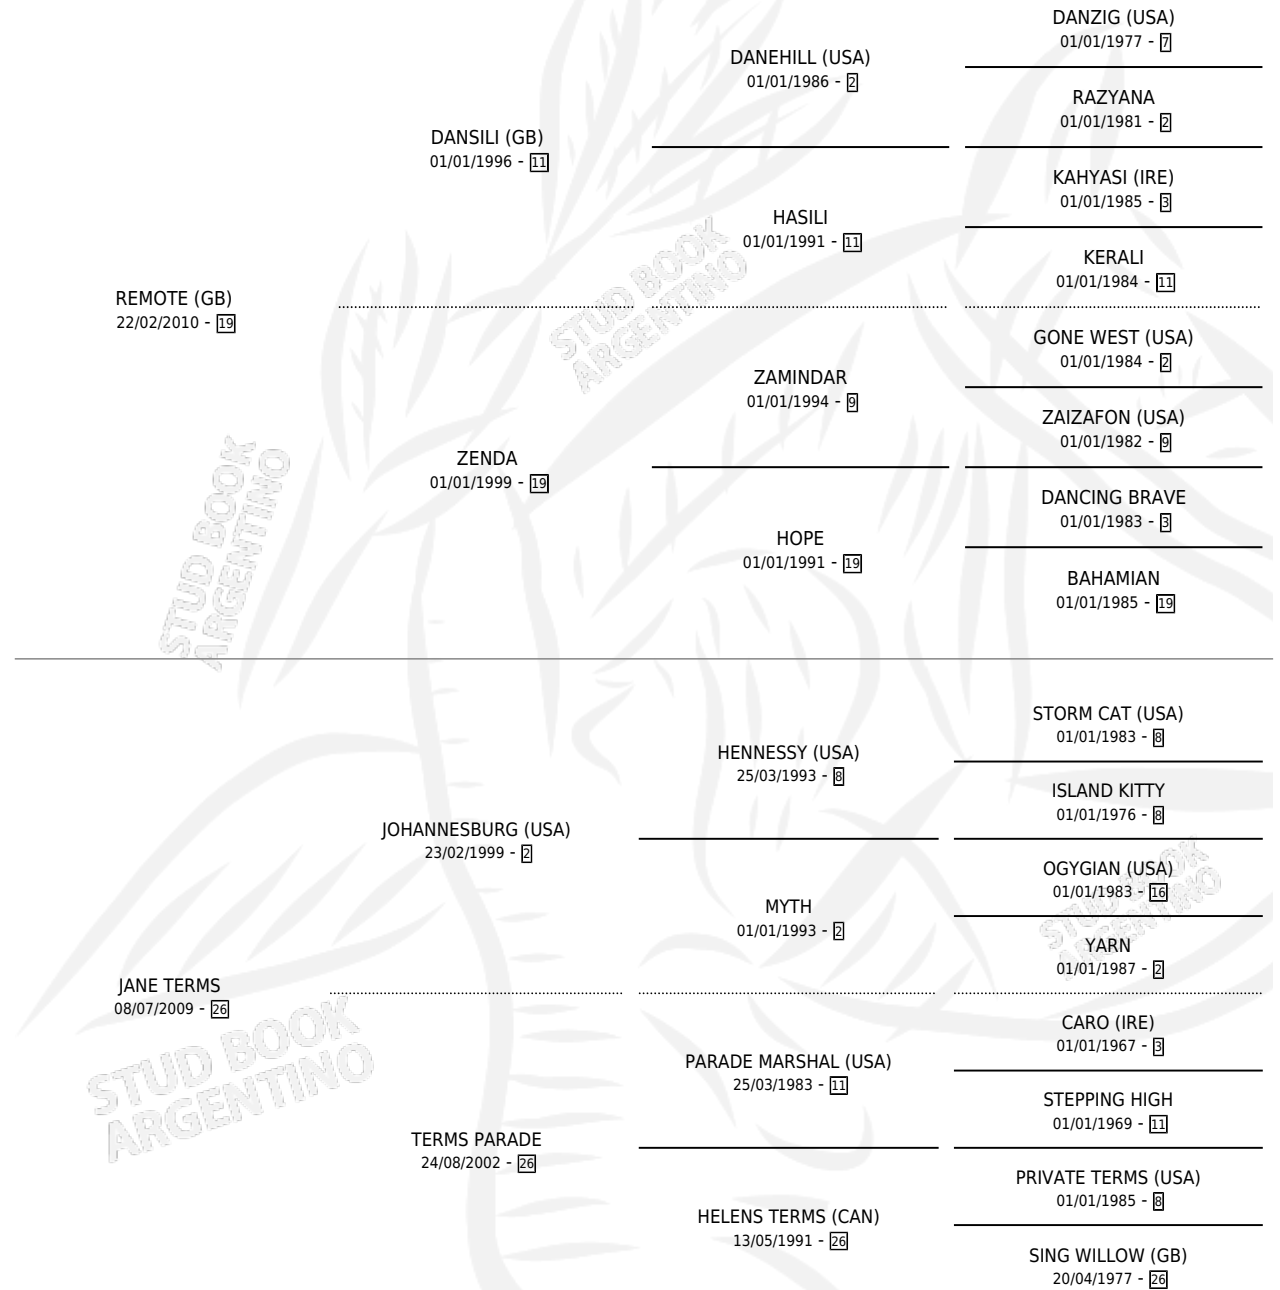

JEANETTE

por **REMOTE (GB)** y **JANE TERMS** por **JOHANNESBURG (USA)**

Argentina · Hembra · Zaino · SP · 20/09/2022
Familia 26 · Volumen 44

ESTADO

TIPIFICACIÓN SANGUÍNEA	X
TIPIFICACIÓN POR ADN	✓
PASAPORTE	✓
IDENTIFICACIÓN POR MICROCHIP	✓
REPRODUCTOR	X

Lugar de nacimiento: Firmamento
Criador: Firmamento

PEDIGREE

CAMPAÑA

Solo carreras oficiales de Argentina

POR EDAD

EDAD	CC	1°	2°	3°	4°	5°	NP	CLC	CLG	CLCG1	CLGG1	IMPORTE	GANANCIA / CC
2 AÑOS	7	1	0	2	2	1	1	3	0	0	0	\$10,541,800	\$1,505,971
3 AÑOS	2	0	0	0	0	1	1	0	0	0	0	\$300,000	\$150,000
TOTALES	9	1	0	2	2	2	2	3	0	0	0	\$10,841,800	\$1,204,644
%		11.1%	0.0%	22.2%	22.2%	22.2%	22.2%	33.3%	0.0%	0.0%	0.0%		