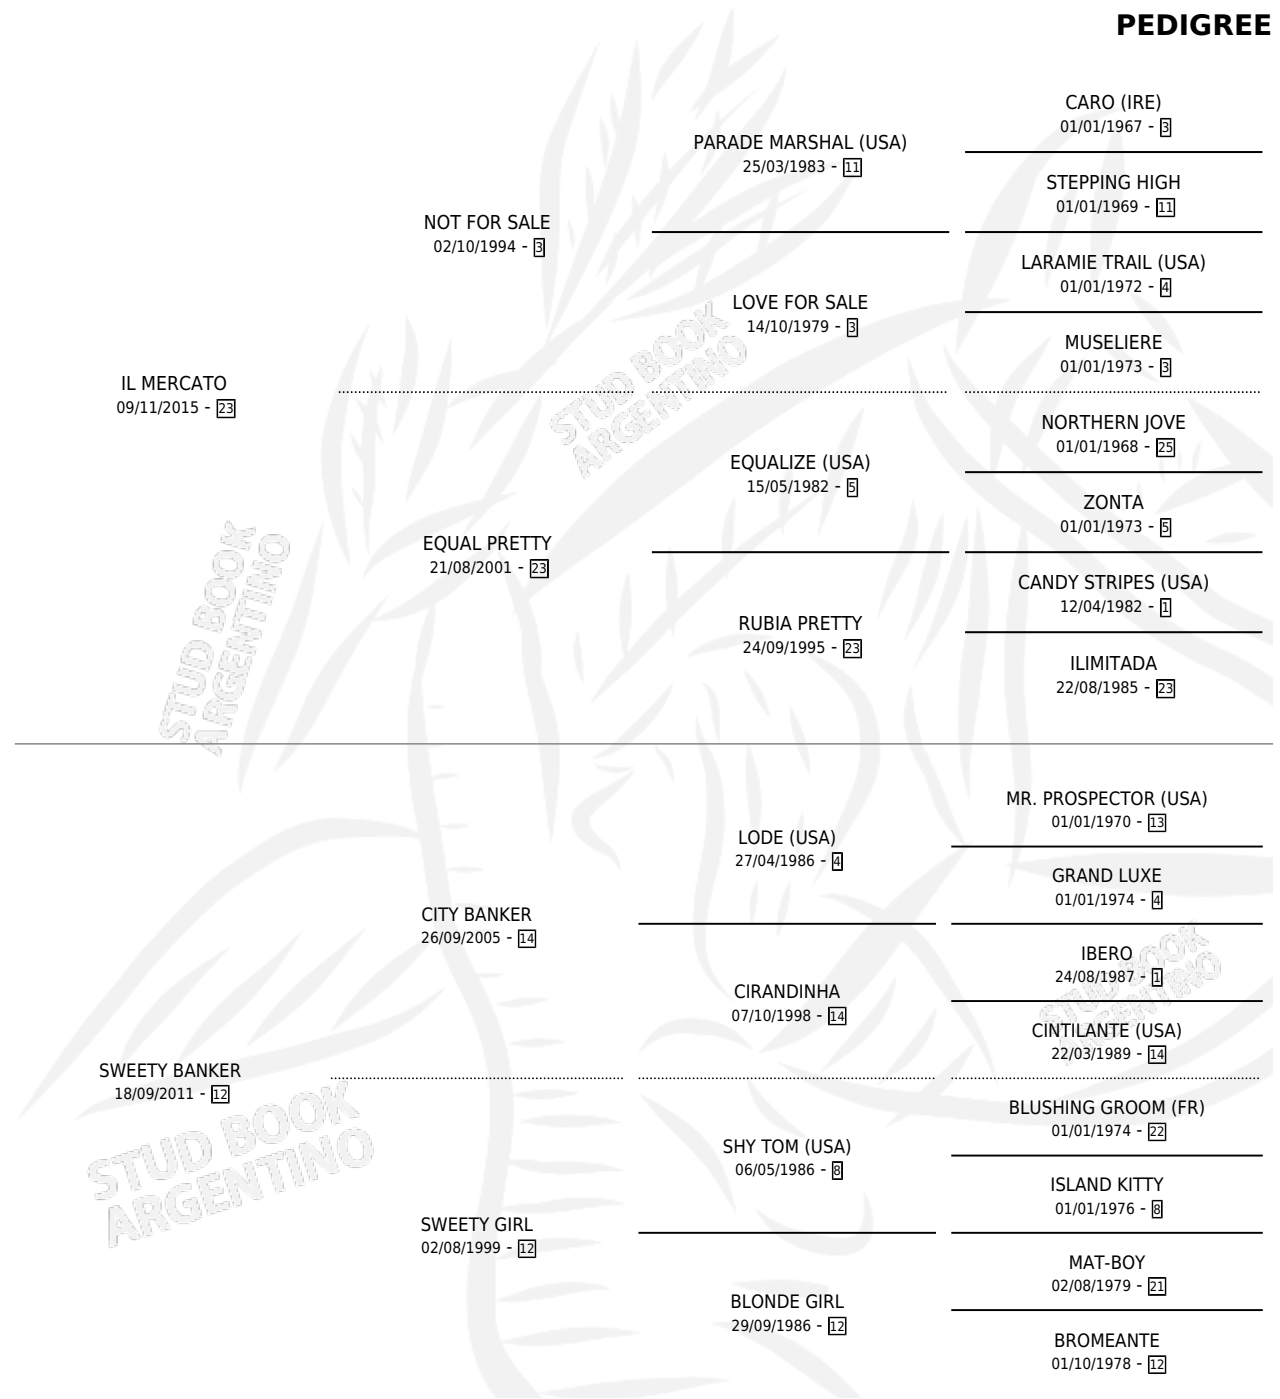

DULCE DEMANDA

por IL MERCATO y SWEETY BANKER por CITY BANKER

Argentina · Hembra · Alazan · SP · 24/09/2022
Familia 12-d · Volumen 44

ESTADO

TIPIFICACIÓN SANGUÍNEA	X
TIPIFICACIÓN POR ADN	✓
PASAPORTE	✓
IDENTIFICACIÓN POR MICROCHIP	✓
REPRODUCTOR	X

Lugar de nacimiento: El Arroyo

Criador: Bertoldi Jose Luis

PEDIGREE

CAMPAÑA

Solo carreras oficiales de Argentina

POR EDAD

EDAD	CC	1°	2°	3°	4°	5°	NP	CLC	CLG	CLCG1	CLGG1	IMPORTE	GANANCIA / CC
2 AÑOS	2	0	0	0	0	0	2	0	0	0	0	\$250,000	\$125,000
3 AÑOS	4	1	0	0	1	0	2	0	0	0	0	\$4,365,000	\$1,091,250
TOTALES	6	1	0	0	1	0	4	0	0	0	0	\$4,615,000	\$769,167
%		16.7%	0.0%	0.0%	16.7%	0.0%	66.7%	0.0%	0.0%	0.0%	0.0%		