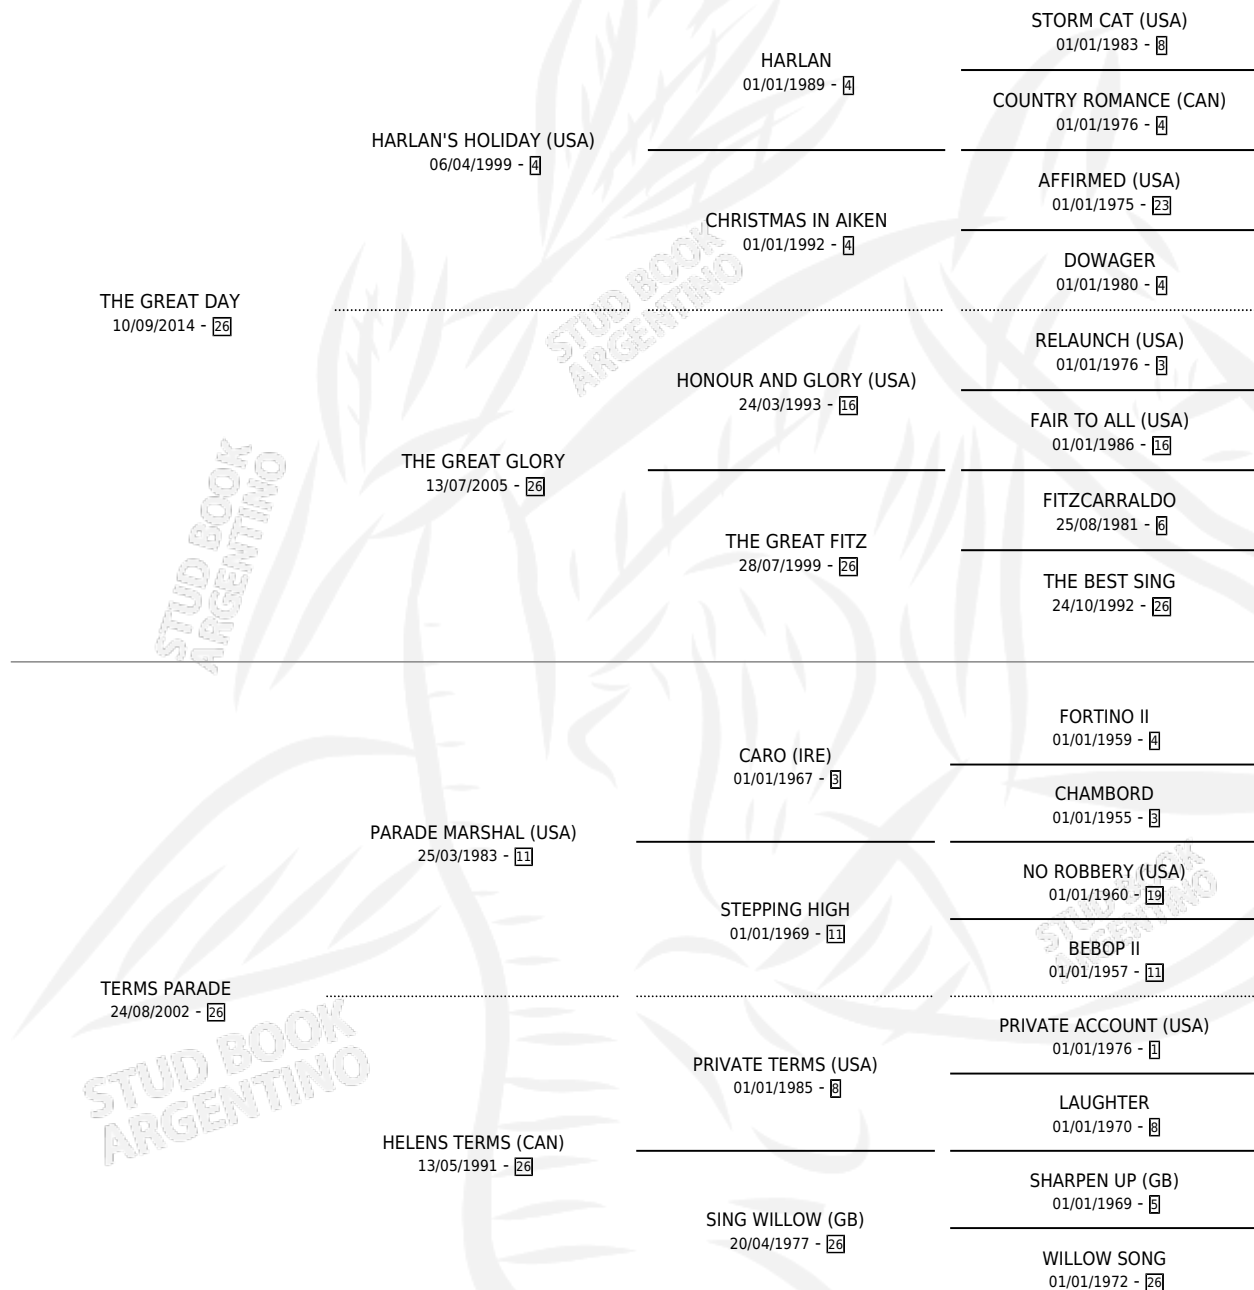

THE GREAT PARADE

por THE GREAT DAY y TERMS PARADE por PARADE
MARSHAL (USA)

Argentina · Macho · Zaino · SP · 21/09/2022
Familia 26 · Volumen 44

ESTADO

TIPIFICACIÓN SANGUÍNEA	X
TIPIFICACIÓN POR ADN	✓
PASAPORTE	✓
IDENTIFICACIÓN POR MICROCHIP	✓
REPRODUCTOR	X

Lugar de nacimiento: Firmamento
Criador: Firmamento

PEDIGREE

CAMPAÑA

Solo carreras oficiales de Argentina

POR EDAD

EDAD	CC	1°	2°	3°	4°	5°	NP	CLC	CLG	CLCG1	CLGG1	IMPORTE	GANANCIA / CC
3 AÑOS	2	0	0	0	0	0	2	0	0	0	0	\$150,000	\$75,000
TOTALES	2	0	0	0	0	0	2	0	0	0	0	\$150,000	\$75,000
%		0.0%	0.0%	0.0%	0.0%	0.0%	100%	0.0%	0.0%	0.0%	0.0%		