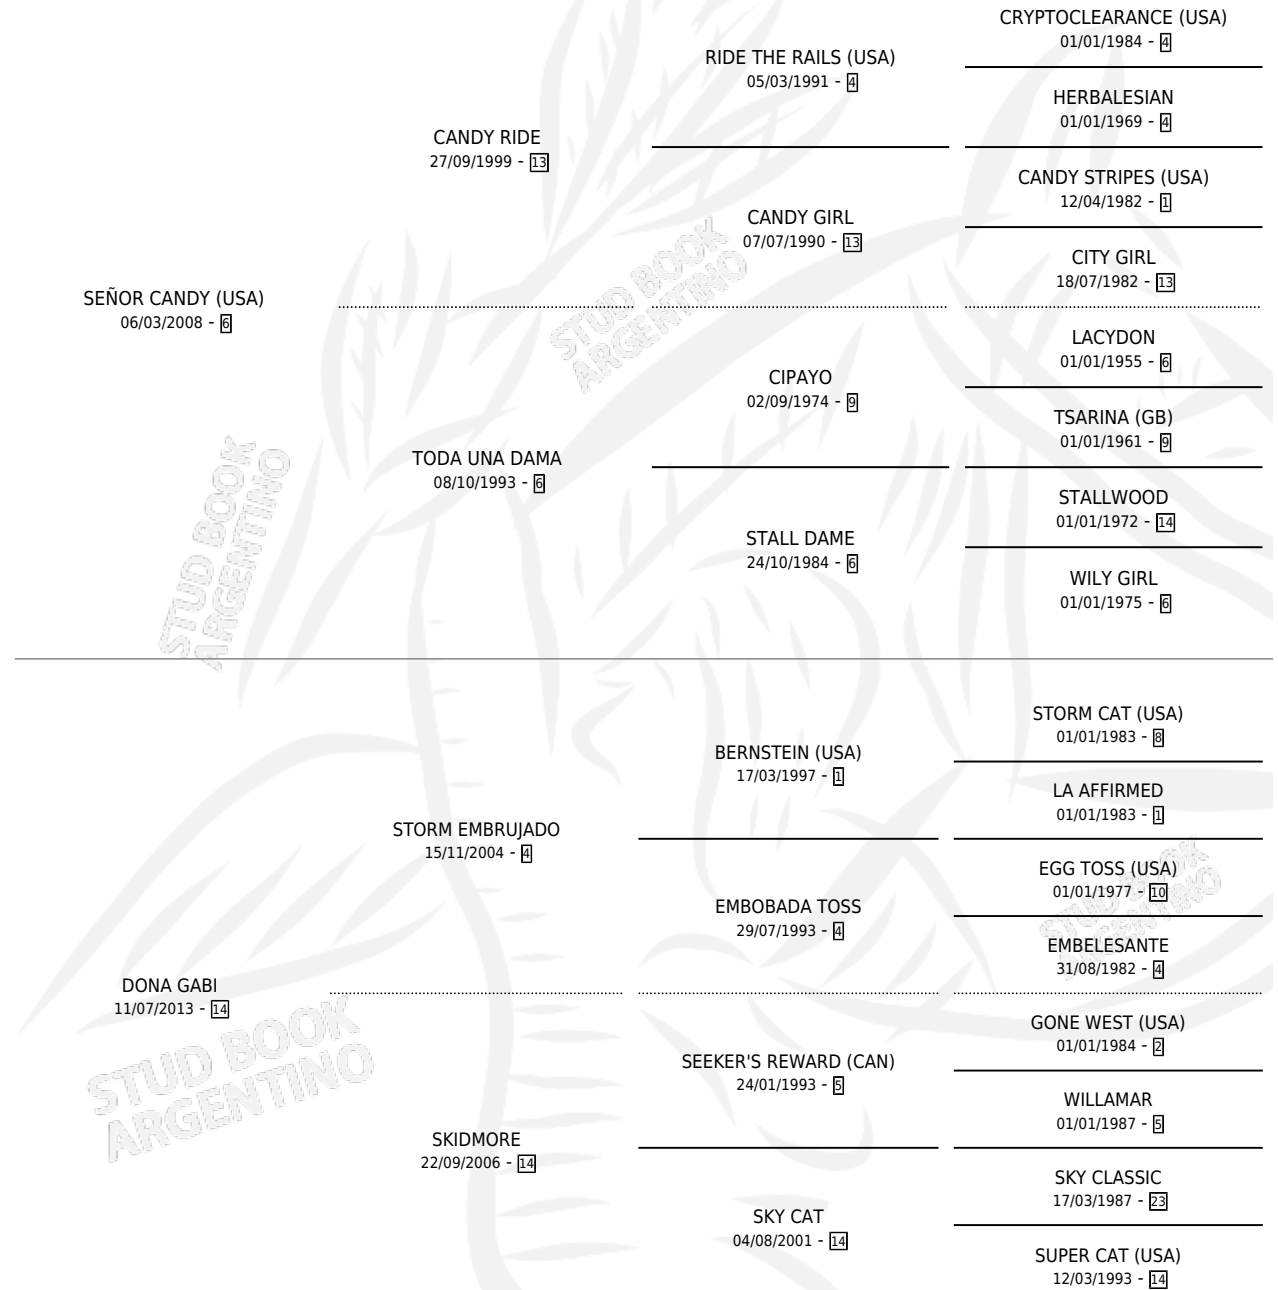

SEÑOR SKY

por SEÑOR CANDY (USA) y DONA GABI por STORM
EMBRUJADO

Argentina · Macho · Alazan · SP · 18/09/2022
Familia 14-c · Volumen 44

ESTADO

TIPIFICACIÓN SANGUÍNEA	X
TIPIFICACIÓN POR ADN	✓
PASAPORTE	✓
IDENTIFICACIÓN POR MICROCHIP	✓
REPRODUCTOR	X

Lugar de nacimiento: El Arroyo
Criador: Reale Nicolas y Reale Agustin

PEDIGREE

CAMPAÑA

Solo carreras oficiales de Argentina

POR EDAD

EDAD	CC	1°	2°	3°	4°	5°	NP	CLC	CLG	CLCG1	CLGG1	IMPORTE	GANANCIA / CC
3 AÑOS	3	0	0	0	0	0	3	0	0	0	0	\$0	\$0
TOTALES	3	0	0	0	0	0	3	0	0	0	0	\$0	\$0
%		0.0%	0.0%	0.0%	0.0%	0.0%	100%	0.0%	0.0%	0.0%	0.0%		