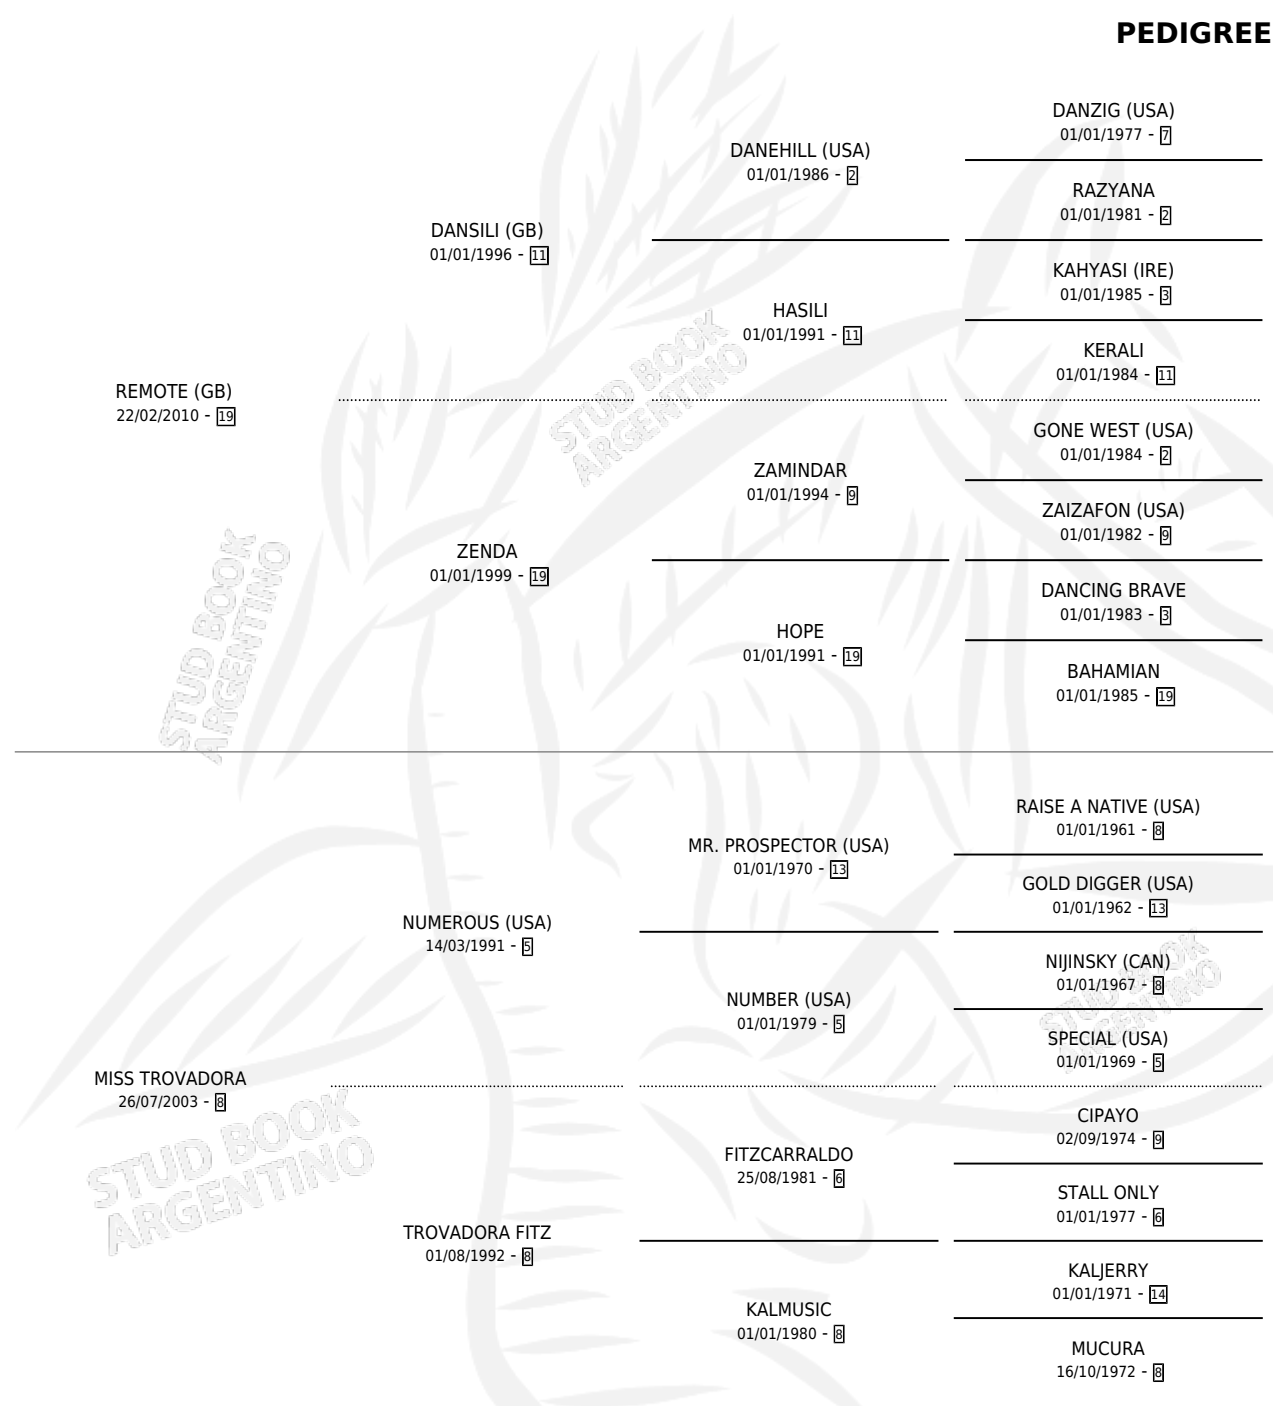

TROVATTO

por **REMOTE (GB)** y **MISS TROVADORA** por **NUMEROUS (USA)**

Argentina · Macho · Zaino · SP · 02/09/2022
Familia 8-f · Volumen 44

ESTADO

TIPIFICACIÓN SANGUÍNEA	X
TIPIFICACIÓN POR ADN	✓
PASAPORTE	✓
IDENTIFICACIÓN POR MICROCHIP	✓
REPRODUCTOR	X

Lugar de nacimiento: La Fortaleza
Criador: La Fortaleza

PEDIGREE