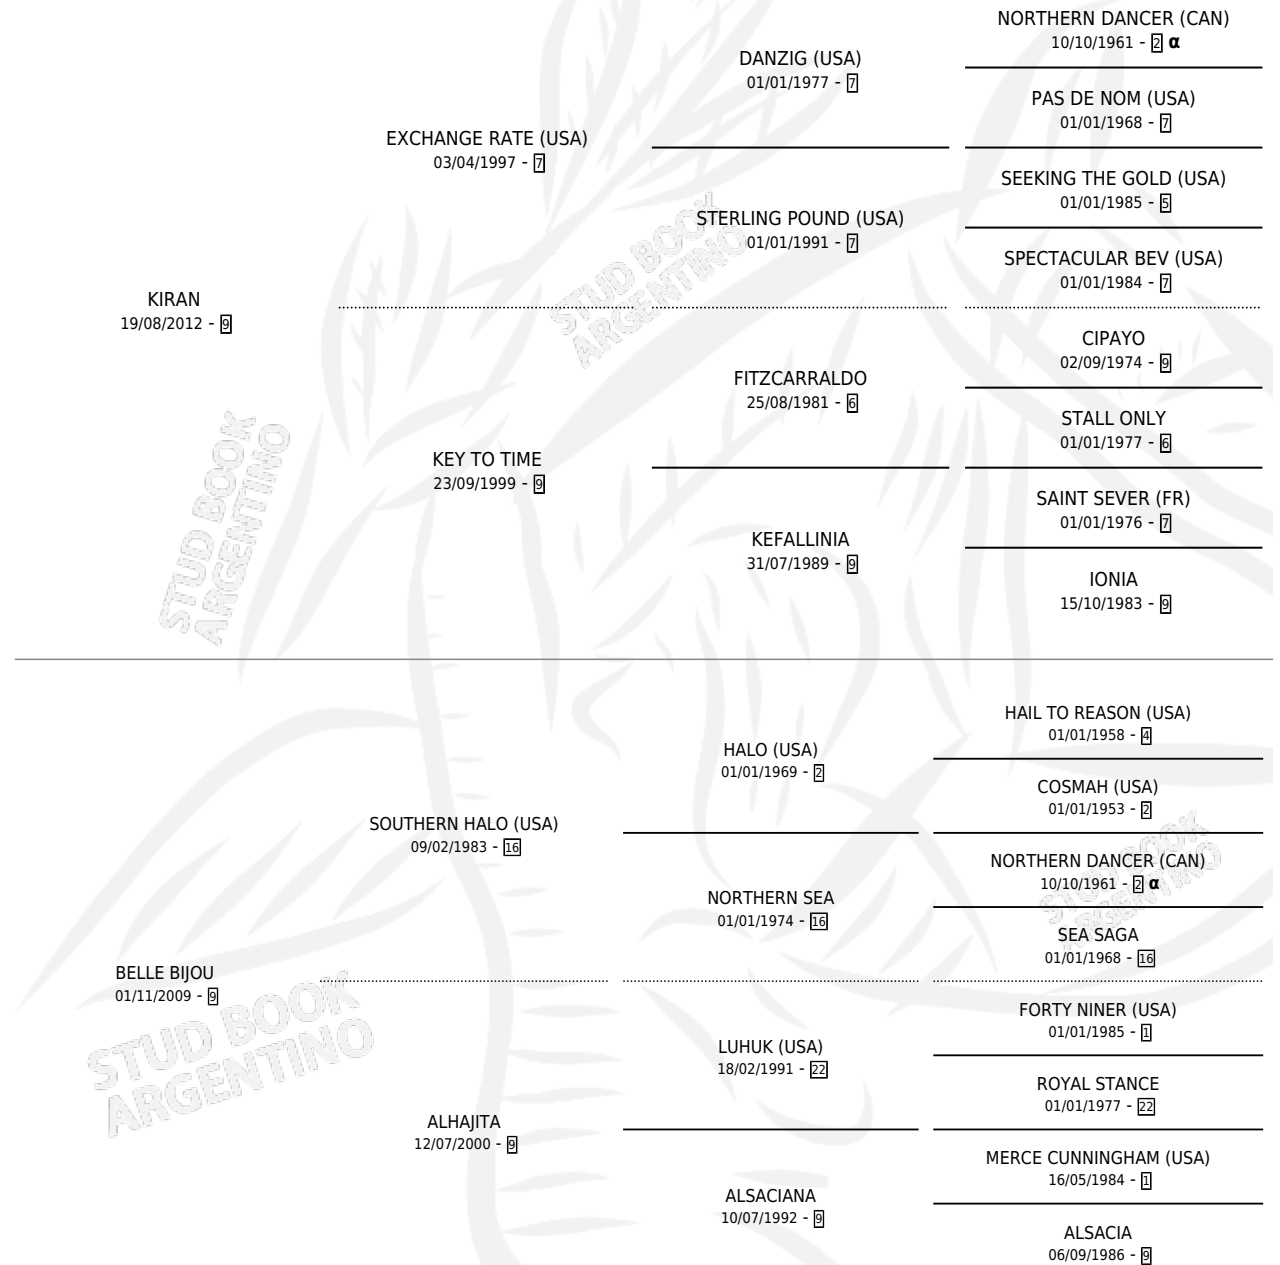

MADMOISELLE

por KIRAN y BELLE BIJOU por SOUTHERN HALO (USA)

Argentina · Hembra · Alazan · SP · 01/09/2022
Familia 9-g · Volumen 44

ESTADO

TIPIFICACIÓN SANGUÍNEA	X
TIPIFICACIÓN POR ADN	✓
PASAPORTE	✓
IDENTIFICACIÓN POR MICROCHIP	✓
REPRODUCTOR	X

Lugar de nacimiento: La Yangonea

Criador: La Yangonea

PEDIGREE

INBREEDING : α

CAMPAÑA

Solo carreras oficiales de Argentina

POR EDAD

EDAD	CC	1°	2°	3°	4°	5°	NP	CLC	CLG	CLCG1	CLGG1	IMPORTE	GANANCIA / CC
2 AÑOS	2	0	0	0	0	0	2	0	0	0	0	\$0	\$0
3 AÑOS	1	0	0	0	0	0	1	0	0	0	0	\$100,000	\$100,000
TOTALES	3	0	0	0	0	0	3	0	0	0	0	\$100,000	\$33,333
%		0.0%	0.0%	0.0%	0.0%	0.0%	100%	0.0%	0.0%	0.0%	0.0%		