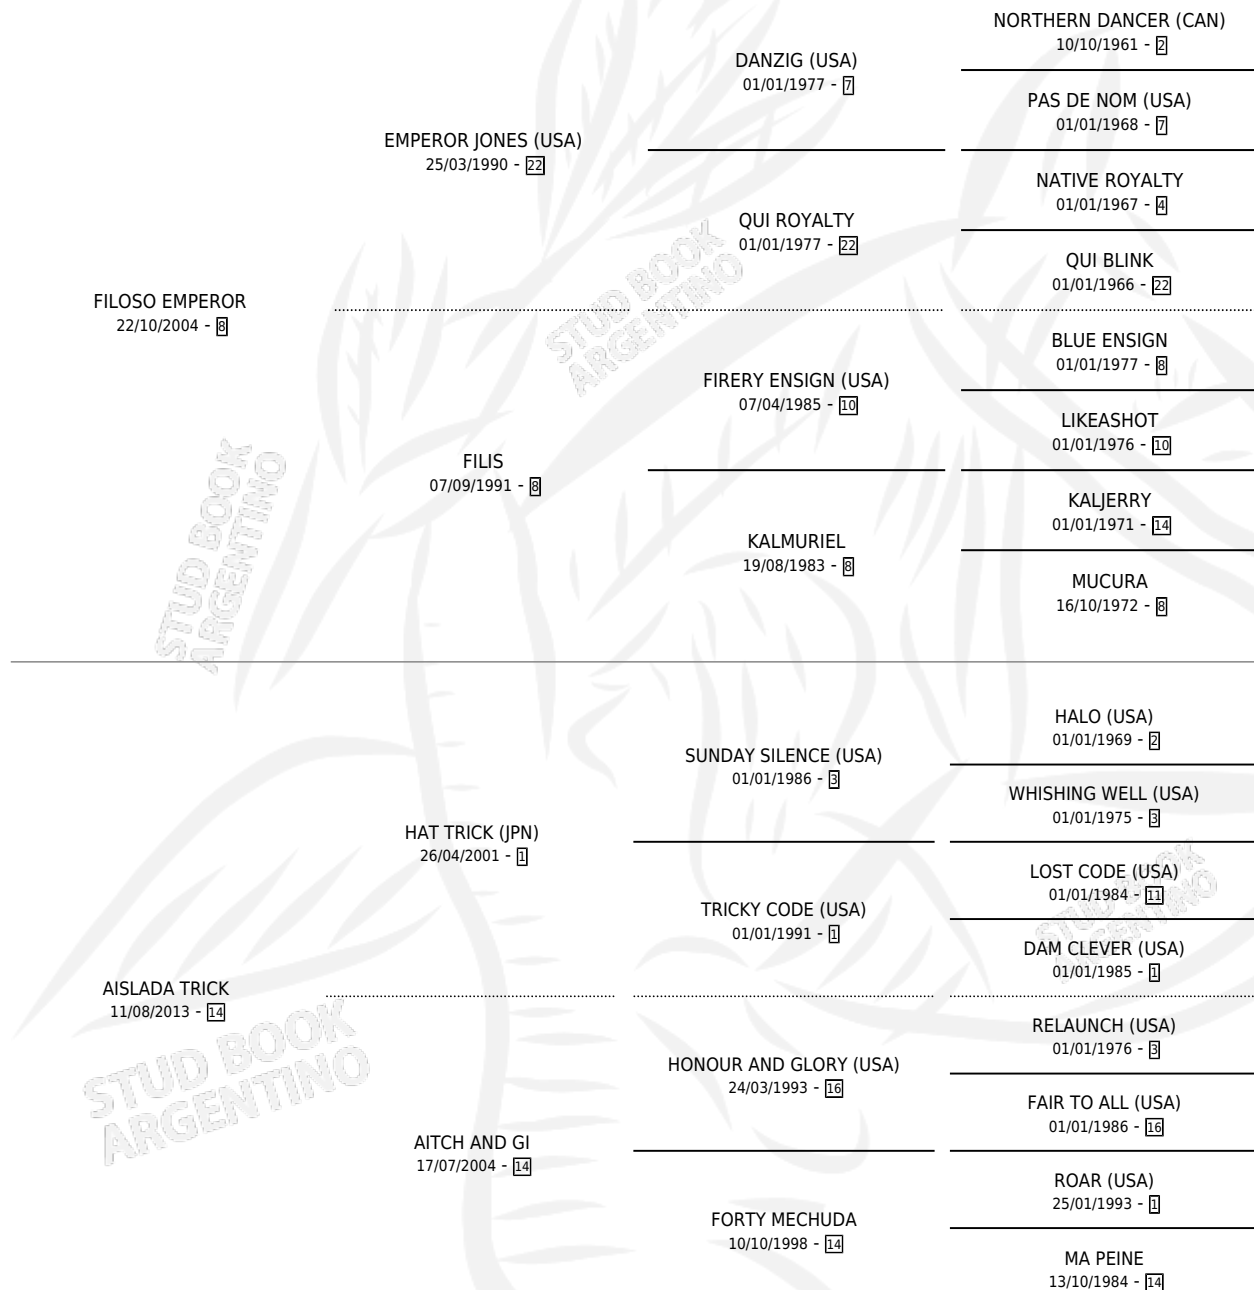

DE PURO COPLERO

por **FILOSO EMPEROR** y **AISLADA TRICK** por **HAT TRICK**
(JPN)

Argentina · Macho · Zaino Negro · SP · 28/08/2022
Familia 14-c · Volumen 44

ESTADO

TIPIFICACIÓN SANGUÍNEA	X
TIPIFICACIÓN POR ADN	✓
PASAPORTE	✓
IDENTIFICACIÓN POR MICROCHIP	✓
REPRODUCTOR	X

Lugar de nacimiento: Elite

Criador: Elite

PEDIGREE

CAMPAÑA

Solo carreras oficiales de Argentina

POR EDAD

EDAD	CC	1°	2°	3°	4°	5°	NP	CLC	CLG	CLCG1	CLGG1	IMPORTE	GANANCIA / CC
3 AÑOS	1	0	0	0	0	0	1	0	0	0	0	\$0	\$0
TOTALES	1	0	0	0	0	0	1	0	0	0	0	\$0	\$0
%		0.0%	0.0%	0.0%	0.0%	0.0%	100%	0.0%	0.0%	0.0%	0.0%		