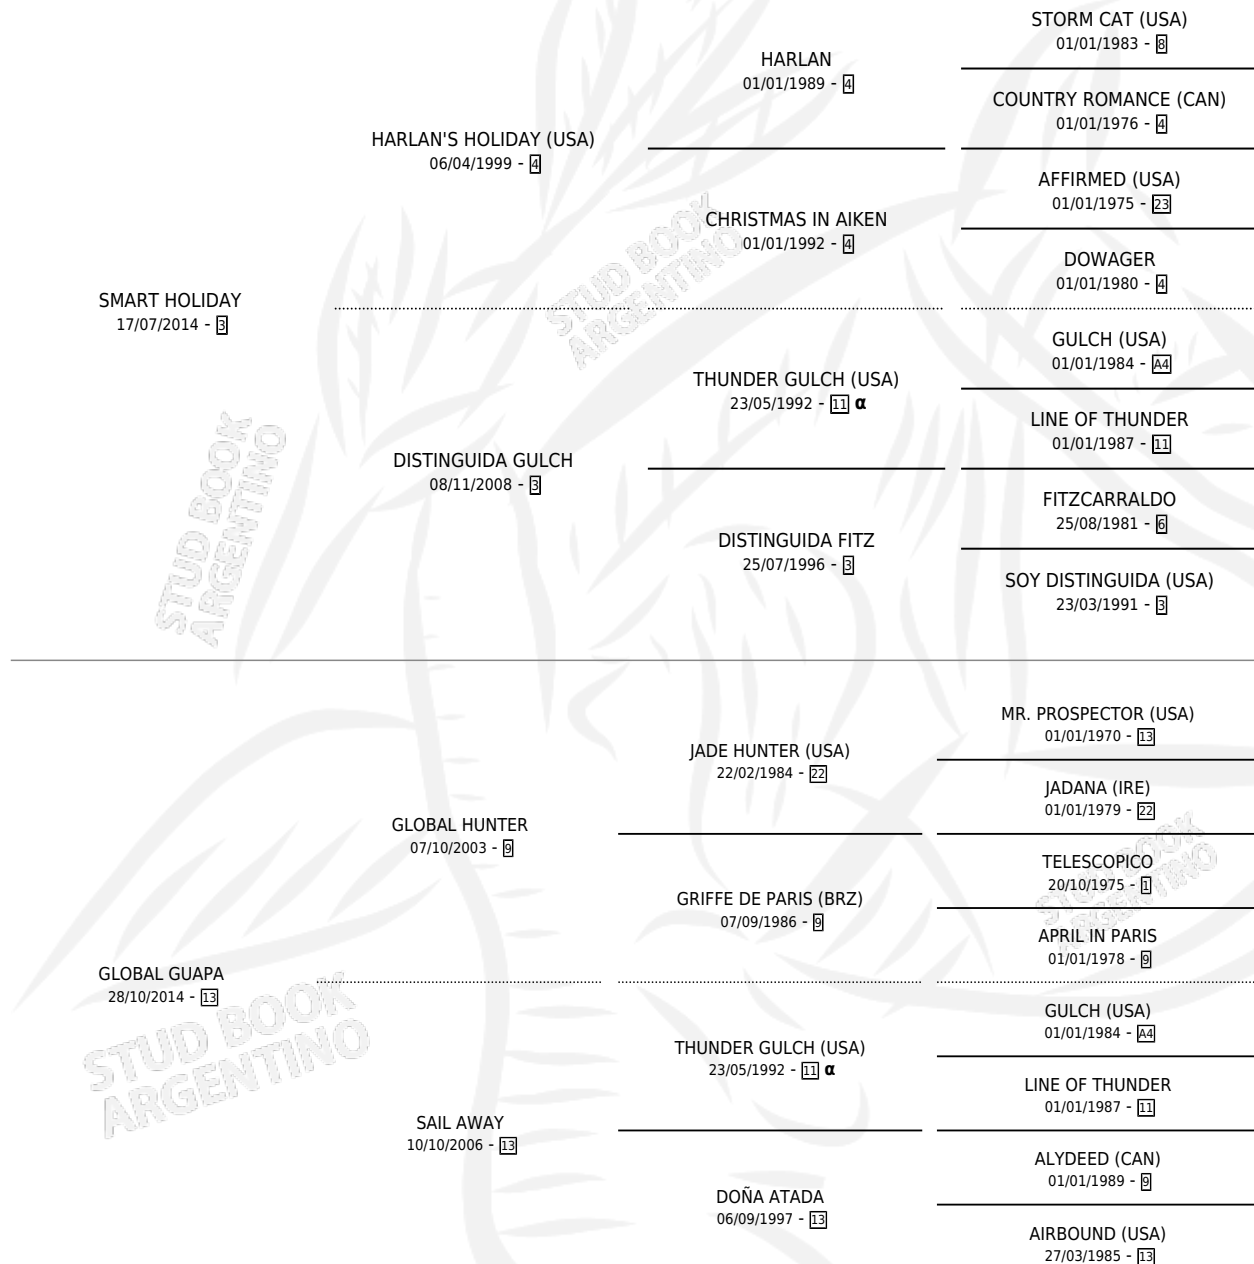

LO DE TERE

por SMART HOLIDAY y GLOBAL GUAPA por GLOBAL HUNTER

Argentina · Hembra · Zaino · SP · 22/09/2022
Familia 13-b · Volumen 44

ESTADO

TIPIFICACIÓN SANGUÍNEA	X
TIPIFICACIÓN POR ADN	✓
PASAPORTE	✓
IDENTIFICACIÓN POR MICROCHIP	✓
REPRODUCTOR	X

Lugar de nacimiento: Campo particular
Criador: Dellacasa Rafael

PEDIGREE

INBREEDING : α

LO DE TERE

Datos oficiales del Stud Book Argentino

Documento generado el 07/05/2026

studbook.org.ar