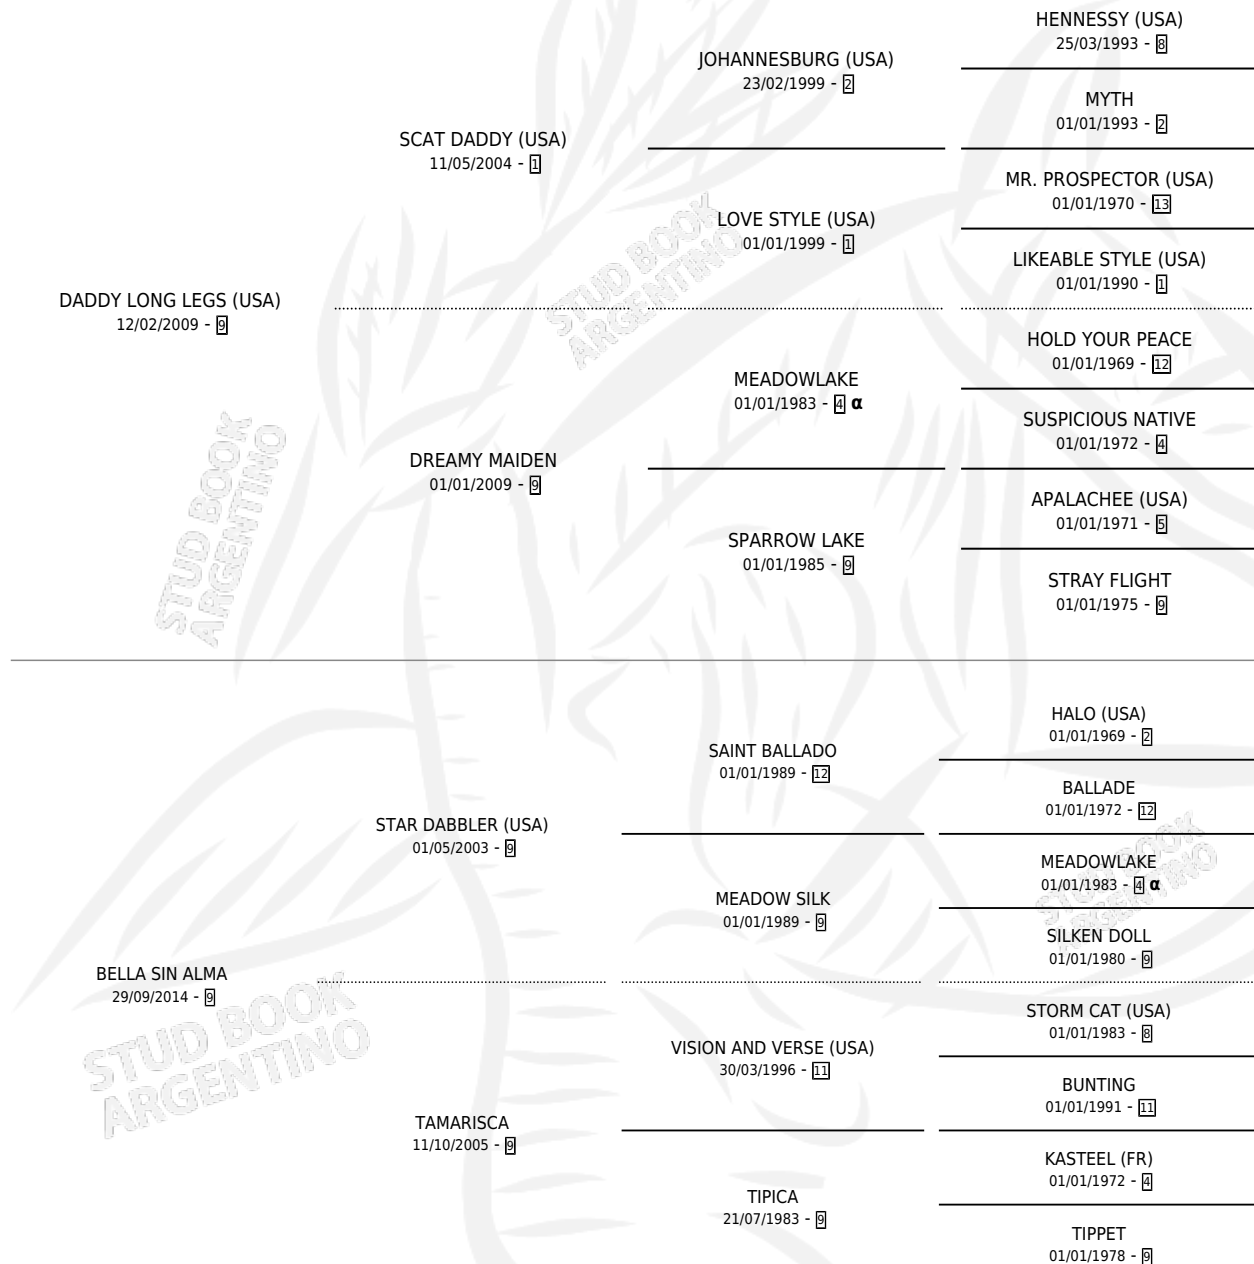

BUSCAVIDAS

por **DADDY LONG LEGS (USA)** y **BELLA SIN ALMA** por **STAR DABBLER (USA)**

Argentina · Macho · Zaino · SP · 15/09/2022
Familia 9-g · Volumen 44

ESTADO

TIPIFICACIÓN SANGUÍNEA	X
TIPIFICACIÓN POR ADN	✓
PASAPORTE	✓
IDENTIFICACIÓN POR MICROCHIP	✓
REPRODUCTOR	X

Lugar de nacimiento: Rancho Lujan

Criador: Aladro Jose Andres y Explotaciones Valse S.A.

PEDIGREE

INBREEDING : α

CAMPAÑA

Solo carreras oficiales de Argentina

POR EDAD

EDAD	CC	1°	2°	3°	4°	5°	NP	CLC	CLG	CLCG1	CLGG1	IMPORTE	GANANCIA / CC
3 AÑOS	9	0	0	4	1	0	4	0	0	0	0	\$5,105,150	\$567,239
TOTALES	9	0	0	4	1	0	4	0	0	0	0	\$5,105,150	\$567,239
%		0.0%	0.0%	44.4%	11.1%	0.0%	44.4%	0.0%	0.0%	0.0%	0.0%		

Placés en San Isidro y Palermo en 9 carreras disputadas.

POR DISTANCIA

HIPODROMO	CC	1°	2°	3°	4°	5°	NP	CLC	CLG	CLCG1	CLGG1	IMPORTE
PALERMO	6	0	0	3	0	0	3	0	0	0	0	\$3,900,000
1200 MTS	6	0	0	3	0	0	3	0	0	0	0	\$3,900,000
SAN ISIDRO	1	0	0	1	0	0	0	0	0	0	0	\$550,000
1200 MTS	1	0	0	1	0	0	0	0	0	0	0	\$550,000
LA PLATA	2	0	0	0	1	0	1	0	0	0	0	\$655,150
1400 MTS	2	0	0	0	1	0	1	0	0	0	0	\$655,150