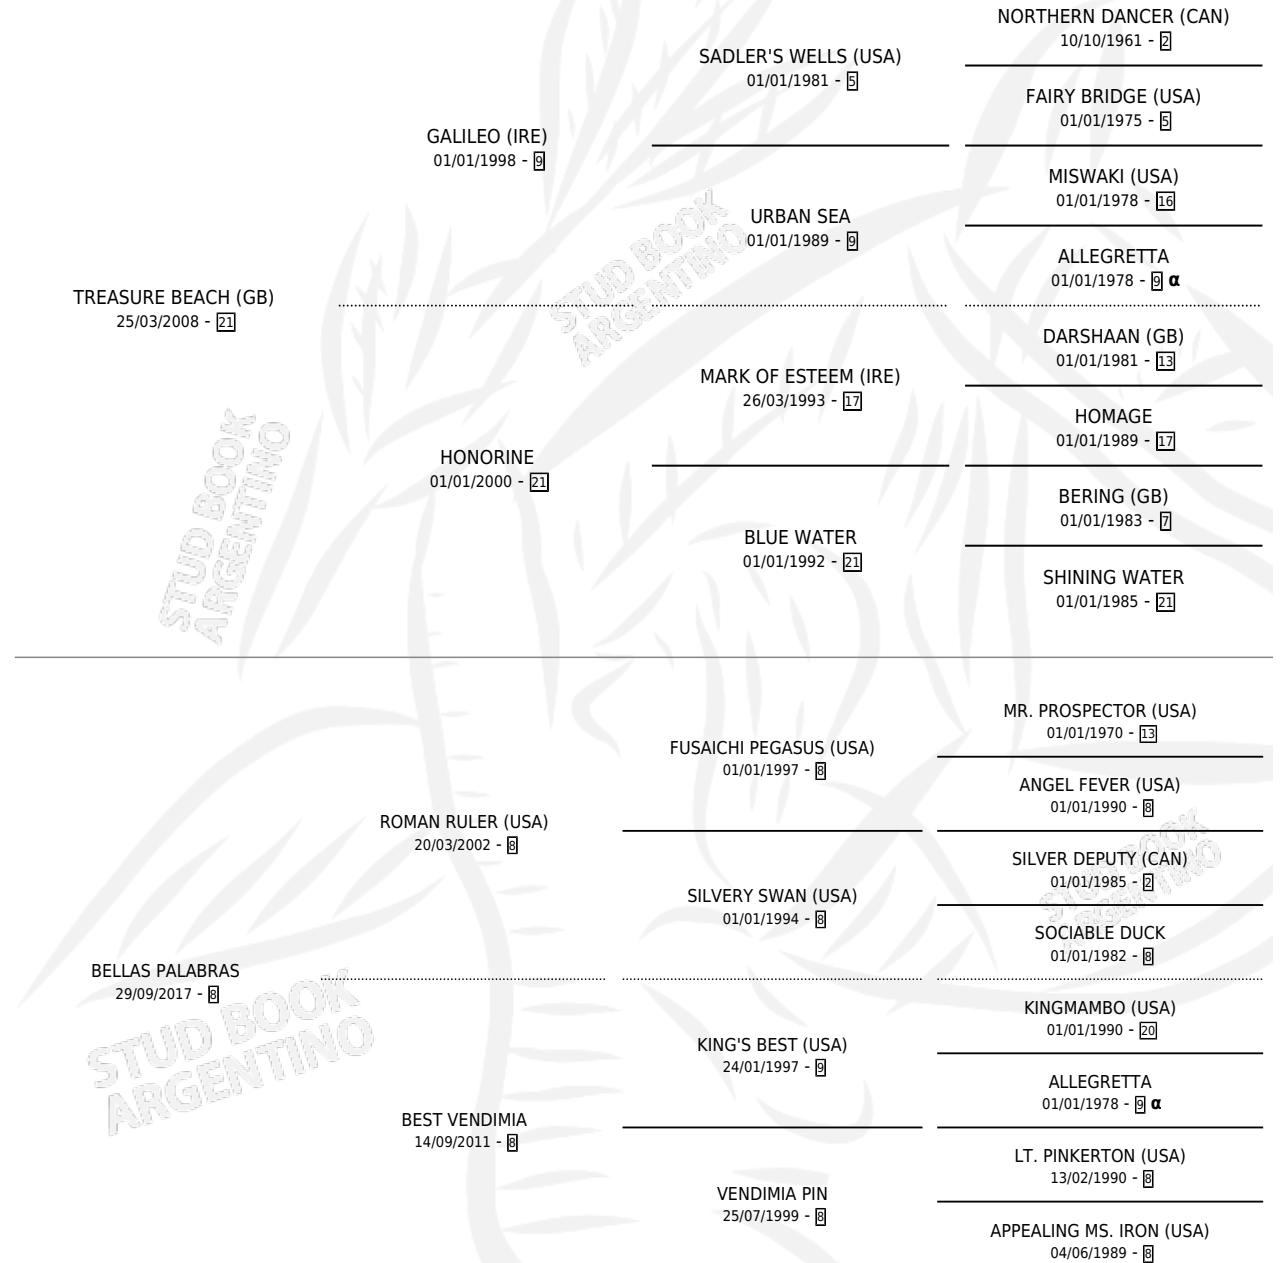

BUENAS TARDES

por **TREASURE BEACH (GB)** y **BELLAS PALABRAS** por **ROMAN RULER (USA)**

Argentina · Hembra · Zaino · SP · 10/09/2022
Familia 8-d · Volumen 44

ESTADO

TIPIFICACIÓN SANGUÍNEA	X
TIPIFICACIÓN POR ADN	✓
PASAPORTE	✓
IDENTIFICACIÓN POR MICROCHIP	✓
REPRODUCTOR	X

Lugar de nacimiento: Rancho Lujan
Criador: Comercial Los Alpes Areco S.A.

PEDIGREE

INBREEDING : α

CAMPAÑA

Solo carreras oficiales de Argentina

POR EDAD

EDAD	CC	1°	2°	3°	4°	5°	NP	CLC	CLG	CLCG1	CLGG1	IMPORTE	GANANCIA / CC
3 AÑOS	5	1	0	1	0	0	3	0	0	0	0	\$6,312,200	\$1,262,440
TOTALES	5	1	0	1	0	0	3	0	0	0	0	\$6,312,200	\$1,262,440
%		20.0%	0.0%	20.0%	0.0%	0.0%	60.0%	0.0%	0.0%	0.0%	0.0%		

Ganadora en La Plata - \$6,312,200, a los 3 años.

POR DISTANCIA

HIPODROMO	CC	1°	2°	3°	4°	5°	NP	CLC	CLG	CLCG1	CLGG1	IMPORTE
SAN ISIDRO	3	0	0	1	0	0	2	0	0	0	0	\$704,000
1400 MTS	2	0	0	0	0	0	2	0	0	0	0	\$200,000
1200 MTS	1	0	0	1	0	0	0	0	0	0	0	\$504,000
LA PLATA	2	1	0	0	0	0	1	0	0	0	0	\$5,608,200
1600 MTS	1	0	0	0	0	0	1	0	0	0	0	\$98,200
1400 MTS	1	1	0	0	0	0	0	0	0	0	0	\$5,510,000