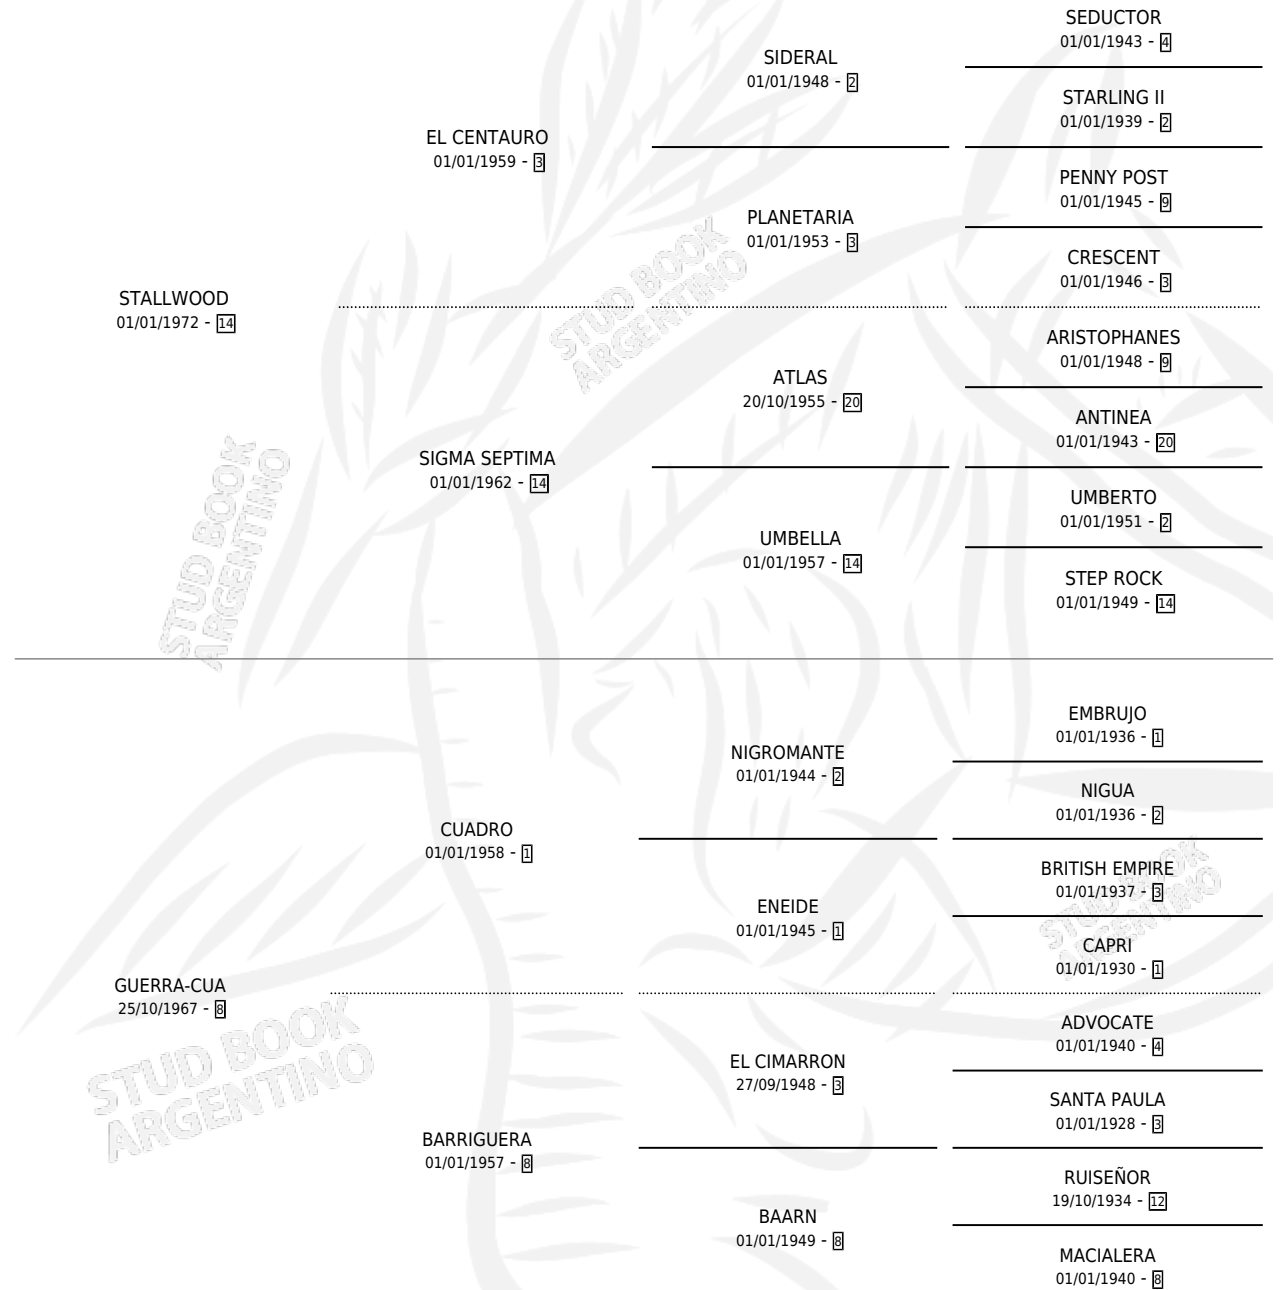

GUSTON

por **STALLWOOD** y **GUERRA-CUA** por **CUADRO**

Argentina · Macho · Alazan · SP · 30/08/1978
Familia 8-j · Volumen 30

ESTADO

TIPIFICACIÓN SANGUÍNEA	X
TIPIFICACIÓN POR ADN	X
PASAPORTE	X
IDENTIFICACIÓN POR MICROCHIP	X
REPRODUCTOR	X

Lugar de nacimiento: Campo particular

Criador: Sin dato

PEDIGREE

CAMPAÑA

Solo carreras oficiales de Argentina

POR EDAD

EDAD	CC	1°	2°	3°	4°	5°	NP	CLC	CLG	CLCG1	CLGG1	IMPORTE	GANANCIA / CC
2 AÑOS	4	2	1	0	1	0	0	2	0	2	0	\$0	\$0
4 AÑOS	8	5	1	1	1	0	0	5	2	2	1	\$0	\$0
5 AÑOS	2	2	0	0	0	0	0	2	2	1	1	\$0	\$0
TOTALES	14	9	2	1	2	0	0	9	4	5	2	\$0	\$0
%		64.3%	14.3%	7.1%	14.3%	0.0%	0.0%	64.3%	44.4%	55.6%	40.0%		

Ganador de 9 carreras en San Isidro y Palermo debutando, a los 2,4 y 5 años, incluso Joaquin S. de Anchor, General San Martin, Ecuador y Porteño, 2do Santiago Luro y San Isidro, 3ro Capital, 4to Dia de la Armada-mon y Org.sudam.de Fomento.