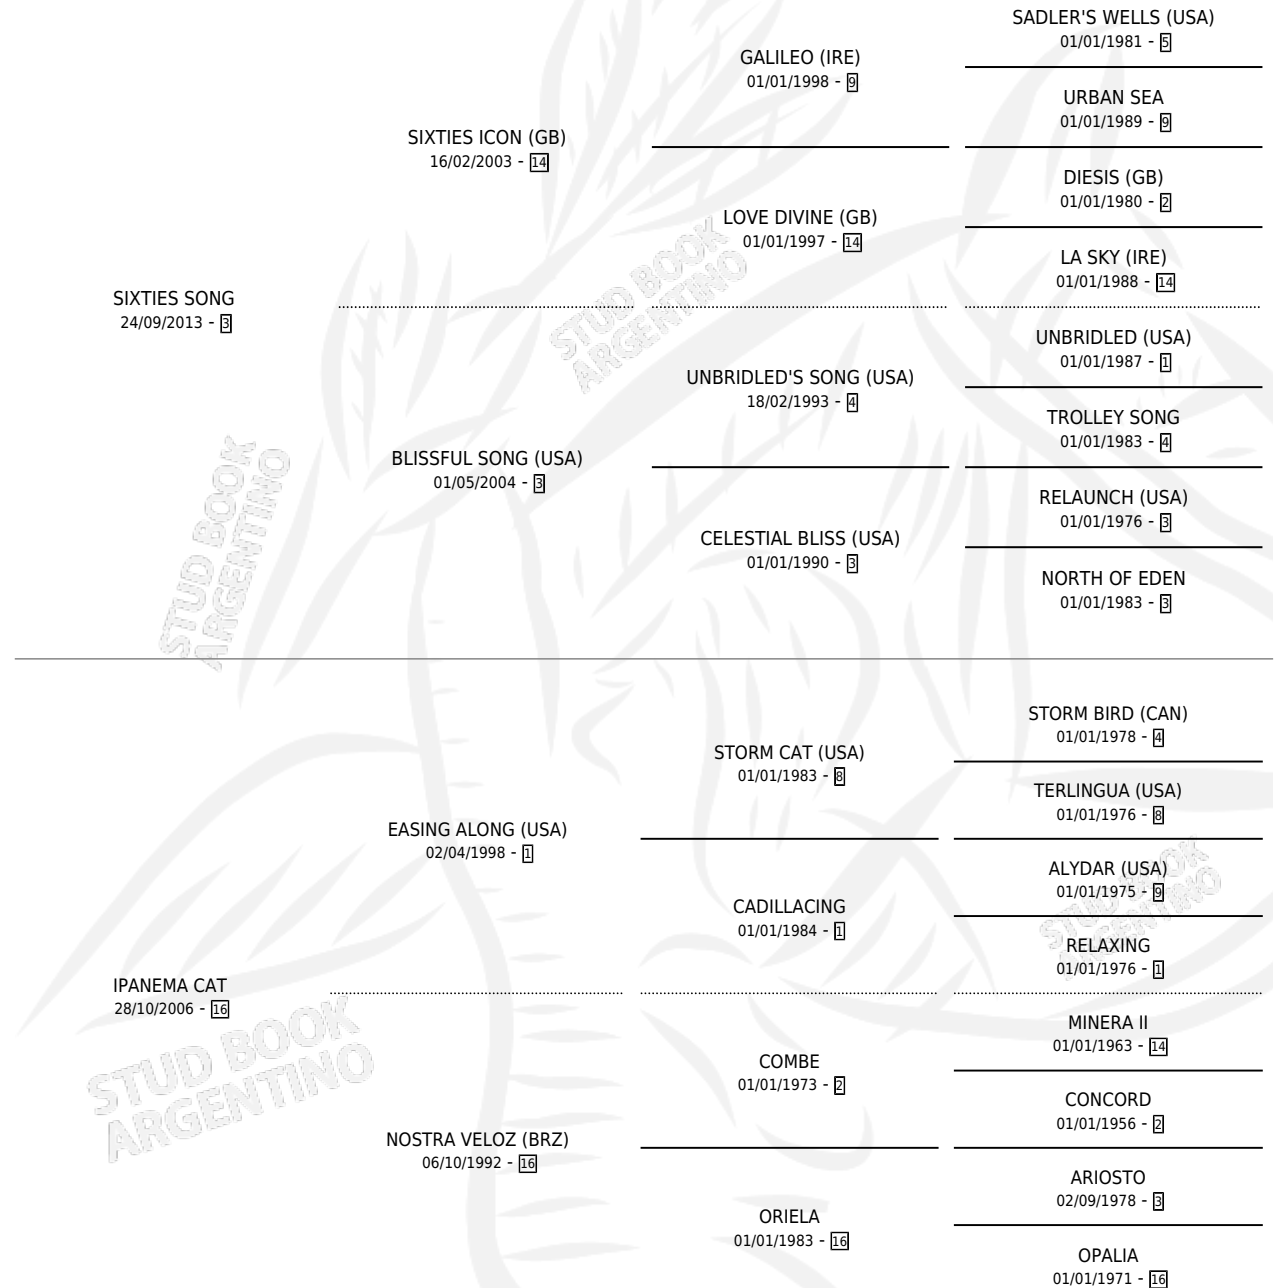

ONSITE

por **SIXTIES SONG** y **IPANEMA CAT** por **EASING ALONG**
(USA)

Argentina · Macho · Zaino · SP · 05/09/2022
Familia 16-d · Volumen 44

ESTADO

TIPIFICACIÓN SANGUÍNEA	X
TIPIFICACIÓN POR ADN	✓
PASAPORTE	✓
IDENTIFICACIÓN POR MICROCHIP	✓
REPRODUCTOR	X

Lugar de nacimiento: Abolengo
Criador: Nycsi

PEDIGREE