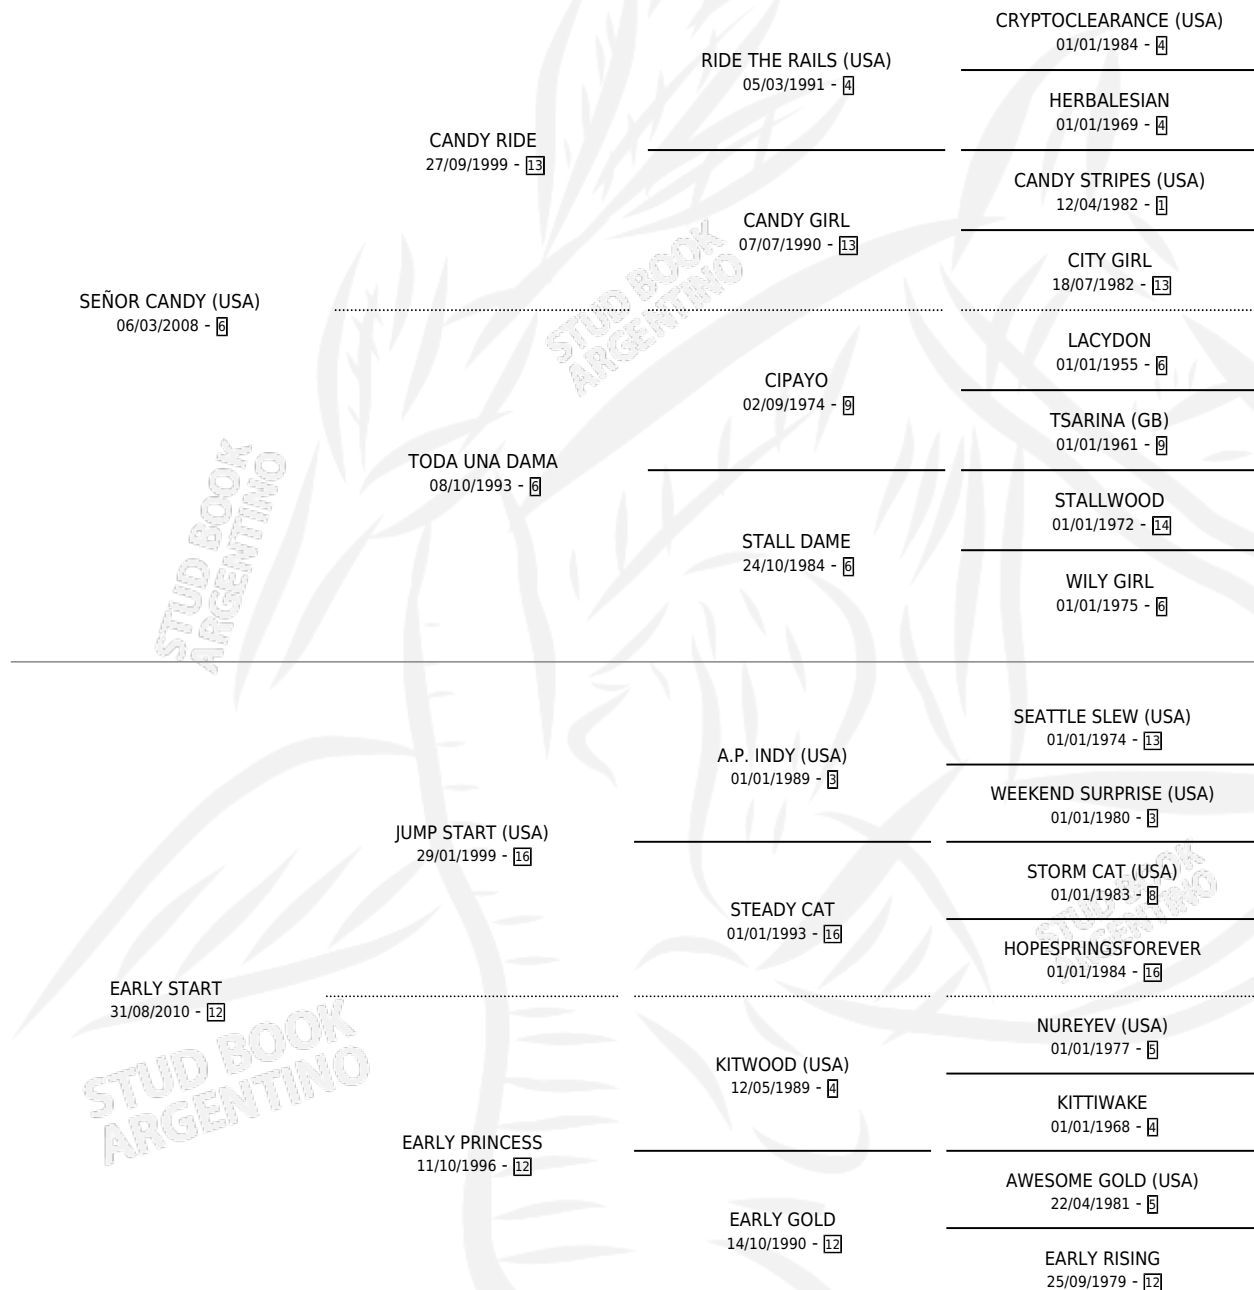

EARLY CANDY

por SEÑOR CANDY (USA) y EARLY START por JUMP START (USA)

Argentina · Hembra · Zaino · SP · 01/09/2022
Familia 12-d · Volumen 44

ESTADO

TIPIFICACIÓN SANGUÍNEA	X
TIPIFICACIÓN POR ADN	✓
PASAPORTE	✓
IDENTIFICACIÓN POR MICROCHIP	✓
REPRODUCTOR	X

Lugar de nacimiento: La Esperanza

Criador: La Esperanza

PEDIGREE

CAMPAÑA

Solo carreras oficiales de Argentina

POR EDAD

EDAD	CC	1°	2°	3°	4°	5°	NP	CLC	CLG	CLCG1	CLGG1	IMPORTE	GANANCIA / CC
3 AÑOS	4	0	1	2	0	0	1	0	0	0	0	\$5,100,000	\$1,275,000
TOTALES	4	0	1	2	0	0	1	0	0	0	0	\$5,100,000	\$1,275,000
%		0.0%	25.0%	50.0%	0.0%	0.0%	25.0%	0.0%	0.0%	0.0%	0.0%		

Placés en Palermo en 4 carreras disputadas.

POR DISTANCIA

HIPODROMO	CC	1°	2°	3°	4°	5°	NP	CLC	CLG	CLG1	CLGG1	IMPORTE
SAN ISIDRO	1	0	0	0	0	0	1	0	0	0	0	\$100,000
1600 MTS	1	0	0	0	0	0	1	0	0	0	0	\$100,000
PALERMO	3	0	1	2	0	0	0	0	0	0	0	\$5,000,000
1600 MTS	2	0	1	1	0	0	0	0	0	0	0	\$3,740,000
1400 MTS	1	0	0	1	0	0	0	0	0	0	0	\$1,260,000