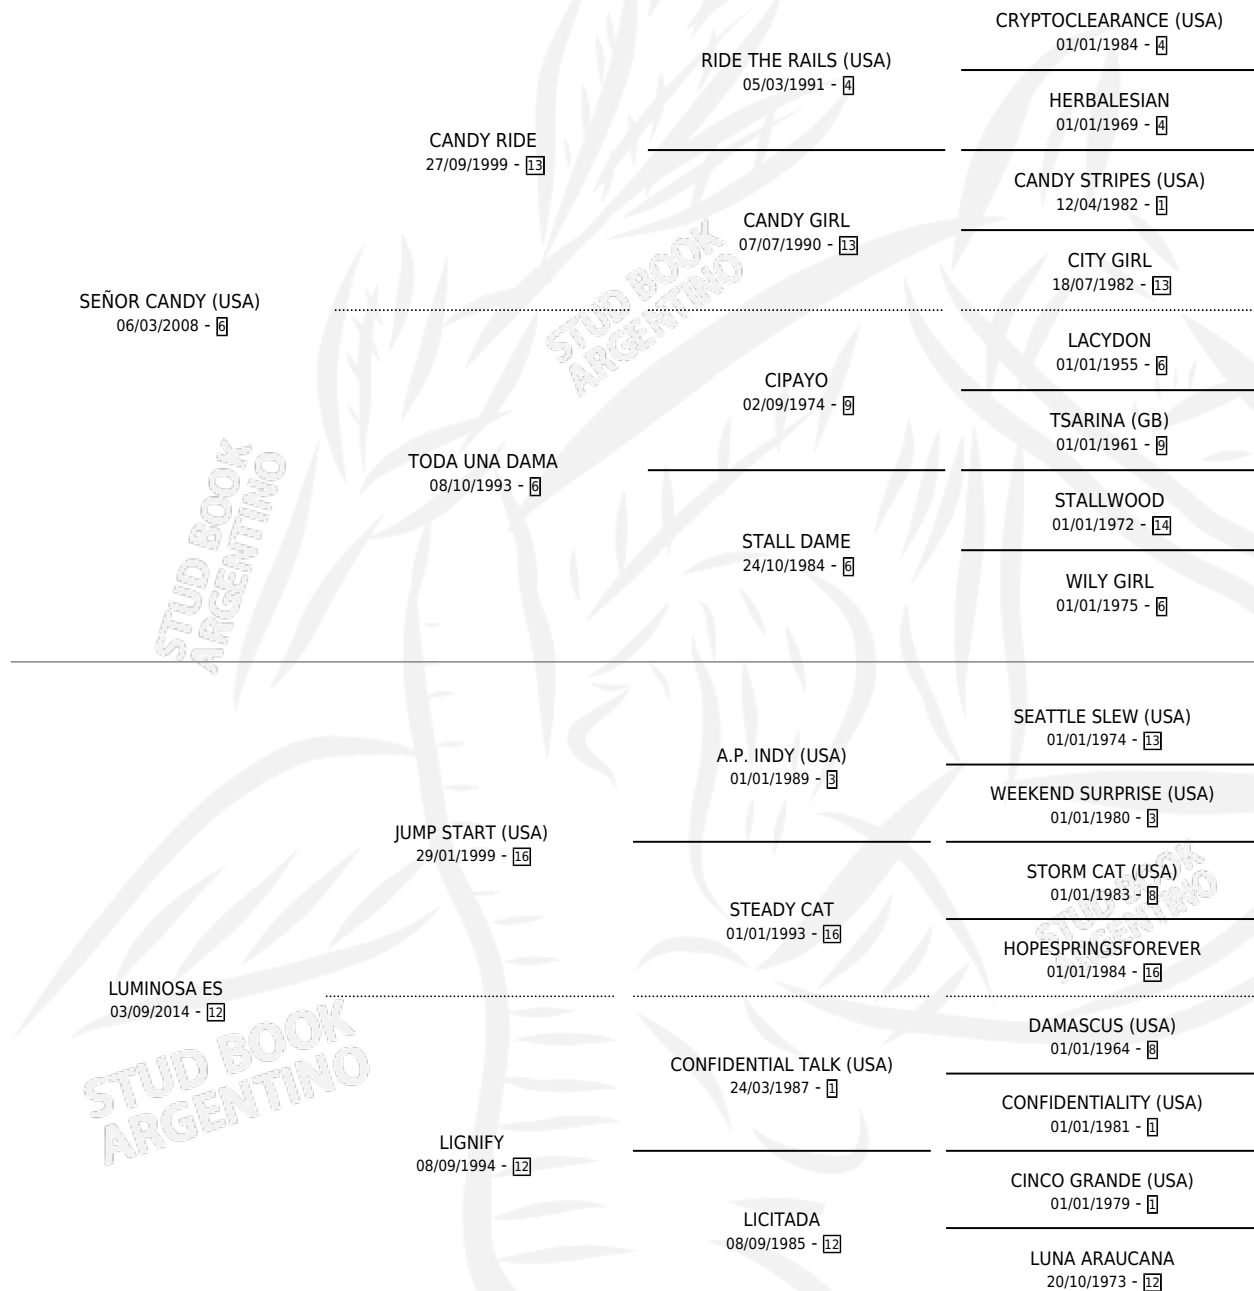

LUMINOSA CANDY

por SEÑOR CANDY (USA) y LUMINOSA ES por JUMP START (USA)

Argentina · Hembra · Alazan · SP · 08/09/2022
Familia 12-d · Volumen 44

ESTADO

TIPIFICACIÓN SANGUÍNEA	X
TIPIFICACIÓN POR ADN	✓
PASAPORTE	✓
IDENTIFICACIÓN POR MICROCHIP	✓
REPRODUCTOR	X

Lugar de nacimiento: La Esperanza

Criador: La Esperanza

PEDIGREE

LUMINOSA CANDY

Datos oficiales del Stud Book Argentino

Documento generado el 05/05/2026

studbook.org.ar