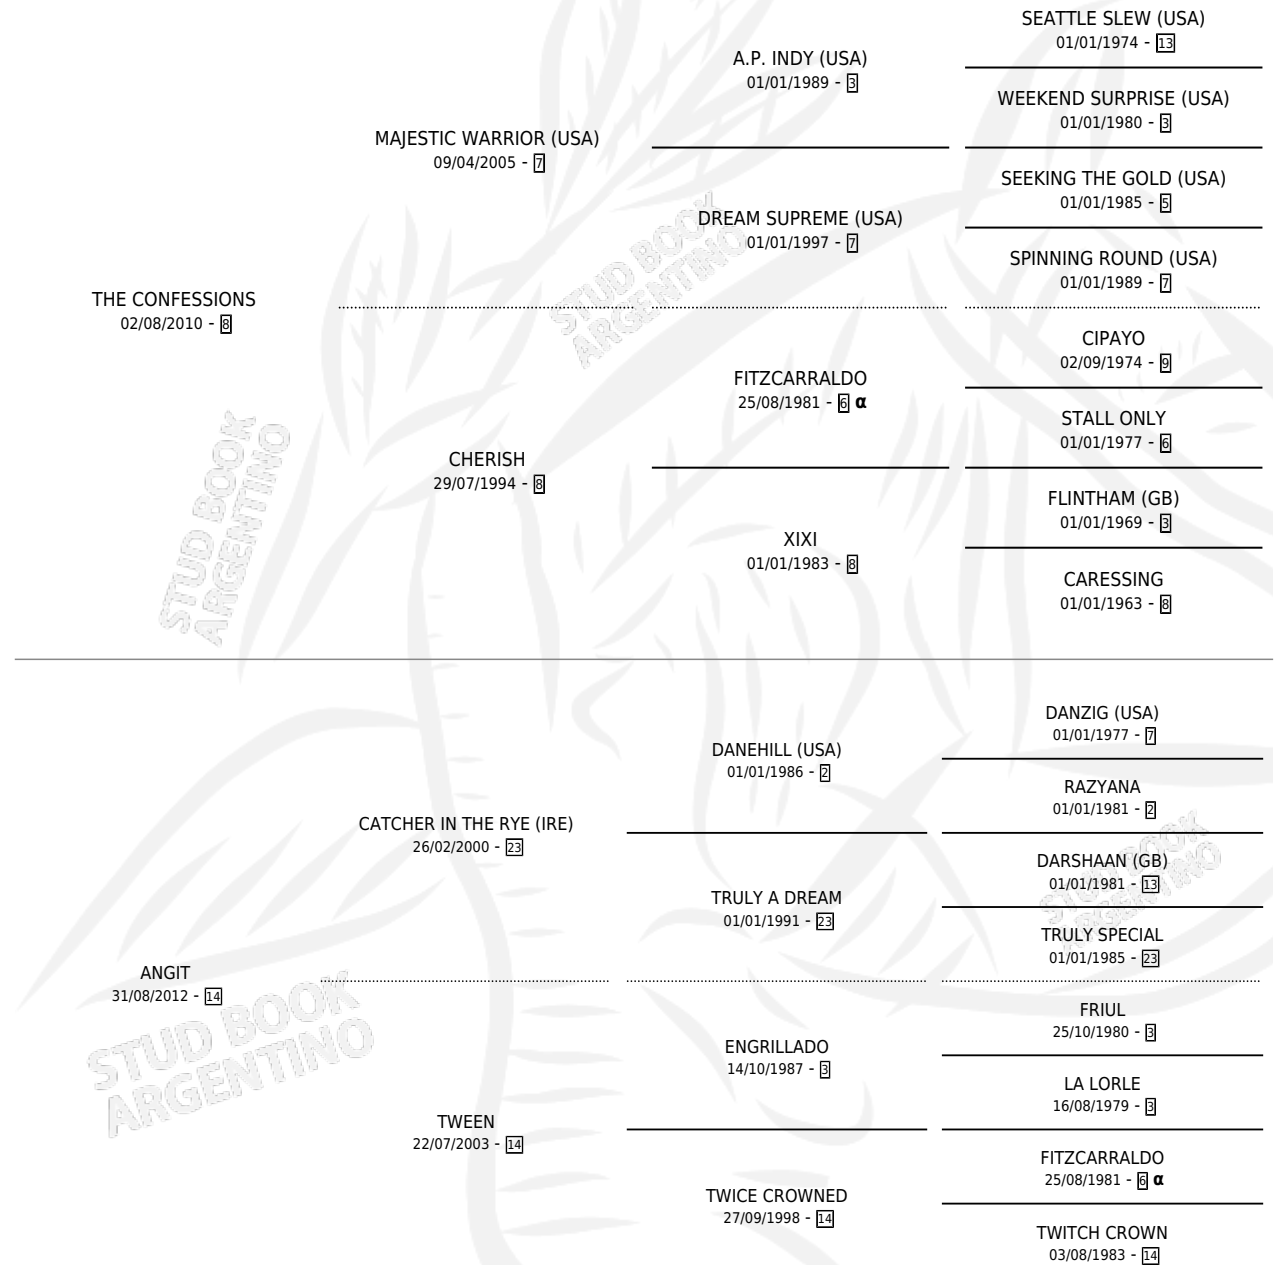

PAMPITA RYE

por **THE CONFESSIONS** y **ANGIT** por **CATCHER IN THE RYE (IRE)**

Argentina · Hembra · Alazan · SP · 11/09/2022
Familia 14-c · Volumen 44

ESTADO

TIPIFICACIÓN SANGUÍNEA	X
TIPIFICACIÓN POR ADN	✓
PASAPORTE	✓
IDENTIFICACIÓN POR MICROCHIP	✓
REPRODUCTOR	X

Lugar de nacimiento: Gui-ro-ve
Criador: Zanetti Gustavo

PEDIGREE

INBREEDING : α

CAMPAÑA

Solo carreras oficiales de Argentina

POR EDAD

EDAD	CC	1°	2°	3°	4°	5°	NP	CLC	CLG	CLCG1	CLGG1	IMPORTE	GANANCIA / CC
2 AÑOS	4	0	0	0	0	0	4	0	0	0	0	\$100,000	\$25,000
3 AÑOS	4	0	0	0	1	0	3	0	0	0	0	\$745,000	\$186,250
TOTALES	8	0	0	0	1	0	7	0	0	0	0	\$845,000	\$105,625
%		0.0%	0.0%	0.0%	12.5%	0.0%	87.5%	0.0%	0.0%	0.0%	0.0%		