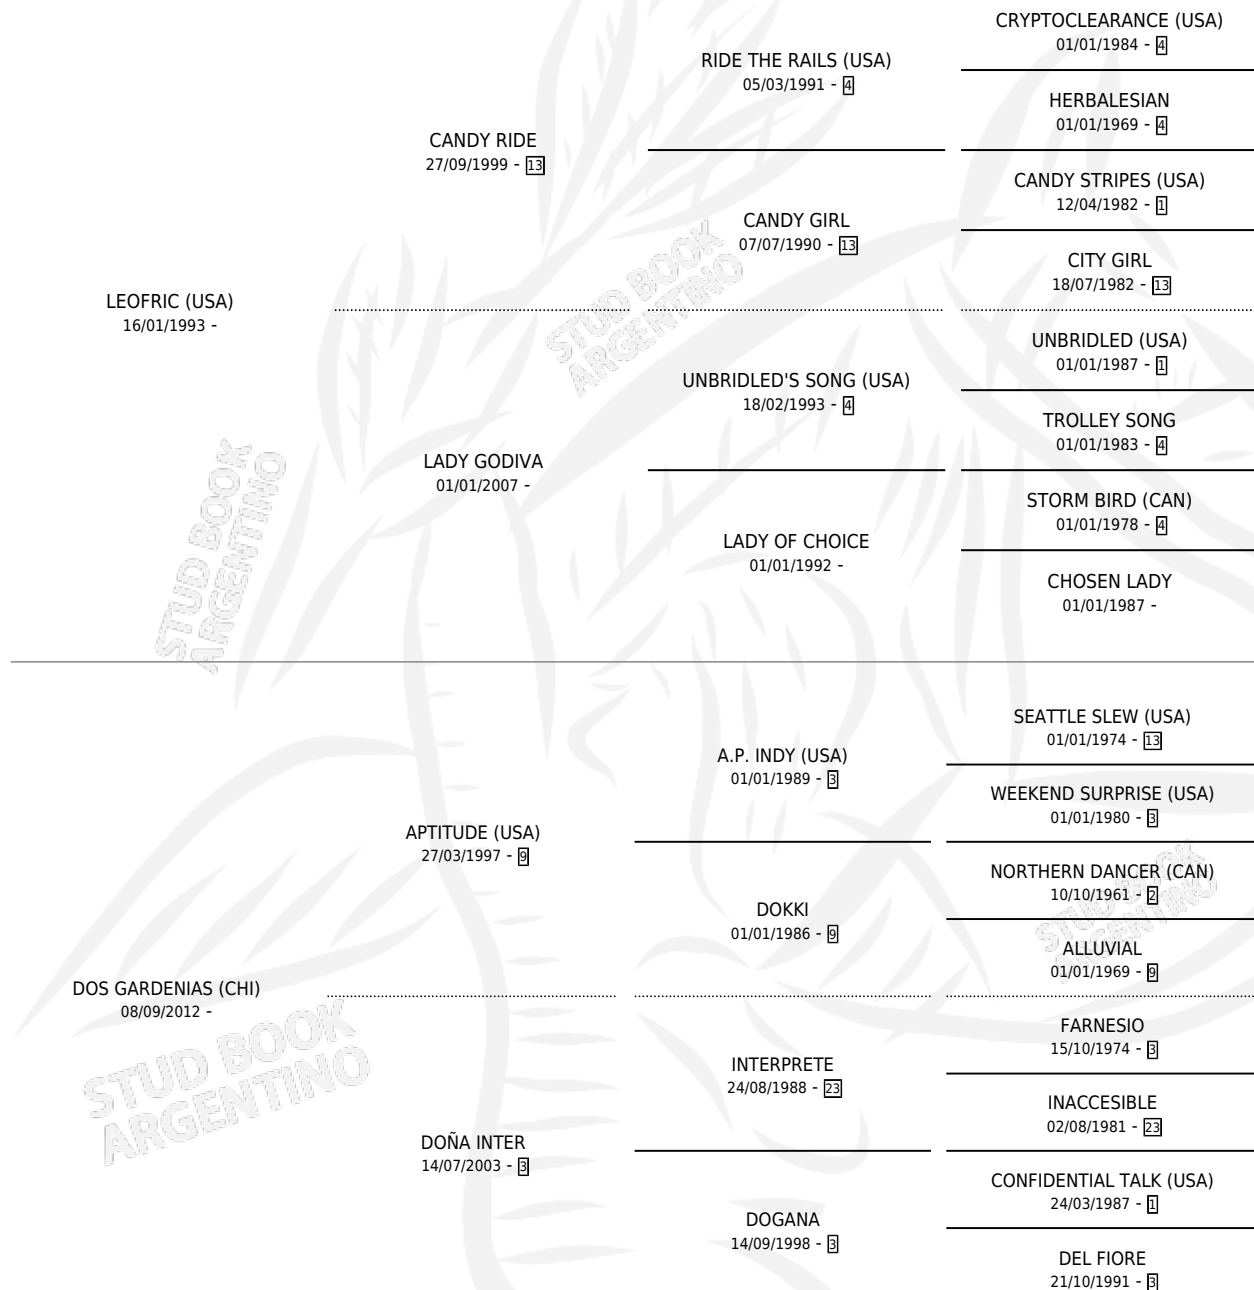

DESDE VIÑA

por LEOFRIC (USA) y DOS GARDENIAS (CHI) por
APTITUDE (USA)

Argentina · Hembra · Zaino · SP · 27/09/2022
Familia · Volumen 44

ESTADO

TIPIFICACIÓN SANGUÍNEA	X
TIPIFICACIÓN POR ADN	✓
PASAPORTE	✓
IDENTIFICACIÓN POR MICROCHIP	✓
REPRODUCTOR	X

Lugar de nacimiento: Rancho Lujan
Criador: Inversiones Elturf S.A.

PEDIGREE