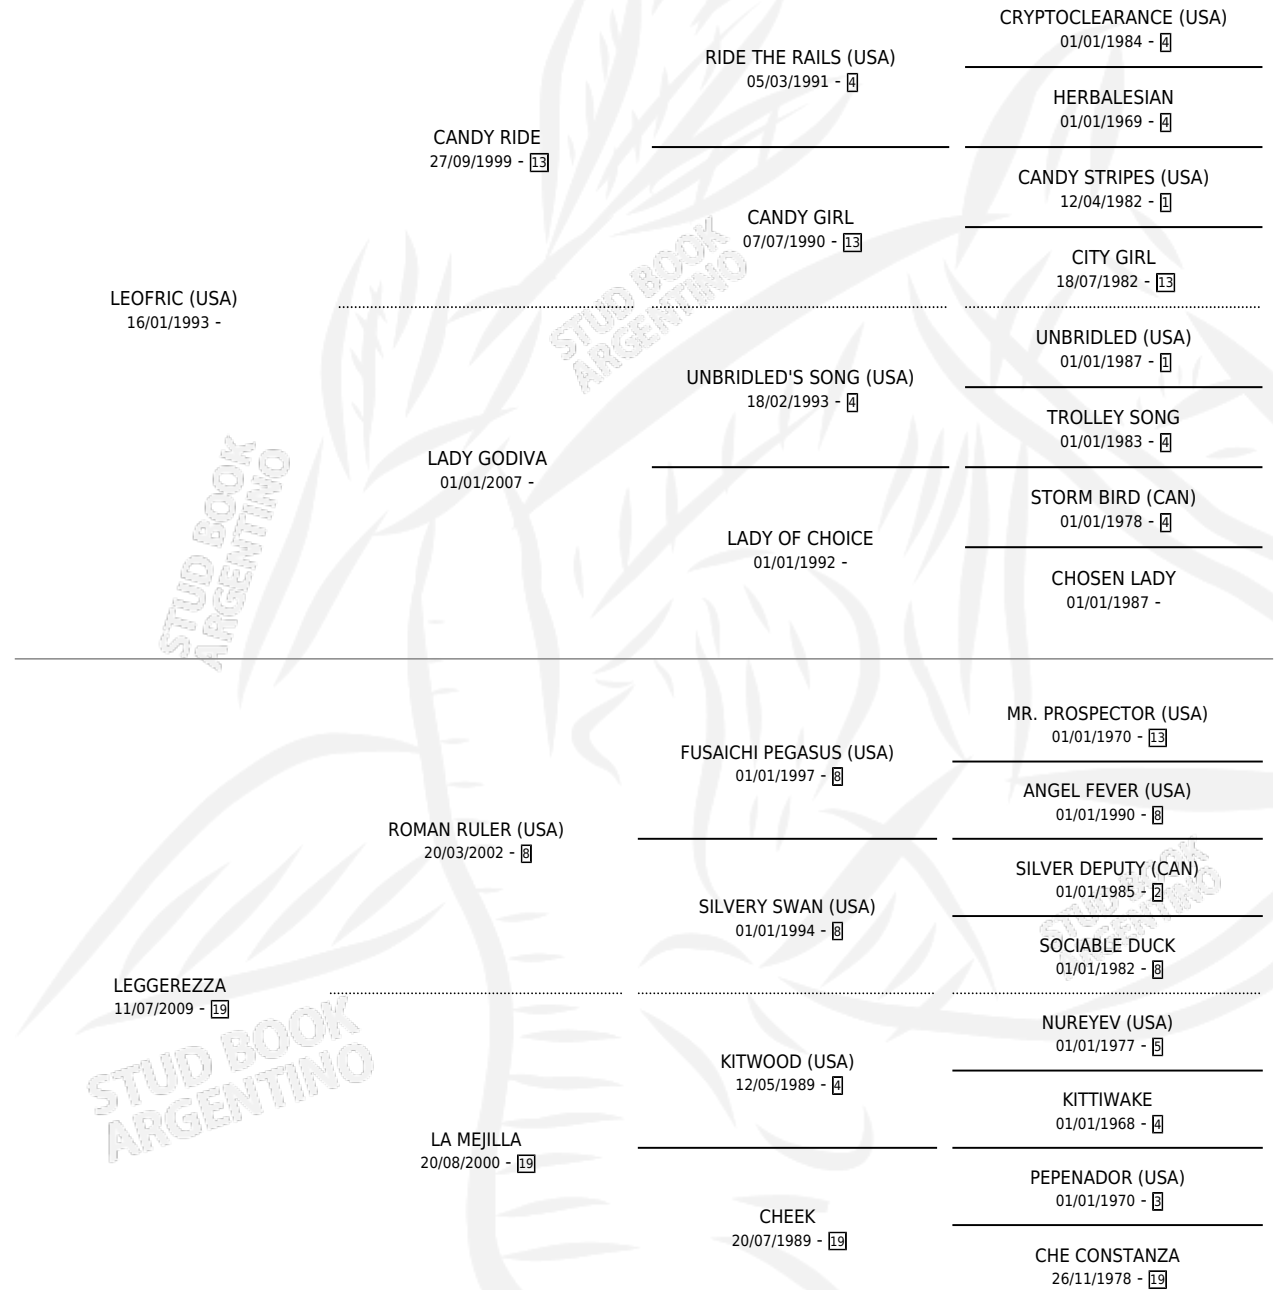

LINEA DE TIEMPO

por LEOFRIC (USA) y LEGGEREZZA por ROMAN RULER (USA)

Argentina · Hembra · Tordillo · SP · 27/09/2022
Familia 19-c · Volumen 44

ESTADO

TIPIFICACIÓN SANGUÍNEA	X
TIPIFICACIÓN POR ADN	✓
PASAPORTE	✓
IDENTIFICACIÓN POR MICROCHIP	✓
REPRODUCTOR	X

Lugar de nacimiento: Rancho Lujan
Criador: Inversiones Elturf S.A.

PEDIGREE

LINEA DE TIEMPO

Datos oficiales del Stud Book Argentino

Documento generado el 14/05/2026

studbook.org.ar