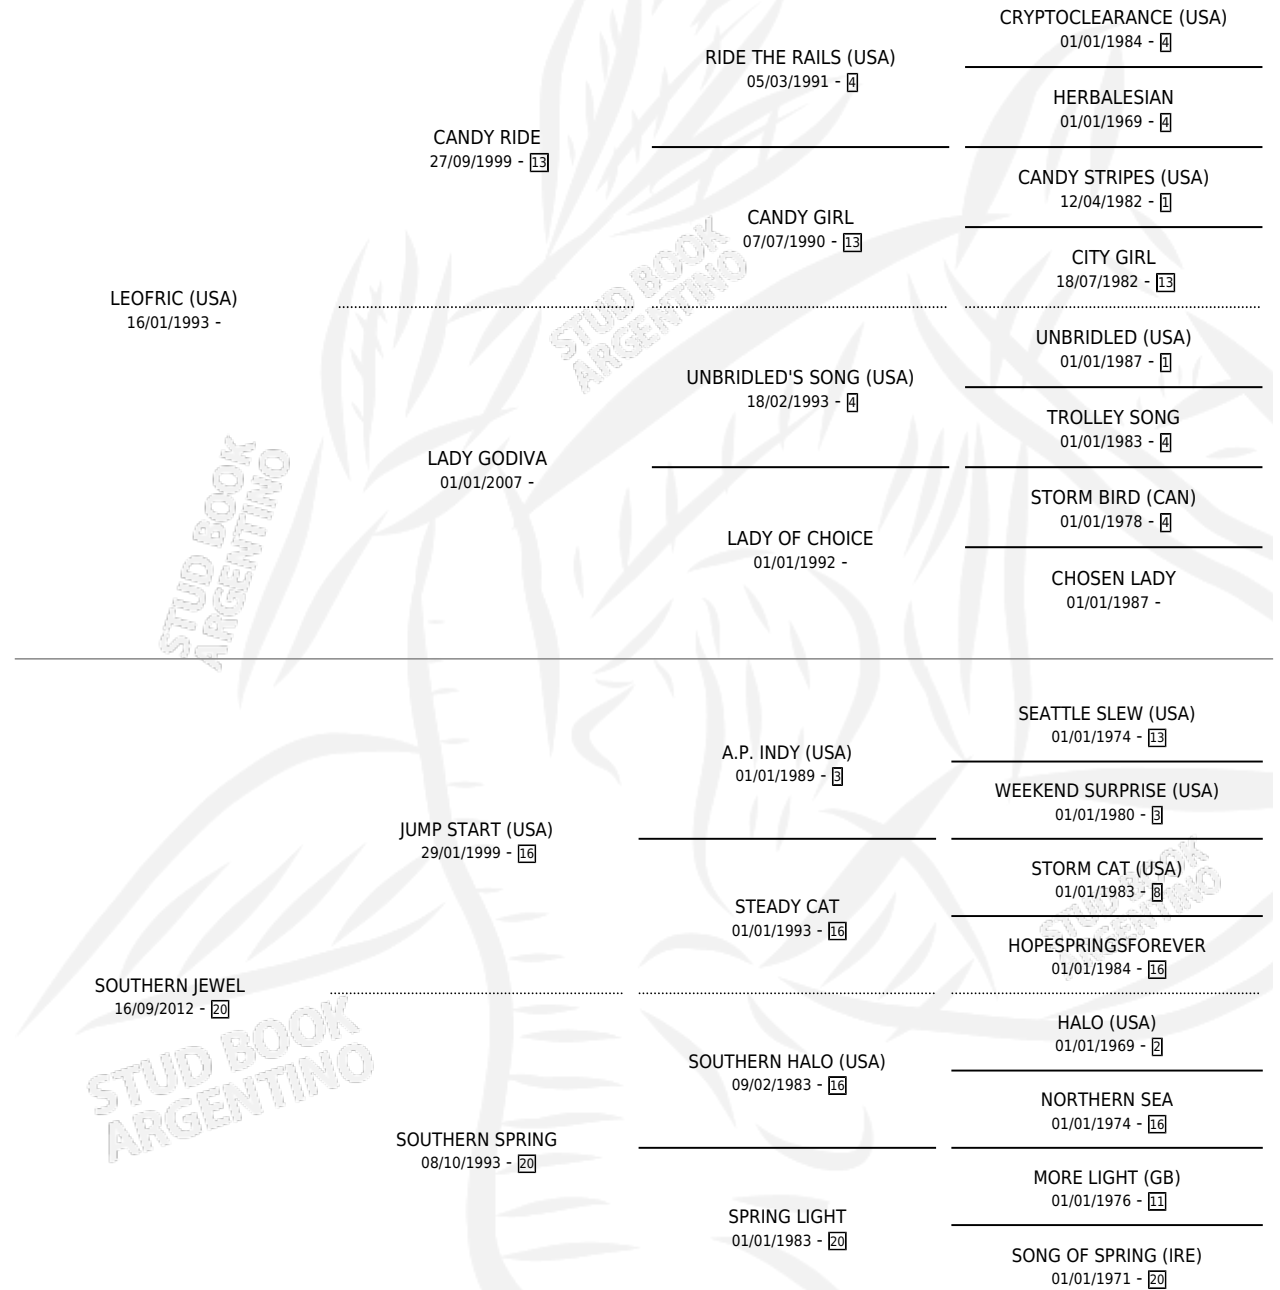

SUR O NO SUR

por LEOFRIC (USA) y SOUTHERN JEWEL por JUMP START (USA)

Argentina · Macho · Zaino · SP · 22/09/2022
Familia 20-c · Volumen 44

ESTADO

TIPIFICACIÓN SANGUÍNEA	X
TIPIFICACIÓN POR ADN	✓
PASAPORTE	✓
IDENTIFICACIÓN POR MICROCHIP	✓
REPRODUCTOR	X

Lugar de nacimiento: Rancho Lujan
Criador: Inversiones Elturf S.A.

PEDIGREE

CAMPAÑA

Solo carreras oficiales de Argentina

POR EDAD

EDAD	CC	1°	2°	3°	4°	5°	NP	CLC	CLG	CLCG1	CLGG1	IMPORTE	GANANCIA / CC
2 AÑOS	4	0	0	2	0	0	2	1	0	1	0	\$2,580,000	\$645,000
TOTALES	4	0	0	2	0	0	2	1	0	1	0	\$2,580,000	\$645,000
%		0.0%	0.0%	50.0%	0.0%	0.0%	50.0%	25.0%	0.0%	100%	0.0%		