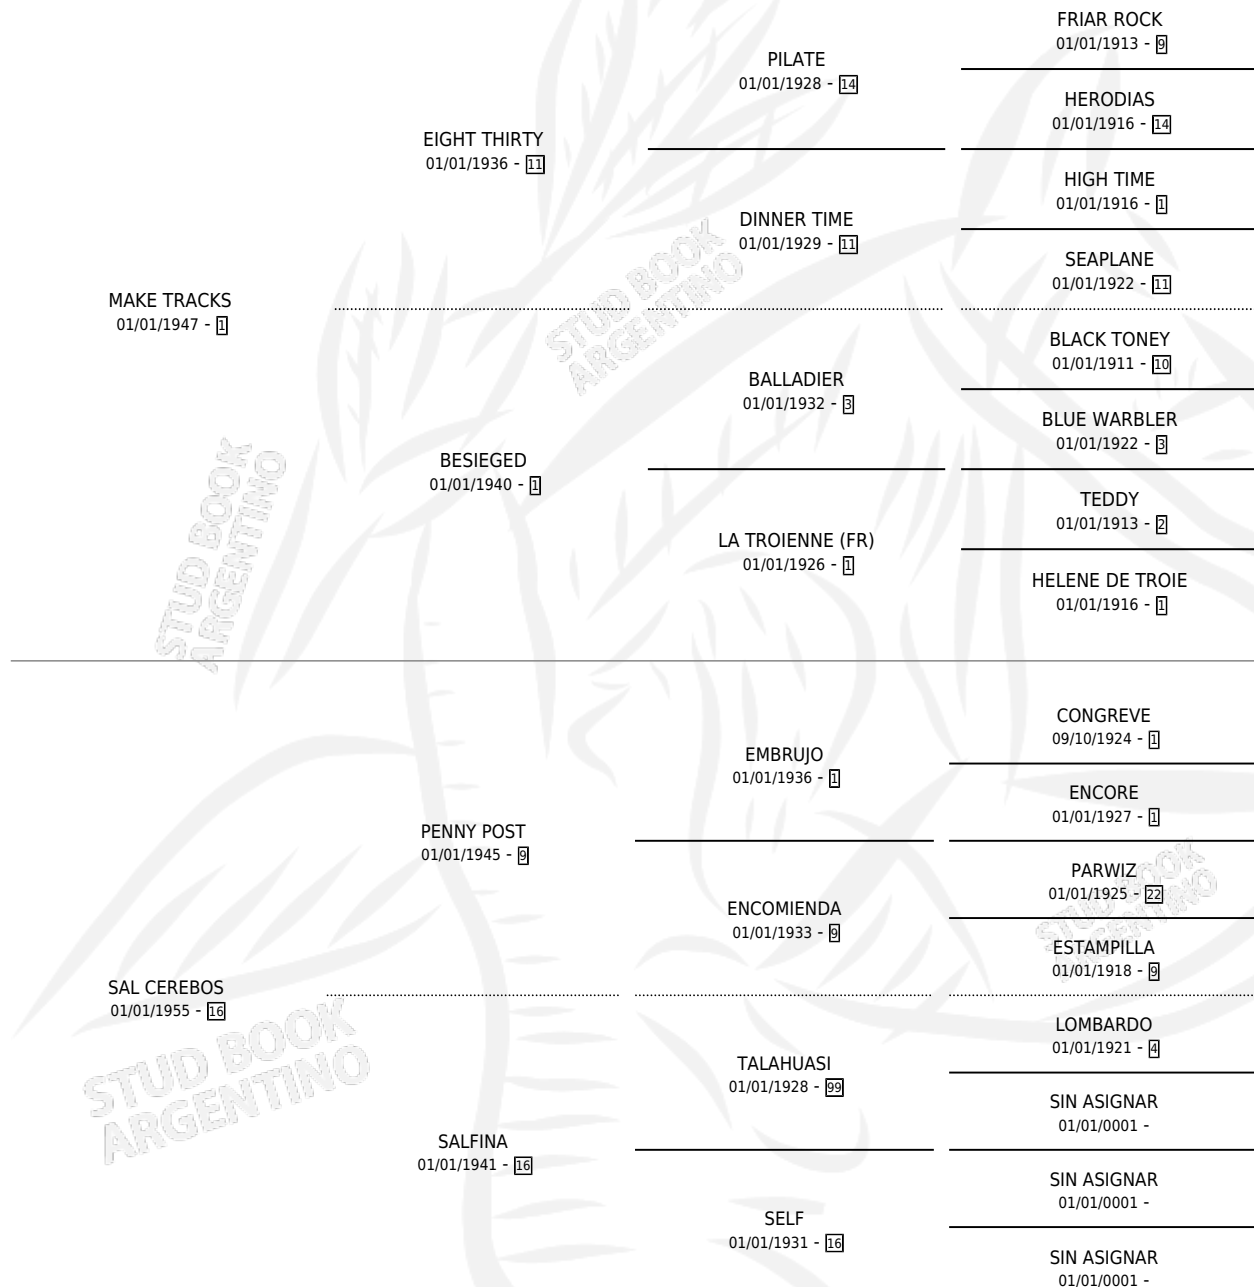

SATIRO

por MAKE TRACKS y SAL CEREBOS por PENNY POST

Argentina · Macho · Alazan · SP · 01/01/1964
Familia 16-e · Volumen 25

ESTADO

TIPIFICACIÓN SANGUÍNEA	X
TIPIFICACIÓN POR ADN	X
PASAPORTE	X
IDENTIFICACIÓN POR MICROCHIP	X
REPRODUCTOR	✓

Lugar de nacimiento: Campo particular

Criador: Sin dato

~

HIJOS

	MACHOS	HEMBRAS
61 NACIERON	32	29
11 CORRIERON	9	2
7 GANARON	6	1
0 GANADORES CL	0 GANADORES GR	0 GANADORES G1

PEDIGREE

SERVICIOS PADRILLO

TEMPORADA	HARAS	SERVICIO	NAC.	EFFECTIVIDAD
1989	LA PIEDRA	1	0	0.00 %
1987	IMPORTADO EN VIENTRE	3	1	33.33 %
1985	IMPORTADO EN VIENTRE	3	1	33.33 %
0	IMPORTADO EN VIENTRE	19	10	52.63 %