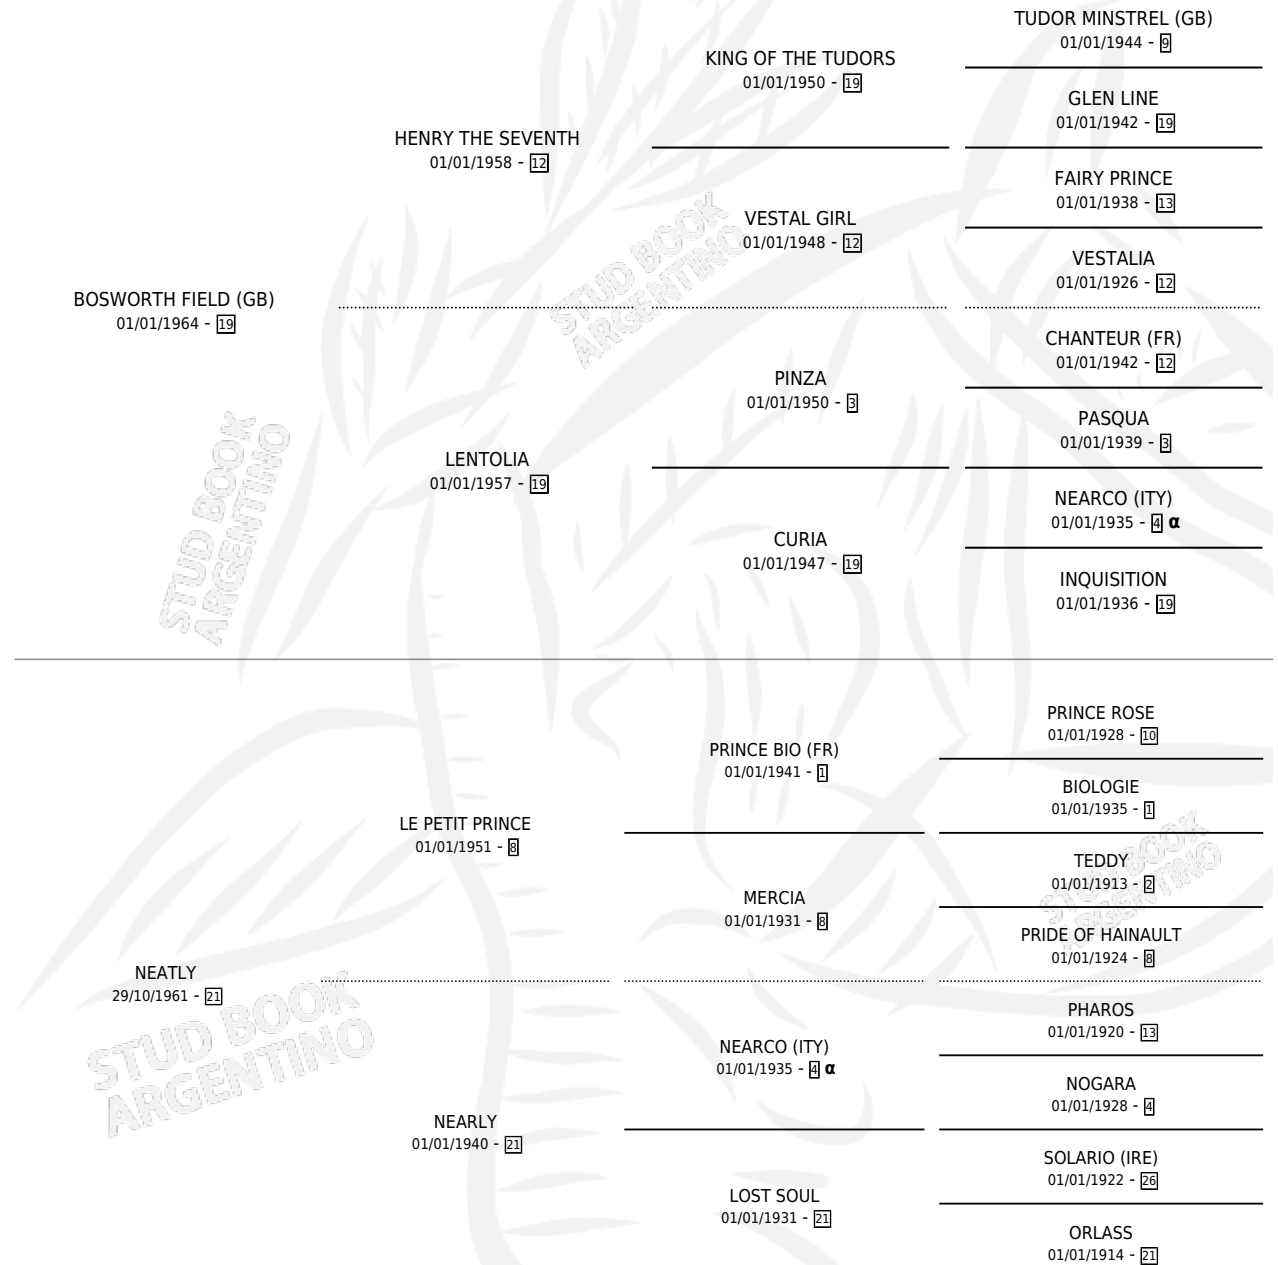

COLORADO FIELD

por **BOSWORTH FIELD (GB)** y **NEATLY** por **LE PETIT PRINCE**

Argentina · Macho · Zaino Colorado · SP · 20/09/1978
Familia 21-a · Volumen 30

ESTADO

TIPIFICACIÓN SANGUÍNEA	X
TIPIFICACIÓN POR ADN	X
PASAPORTE	X
IDENTIFICACIÓN POR MICROCHIP	X
REPRODUCTOR	X

Lugar de nacimiento: Campo particular

Criador: Sin dato

PEDIGREE

INBREEDING : α