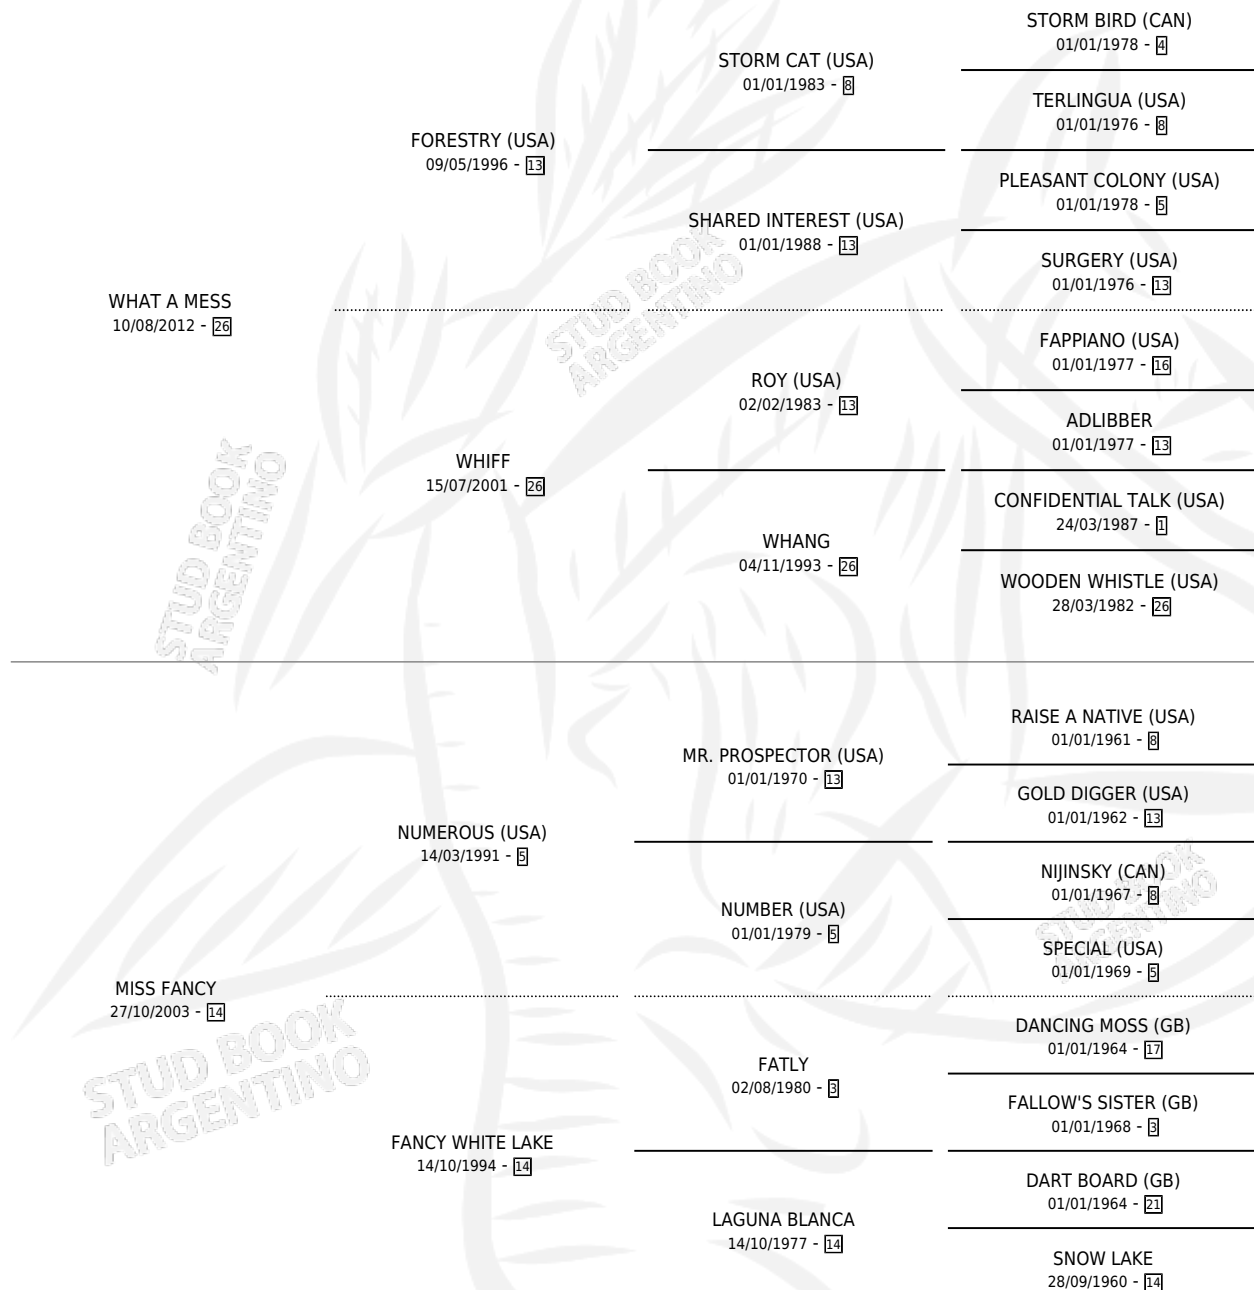

MISS CALISA

por WHAT A MESS y MISS FANCY por NUMEROUS (USA)

Argentina · Hembra · Zaino Colorado · SP · 26/07/2022
Familia 14-f · Volumen 44

ESTADO

TIPIFICACIÓN SANGUÍNEA	X
TIPIFICACIÓN POR ADN	✓
PASAPORTE	✓
IDENTIFICACIÓN POR MICROCHIP	✓
REPRODUCTOR	X

Lugar de nacimiento: Don Eduardo

Criador: Spinella Jose Emilio

PEDIGREE

MISS CALISA

Datos oficiales del Stud Book Argentino

Documento generado el 10/05/2026

studbook.org.ar