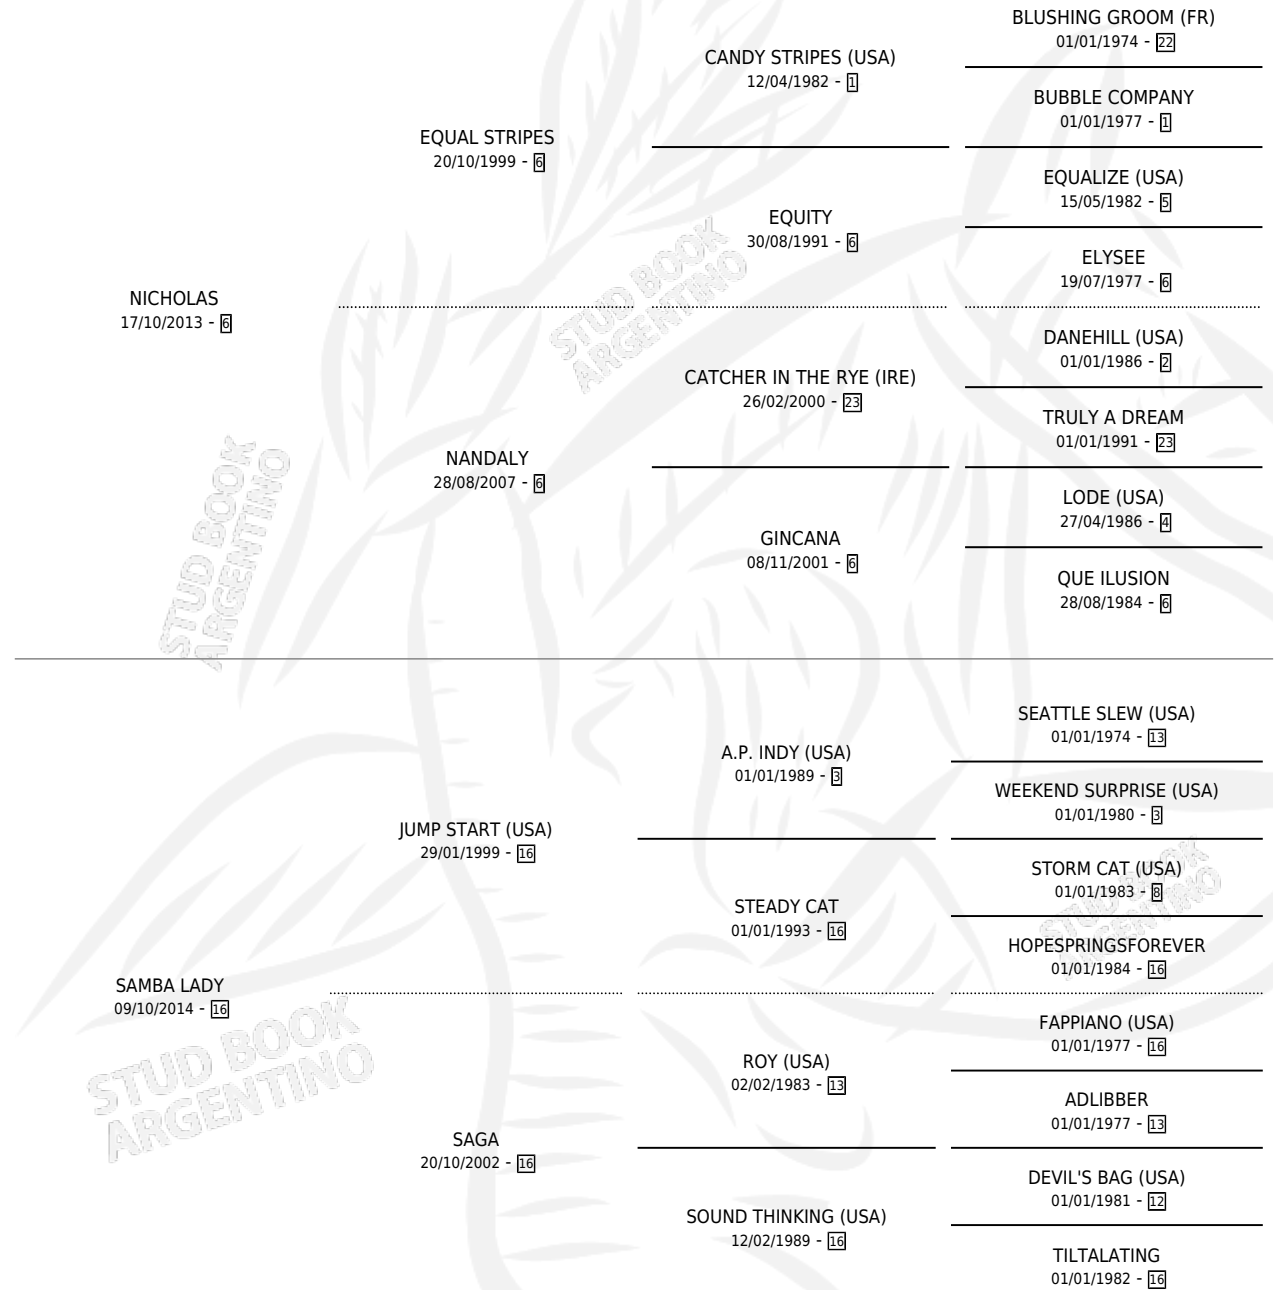

LADY BAILANTERA

por NICHOLAS y SAMBA LADY por JUMP START (USA)

Argentina · Hembra · Zaino · SP · 06/10/2022
Familia 16-a · Volumen 44

ESTADO

TIPIFICACIÓN SANGUÍNEA	X
TIPIFICACIÓN POR ADN	✓
PASAPORTE	✓
IDENTIFICACIÓN POR MICROCHIP	✓
REPRODUCTOR	X

Lugar de nacimiento: Don Yayo
Criador: Gamlingay S.A.

PEDIGREE

LADY BAILANTERA

Datos oficiales del Stud Book Argentino

Documento generado el 04/05/2026

studbook.org.ar