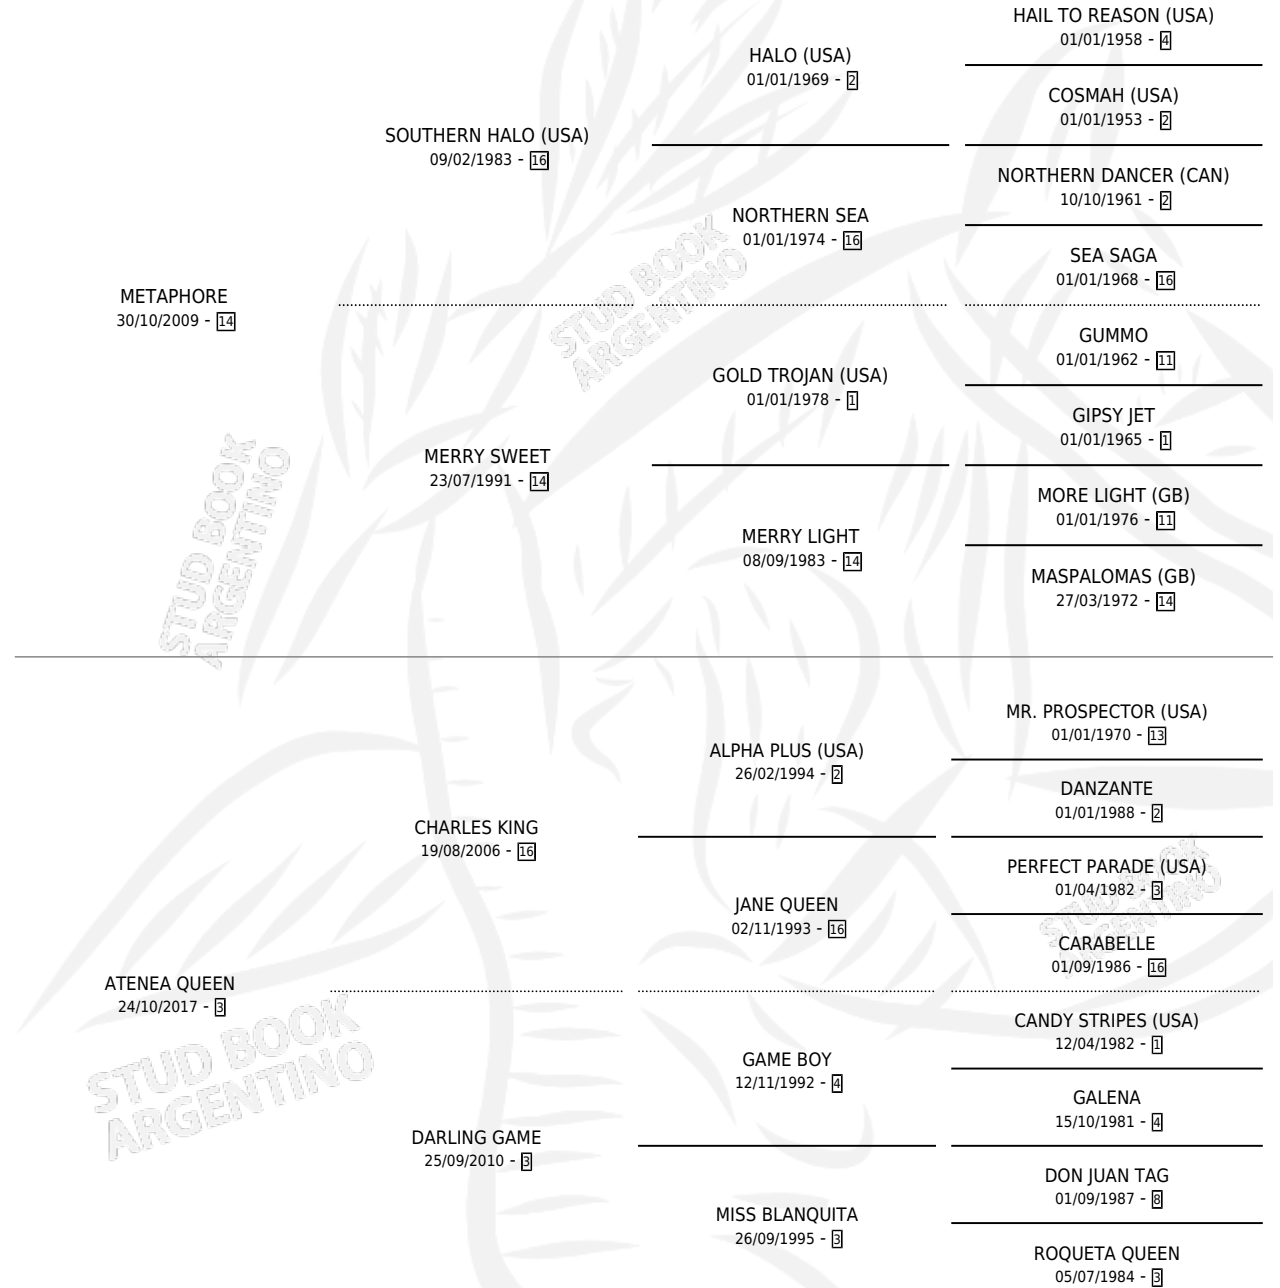

CIRCE QUEEN

por METAPHORE y ATENEA QUEEN por CHARLES KING

Argentina · Hembra · Alazan · SP · 23/07/2022
Familia 3-e · Volumen 44

ESTADO

TIPIFICACIÓN SANGUÍNEA	X
TIPIFICACIÓN POR ADN	✓
PASAPORTE	✓
IDENTIFICACIÓN POR MICROCHIP	✓
REPRODUCTOR	X

Lugar de nacimiento: Euzkadi

Criador: Efemenco Cristhian Emmanuel

PEDIGREE

CIRCE QUEEN

Datos oficiales del Stud Book Argentino

Documento generado el 02/05/2026

studbook.org.ar