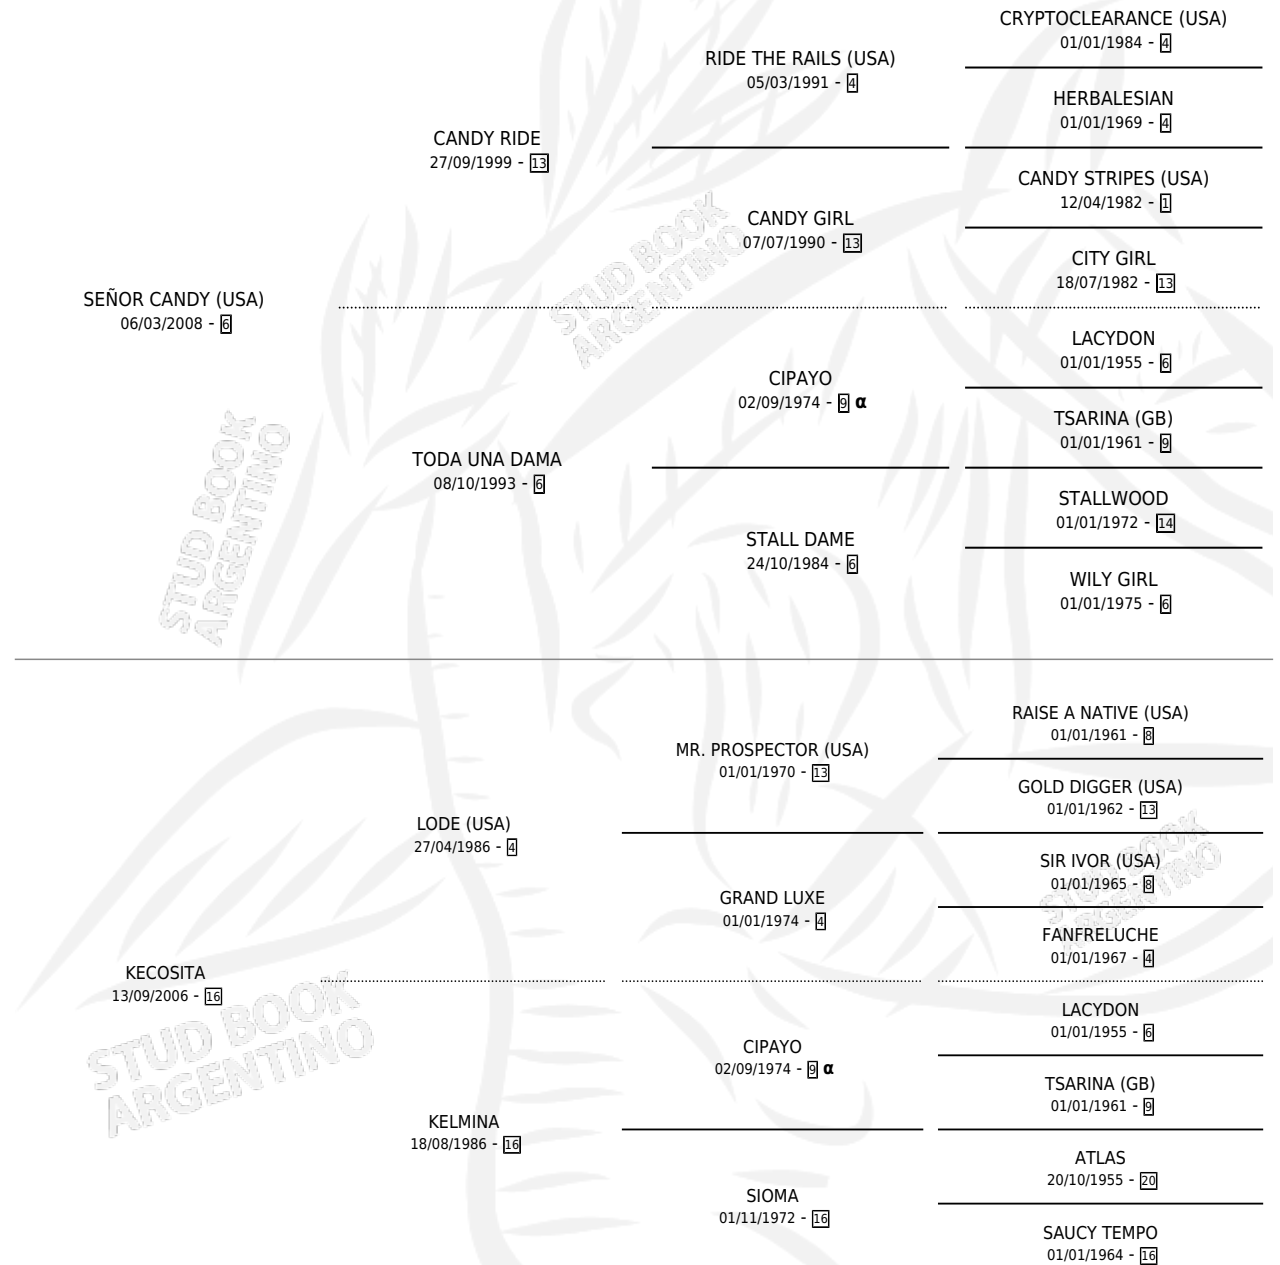

CANDY KINGDOM

por SEÑOR CANDY (USA) y KECOSITA por LODE (USA)

Argentina · Macho · Alazan · SP · 22/09/2022
Familia 16-d · Volumen 44

ESTADO

TIPIFICACIÓN SANGUÍNEA	X
TIPIFICACIÓN POR ADN	✓
PASAPORTE	✓
IDENTIFICACIÓN POR MICROCHIP	✓
REPRODUCTOR	X

Lugar de nacimiento: Don Yayo

Criador: Candy Ride S.A.

PEDIGREE

INBREEDING : α

CAMPAÑA

Solo carreras oficiales de Argentina

POR EDAD

EDAD	CC	1°	2°	3°	4°	5°	NP	CLC	CLG	CLCG1	CLGG1	IMPORTE	GANANCIA / CC
3 AÑOS	8	0	0	0	1	0	7	0	0	0	0	\$1,933,600	\$241,700
TOTALES	8	0	0	0	1	0	7	0	0	0	0	\$1,933,600	\$241,700
%		0.0%	0.0%	0.0%	12.5%	0.0%	87.5%	0.0%	0.0%	0.0%	0.0%		