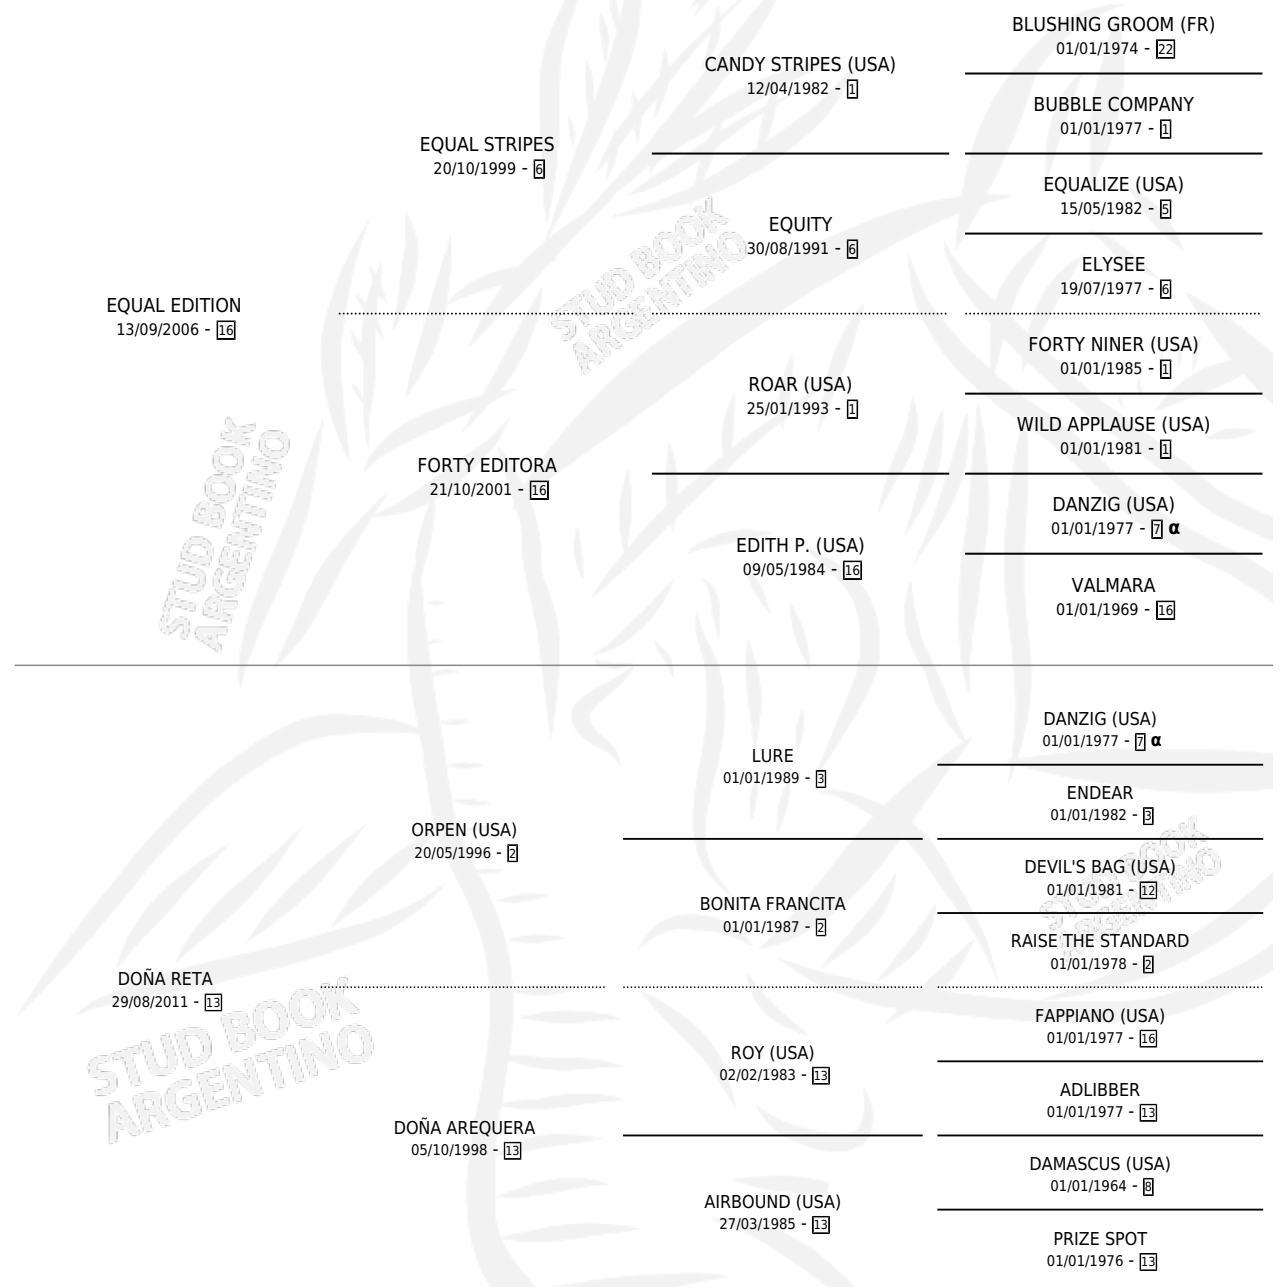

## PEDIGREE

por EQUAL EDITION y DOÑA RETA por ORPEN (USA)

Argentina · Macho · Zaino · SP · 27/08/2022  
Familia 13-b · Volumen 44

### ESTADO

TIPIFICACIÓN SANGUÍNEA	X
TIPIFICACIÓN POR ADN	✓
PASAPORTE	✓
IDENTIFICACIÓN POR MICROCHIP	✓
REPRODUCTOR	X

**Lugar de nacimiento:** Tattersall

**Criador:** Marletta Leandro Guido De La Cruz

INBREEDING : α