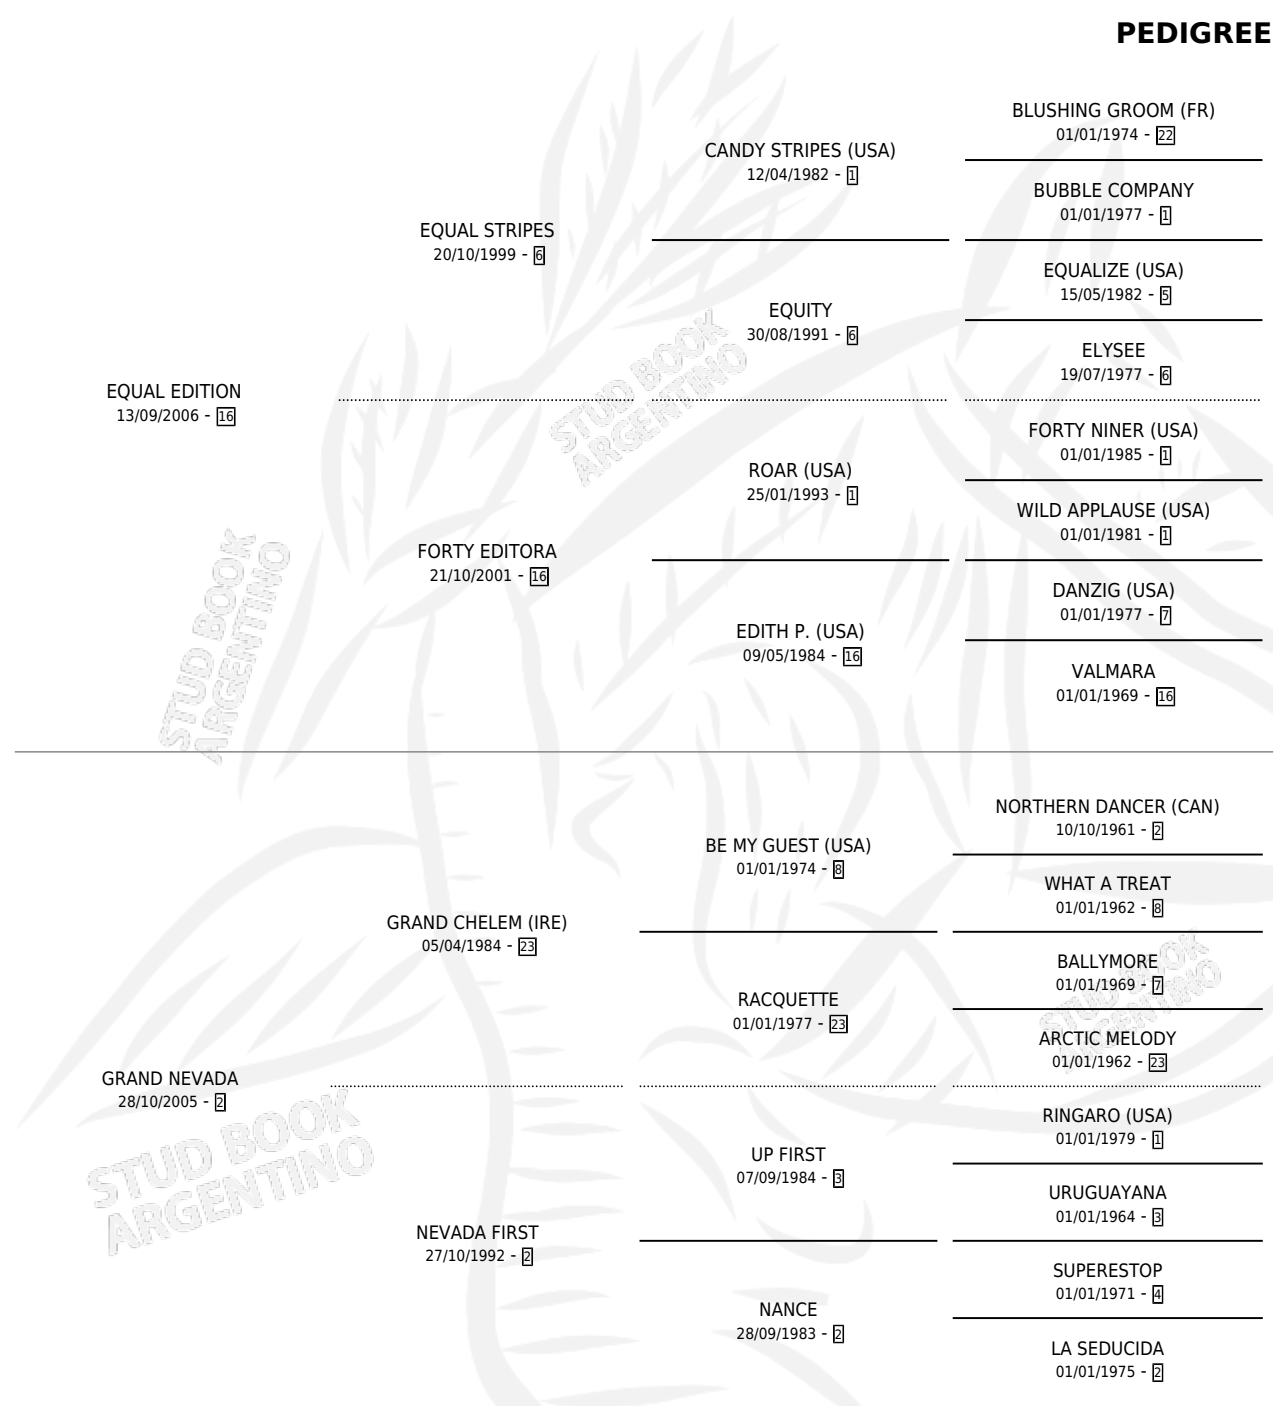

GIAN EDITION

por EQUAL EDITION y GRAND NEVADA por GRAND CHELEM (IRE)

Argentina · Macho · Zaino · SP · 21/09/2022
Familia 2-u · Volumen 44

ESTADO

TIPIFICACIÓN SANGUÍNEA	X
TIPIFICACIÓN POR ADN	✓
PASAPORTE	✓
IDENTIFICACIÓN POR MICROCHIP	✓
REPRODUCTOR	X

Lugar de nacimiento: Tattersall
Criador: Marletta Leandro Guido De La Cruz

PEDIGREE

CAMPAÑA

Solo carreras oficiales de Argentina

POR EDAD

EDAD	CC	1°	2°	3°	4°	5°	NP	CLC	CLG	CLCG1	CLGG1	IMPORTE	GANANCIA / CC
3 AÑOS	4	0	1	1	0	0	2	0	0	0	0	\$2,819,350	\$704,838
TOTALES	4	0	1	1	0	0	2	0	0	0	0	\$2,819,350	\$704,838
%		0.0%	25.0%	25.0%	0.0%	0.0%	50.0%	0.0%	0.0%	0.0%	0.0%		

Placés en La Plata en 4 carreras disputadas.

POR DISTANCIA

HIPODROMO	CC	1°	2°	3°	4°	5°	NP	CLC	CLG	CLCG1	CLGG1	IMPORTE
LA PLATA	4	0	1	1	0	0	2	0	0	0	0	\$2,819,350
1200 MTS	2	0	1	0	0	0	1	0	0	0	0	\$1,858,200
1000 MTS	2	0	0	1	0	0	1	0	0	0	0	\$961,150