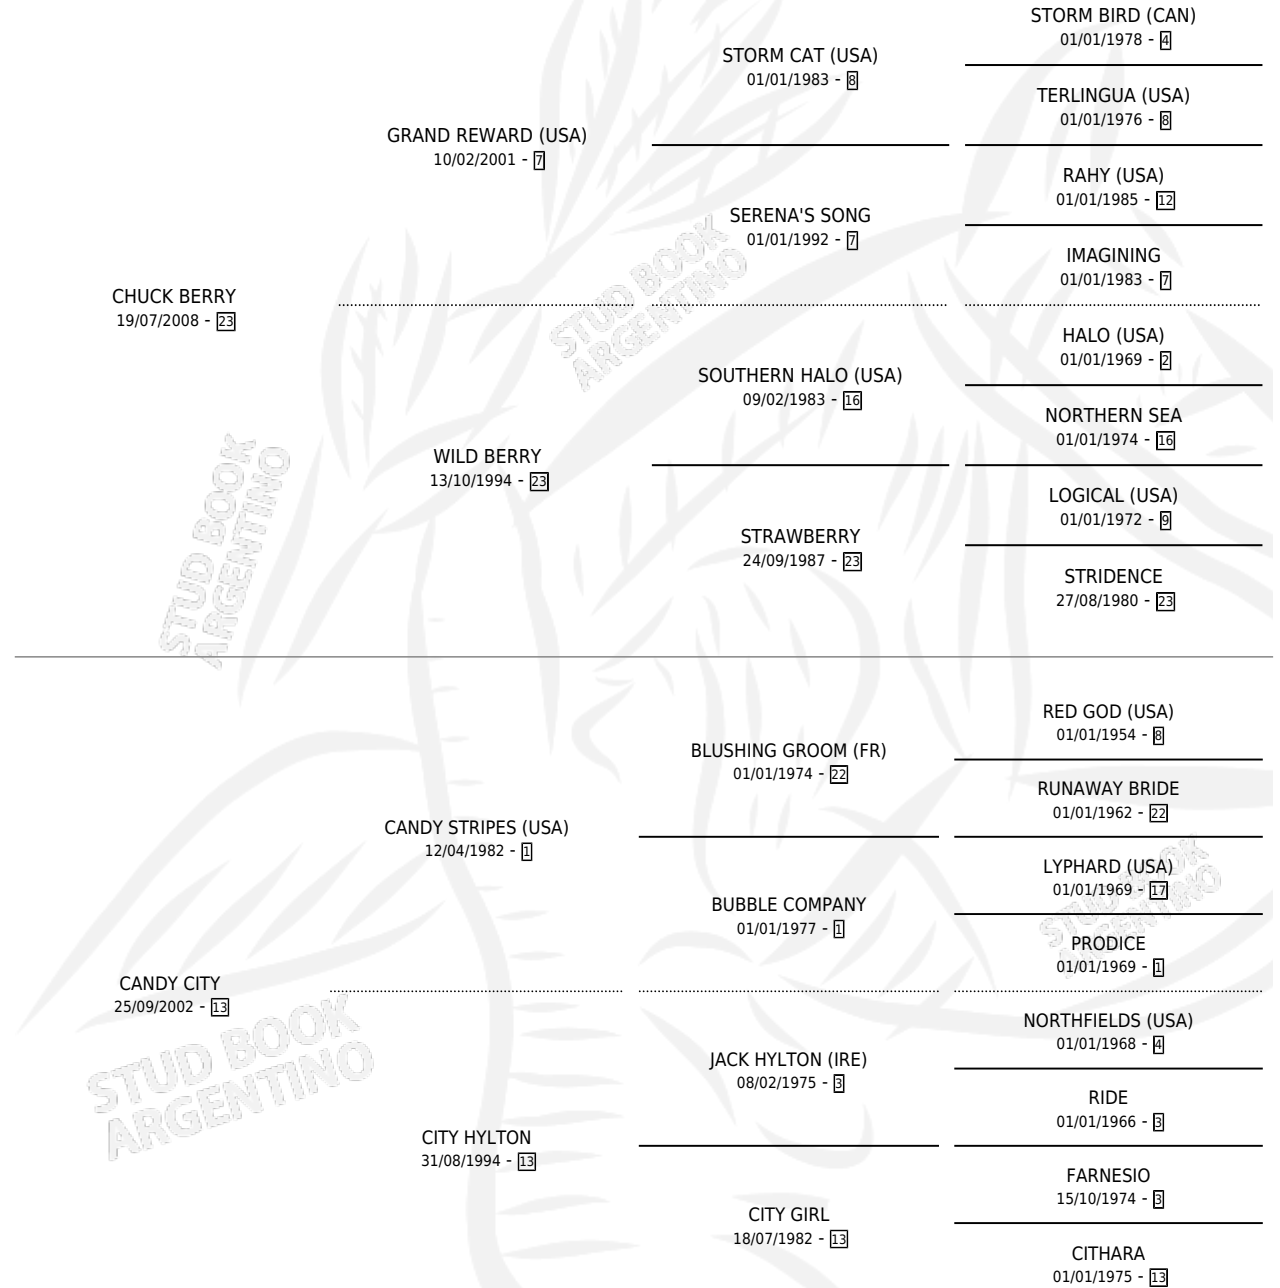

CITY CHUCK

por **CHUCK BERRY** y **CANDY CITY** por **CANDY STRIPES**
(USA)

Argentina · Hembra · Rosillo · SP · 04/09/2022
Familia 13-c · Volumen 44

ESTADO

TIPIFICACIÓN SANGUÍNEA	X
TIPIFICACIÓN POR ADN	X
PASAPORTE	X
IDENTIFICACIÓN POR MICROCHIP	✓
REPRODUCTOR	X

Lugar de nacimiento: La Catedral De Palermo

Criador: La Catedral De Palermo

PEDIGREE