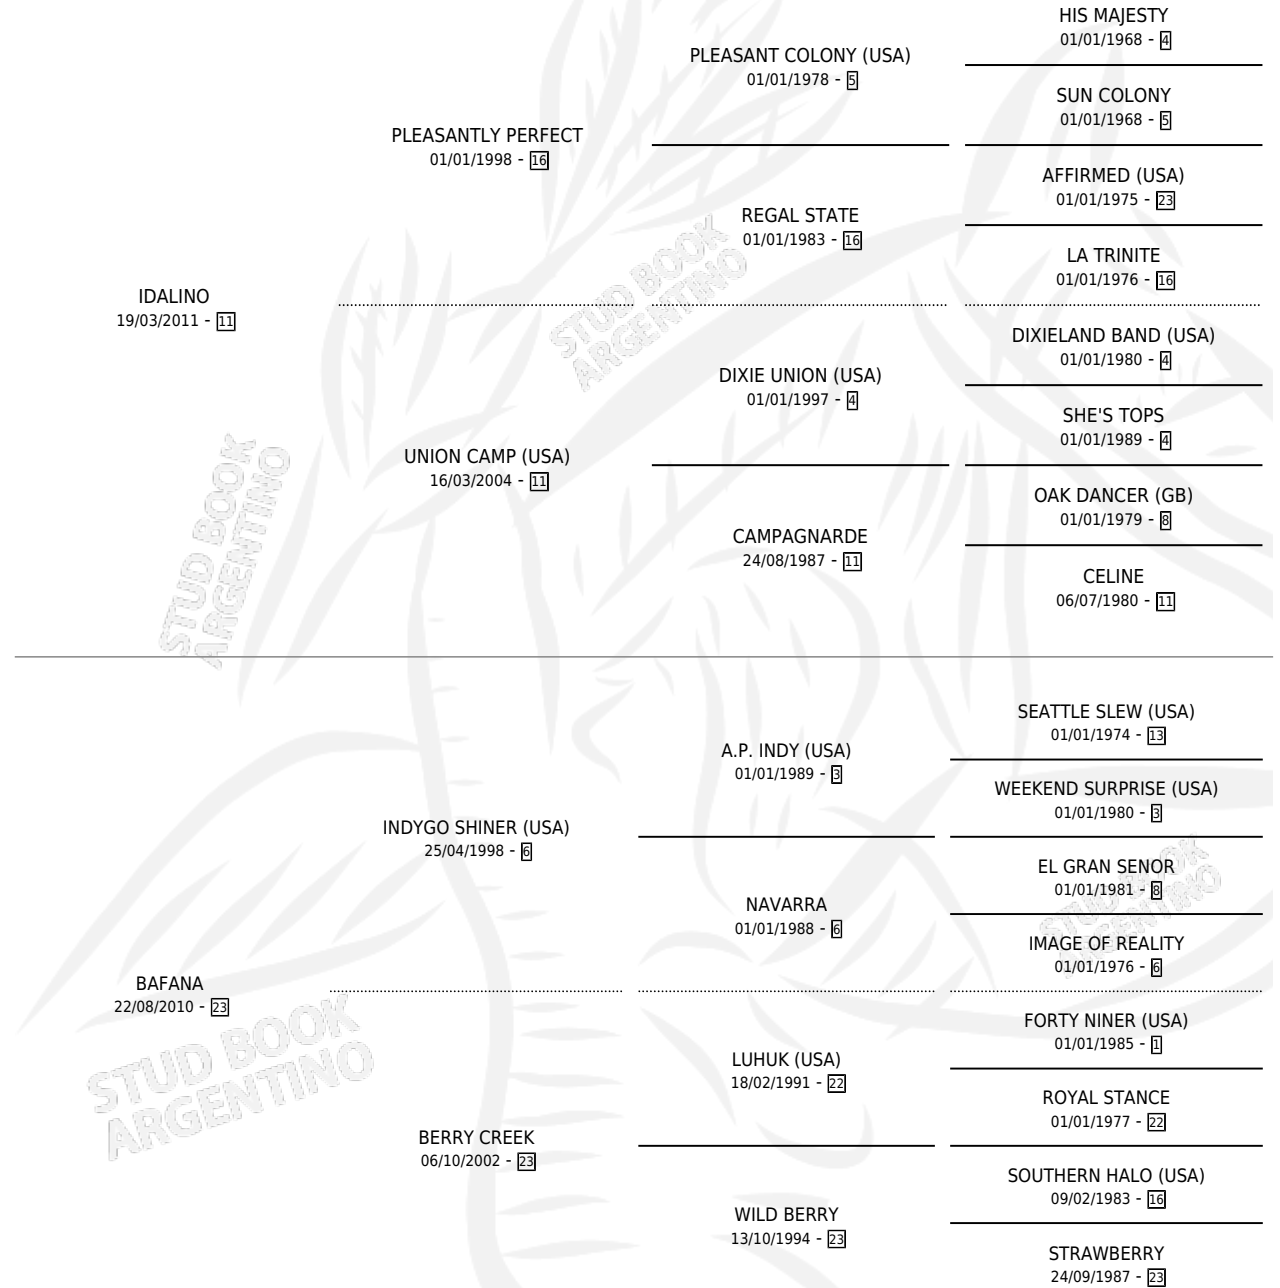

BERRY CATEDRATICO

por IDALINO y BAFANA por INDYGO SHINER (USA)

Argentina · Macho · Alazan · SP · 23/09/2022
Familia 23-a · Volumen 44

ESTADO

TIPIFICACIÓN SANGUÍNEA	X
TIPIFICACIÓN POR ADN	✓
PASAPORTE	✓
IDENTIFICACIÓN POR MICROCHIP	✓
REPRODUCTOR	X

Lugar de nacimiento: La Catedral De Palermo

Criador: La Catedral De Palermo

PEDIGREE

BERRY CATEDRATICO

Datos oficiales del Stud Book Argentino

Documento generado el 10/05/2026

studbook.org.ar