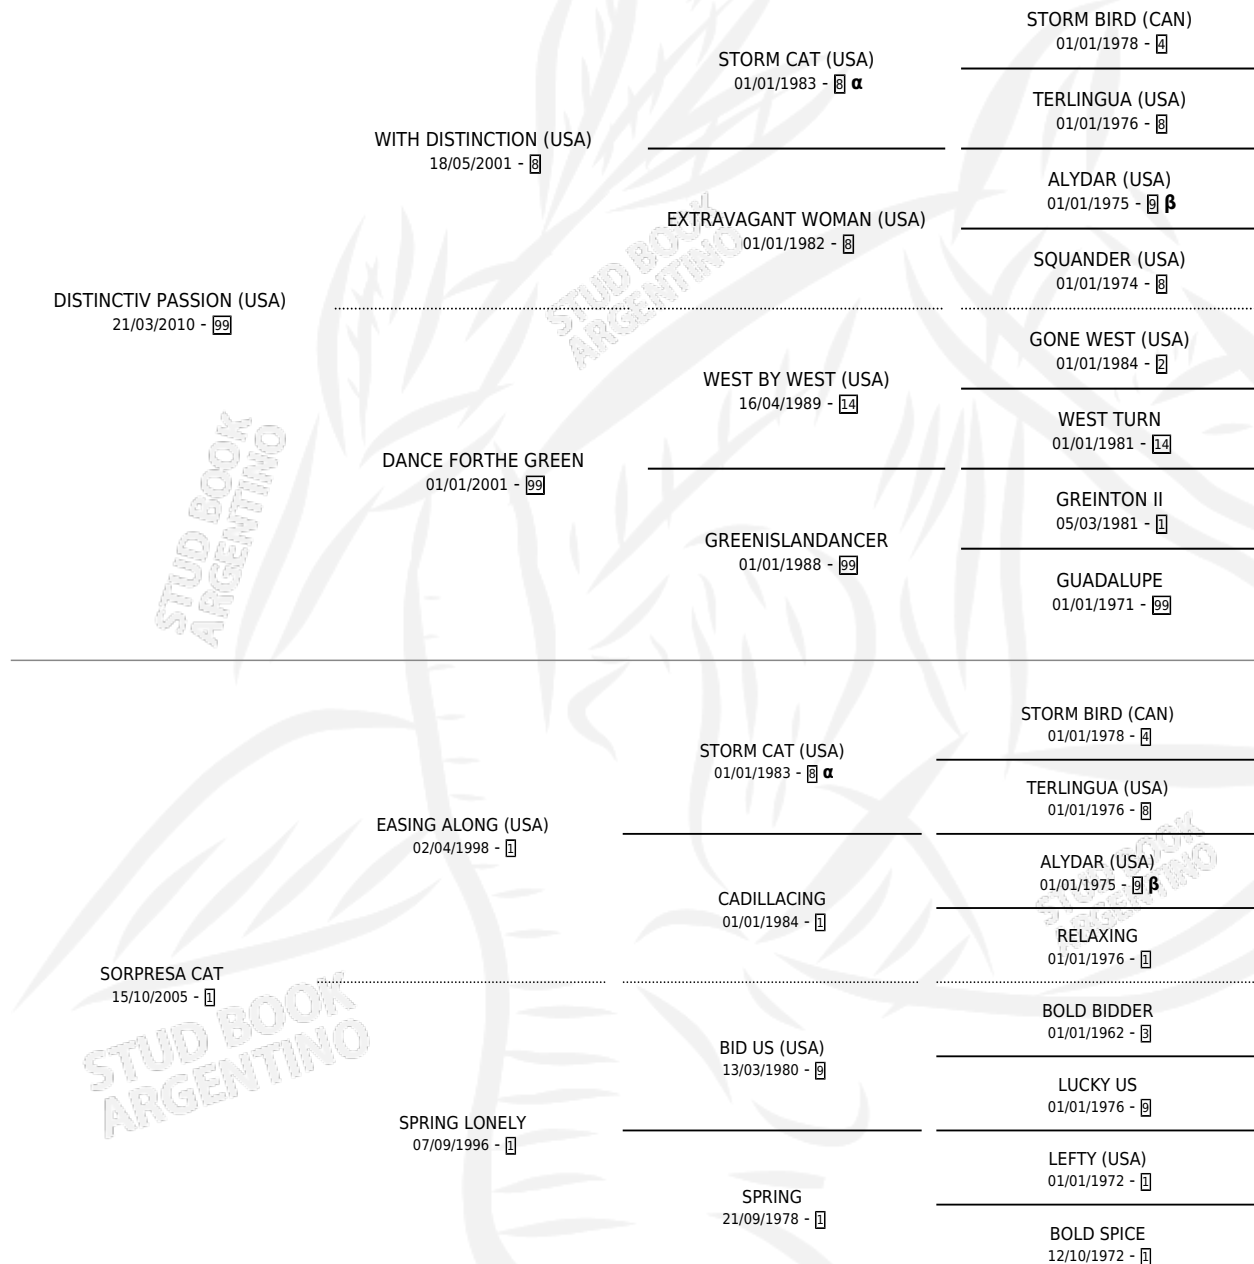

EXCLAMACION PASS

por **DISTINCTIV PASSION (USA)** y **SORPRESA CAT** por
EASING ALONG (USA)

Argentina · Macho · Zaino · SP · 11/10/2022
Familia 1-n · Volumen 44

ESTADO

TIPIFICACIÓN SANGUÍNEA	X
TIPIFICACIÓN POR ADN	✓
PASAPORTE	✓
IDENTIFICACIÓN POR MICROCHIP	✓
REPRODUCTOR	X

Lugar de nacimiento: El Alfalar
Criador: El Alfalar

PEDIGREE

INBREEDING : **α,β**

CAMPAÑA

Solo carreras oficiales de Argentina

POR EDAD

EDAD	CC	1°	2°	3°	4°	5°	NP	CLC	CLG	CLCG1	CLGG1	IMPORTE	GANANCIA / CC
2 AÑOS	5	1	0	2	1	1	0	1	0	0	0	\$10,701,250	\$2,140,250
3 AÑOS	5	1	1	0	1	1	1	2	0	1	0	\$11,780,000	\$2,356,000
TOTALES	10	2	1	2	2	2	1	3	0	1	0	\$22,481,250	\$2,248,125
%		20.0%	10.0%	20.0%	20.0%	20.0%	10.0%	30.0%	0.0%	33.3%	0.0%		